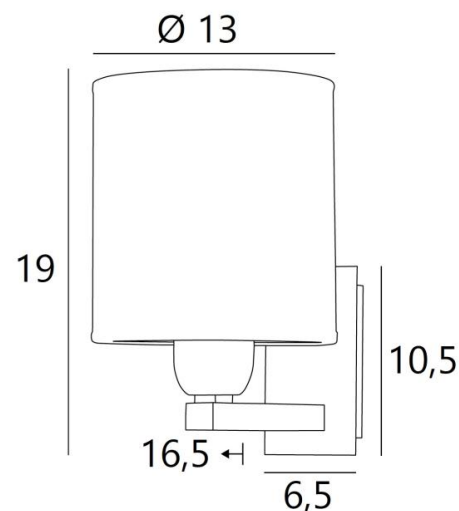

RAMOSE 1 cyl

RAMOSE 1 en bronze griffé avec abat-jour en Parma Cendré (tissu de catégorie 4)

RAMOSE 1 cyl est une petite applique murale avec abat-jour rond cylindrique

Un design épuré, qui lui donne son allure contemporaine, cette petite applique est parfaite pour décorer votre intérieur avec sobriété et élégance

Cette superbe applique vous est proposée entre plusieurs finitions remarquables et dans un modèle un peu plus grand, voir [RAMOSE 2 cyl](#)

DIMENSIONS HORS-TOUT

H19cm L13cm |→16,5cm

BASE

Plaque : 6,5 x 10,5cm Boîtier : 4,5 x 8,5 x 2cm

29 - Bronze griffé - 1150 029

32 - Chrome satiné - 1150 032

ABAT-JOUR : DIMENSIONS & CODE

Ø13 - 13 - 14cm

Code: 1201 + code tissu

Nous proposons plus de 180 tissus, matières et couleurs pour les abat-jour