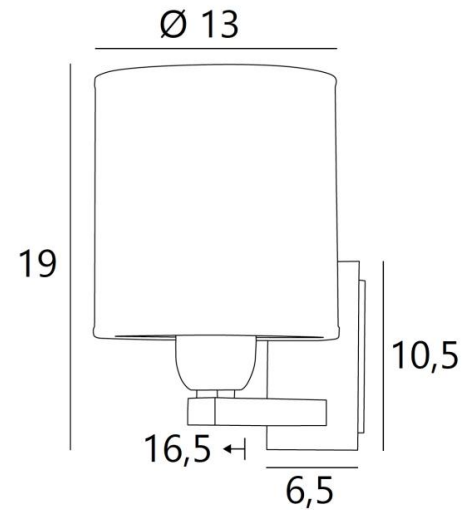

RAMOSE 1 cyl

RAMOSE 1 en bronze griffé avec abat-jour en Parma Cendré (tissu de catégorie 4)

RAMOSE 1 cyl est une petite applique murale avec abat-jour rond cylindrique

Un design épuré, qui lui donne son allure contemporaine, cette petite applique est parfaite pour décorer votre intérieur avec sobriété et élégance

Cette superbe applique vous est proposée entre plusieurs finitions remarquables et dans un modèle un peu plus grand, voir [RAMOSE 2 cyl](#)

DIMENSIONS HORS-TOUT

H19cm L13cm |→16,5cm

BASE

Plaque : 6,5 x 10,5cm Boîtier : 4,5 x 8,5 x 2cm

29 - Bronze griffé - 1150 029

32 - Chrome satiné - 1150 032

ABAT-JOUR : DIMENSIONS & CODE

Ø13 - 13 - 14cm

Code: 1201 + code tissu

Nous proposons plus de 180 tissus, matières et couleurs pour les abat-jour