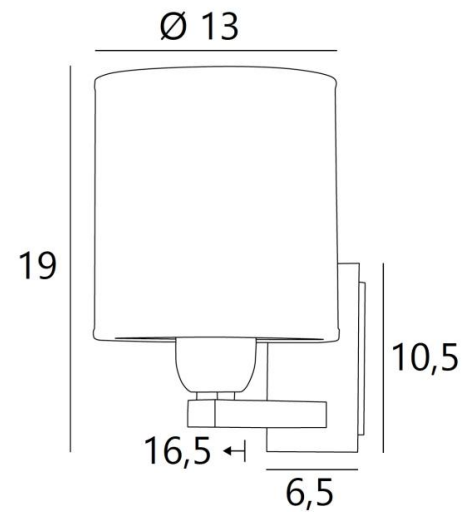

RAMOSE 1 cyl

RAMOSE 1 en bronze griffé avec abat-jour en Parma Cendré (tissu de catégorie 4)

RAMOSE 1 cyl est une petite applique murale avec abat-jour rond cylindrique

Un design épuré, qui lui donne son allure contemporaine, cette petite applique est parfaite pour décorer votre intérieur avec sobriété et élégance

Cette superbe applique vous est proposée entre plusieurs finitions remarquables et dans un modèle un peu plus grand, voir [RAMOSE 2 cyl](#)

DIMENSIONS HORS-TOUT

H19cm L13cm |→16,5cm

BASE

Plaque : 6,5 x 10,5cm Boîtier : 4,5 x 8,5 x 2cm

33 - Nickel satiné - 1150 033

ABAT-JOUR : DIMENSIONS & CODE

Ø13 - 13 - 14cm

Code: 1201 + code tissu

Nous proposons plus de 180 tissus, matières et couleurs pour les abat-jour