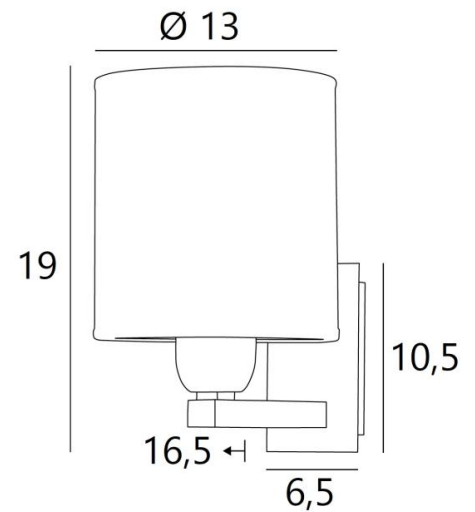

RAMOSE 1 cyl

RAMOSE 1 en bronze griffé avec abat-jour en Parma Cendré (tissu de catégorie 4)

RAMOSE 1 cyl est une petite applique murale avec abat-jour rond cylindrique

Un design épuré, qui lui donne son allure contemporaine, cette petite applique est parfaite pour décorer votre intérieur avec sobriété et élégance

Cette superbe applique vous est proposée entre plusieurs finitions remarquables et dans un modèle un peu plus grand, voir [RAMOSE 2 cyl](#)

DIMENSIONS HORS-TOUT

H19cm L13cm |→16,5cm

BASE

Plaque : 6,5 x 10,5cm Boîtier : 4,5 x 8,5 x 2cm

29 - Bronze griffé - 1150 029

32 - Chrome satiné - 1150 032

ABAT-JOUR : DIMENSIONS & CODE

Ø13 - 13 - 14cm

Code: 1201 + code tissu

Nous proposons plus de 150 matériaux/couleurs pour les abat-jour.