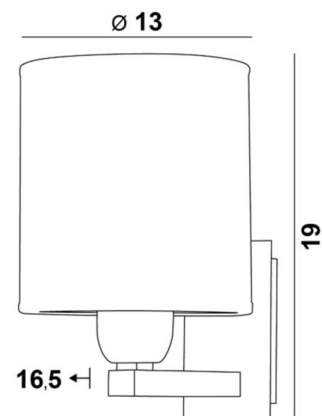

RAMOSE 1 cyl

RAMOSE 1 en bronze griffé avec abat-jour en Parma Cendré (tissu de catégorie 4)

RAMOSE 1 cyl est une petite applique murale avec abat-jour rond cylindrique

Un design épuré, qui lui donne son allure contemporaine, cette petite applique est parfaite pour décorer votre intérieur avec sobriété et élégance

Cette superbe applique vous est proposée entre plusieurs finitions remarquables et dans un modèle un peu plus grand, voir [RAMOSE 2 cyl](#)

DIMENSIONS HORS-TOUT

H19cm L13cm |→16,5cm

BASE

Plaque : 6,5 x 10,5cm

Boîtier : 4,5 x 8,5 x 2cm

DONNÉES TECHNIQUES

Une douille E27 avec bague

Applique dimmable

Une patère pour fixer le boîtier au mur ([plan en PDF](#))

FINITIONS DES MÉTAUX DISPONIBLES ET CODES

28 - Bronze léger - 1150 028

29 - Bronze griffé - 1150 029

32 - Chrome satiné - 1150 032

ABAT-JOUR : DIMENSIONS & CODE

Ø13 - 13 - 14cm

Code: 1201 + code tissu

Nous proposons plus de 150 matériaux/couleurs pour les abat-jour.