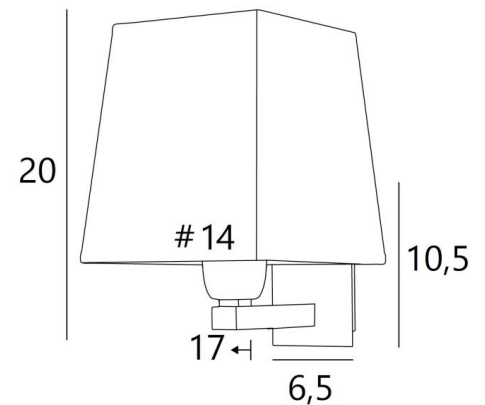

### RAMOSE 1 # est une petite applique murale avec abat-jour carré

Un design épuré, qui lui donne son allure contemporaine, cette petite applique est parfaite pour décorer votre intérieur avec sobriété et élégance

### DIMENSIONS HORS-TOUT

H20cm L14cm |→17cm

### BASE

Plaque : 6,5 x 10,5cm Boîtier : 4,5 x 8,5 x 2cm