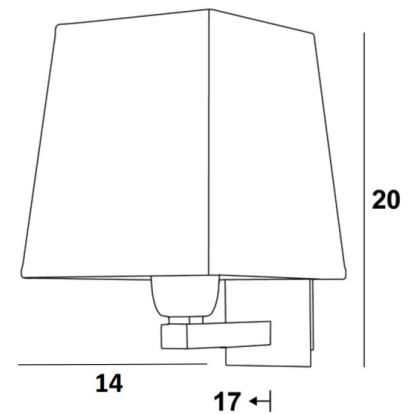

RAMOSE 1

RAMOSE 1 en bronze griffé avec abat-jour en Raphia Banane (matière de catégorie 3)

RAMOSE 1 # est une petite applique murale avec abat-jour carré

Un design épuré, qui lui donne son allure contemporaine, cette petite applique est parfaite pour décorer votre intérieur avec sobriété et élégance

Cette superbe applique vous est proposée entre plusieurs finitions remarquables et dans un modèle un peu plus grand, voir [RAMOSE 2 #](#)

DIMENSIONS HORS-TOUT

H20cm L14cm |→17cm

BASE

Plaque : 6,5 x 10,5cm

Boîtier : 4,5 x 8,5 x 2cm

DONNÉES TECHNIQUES

Une douille E27 avec bague

Applique dimmable

Une patère pour fixer le boîtier au mur ([plan en PDF](#))

FINITIONS DES MÉTAUX DISPONIBLES ET CODES

28 - Bronze léger - 1150 028