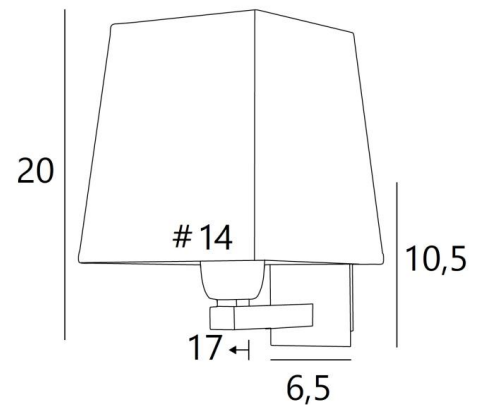

RAMOSE 1

RAMOSE 1 en bronze griffé avec abat-jour en Raphia Banane (matière de catégorie 3)

RAMOSE 1 # est une petite applique murale avec abat-jour carré

Un design épuré, qui lui donne son allure contemporaine, cette petite applique est parfaite pour décorer votre intérieur avec sobriété et élégance

Cette superbe applique vous est proposée entre plusieurs finitions remarquables et dans un modèle un peu plus grand, voir [RAMOSE 2 #](#)

DIMENSIONS HORS-TOUT

H20cm L14cm |→17cm

BASE

Plaque : 6,5 x 10,5cm Boîtier : 4,5 x 8,5 x 2cm