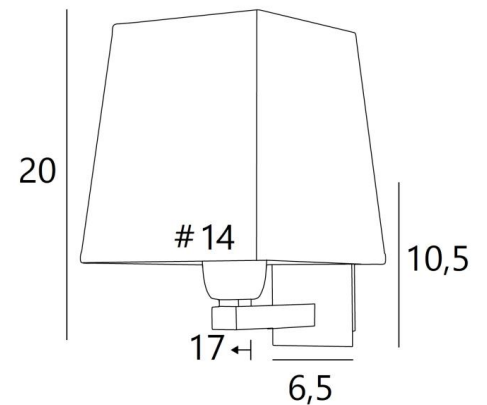

RAMOSE 1

RAMOSE 1 en bronze griffé avec abat-jour en Raphia Banane (matière de catégorie 3)

RAMOSE 1 # est une petite applique murale avec abat-jour carré

Un design épuré, qui lui donne son allure contemporaine, cette petite applique est parfaite pour décorer votre intérieur avec sobriété et élégance

Cette superbe applique vous est proposée entre plusieurs finitions remarquables et dans un modèle un peu plus grand, voir [RAMOSE 2 #](#)

DIMENSIONS HORS-TOUT

H20cm L14cm |→17cm

BASE

Plaque : 6,5 x 10,5cm Boîtier : 4,5 x 8,5 x 2cm