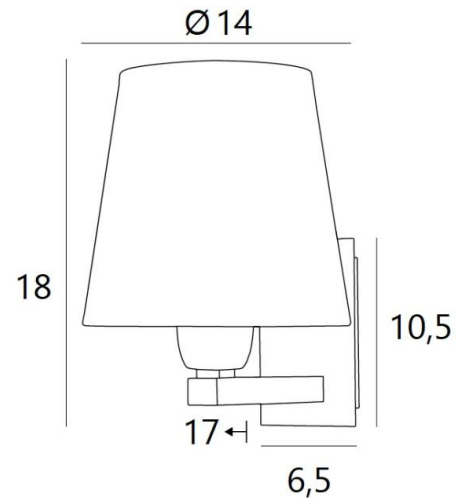

## RAMOSE 1 o

RAMOSE 1 en bronze griffé avec abat-jour en Trento Basalte (tissu de catégorie 3)

### DIMENSIONS HORS-TOUT

H18cm L14cm |→17cm

### BASE

Plaque : 6,5 x 10,5cm Boîtier : 4,5 x 8,5 x 2cm

### ABAT-JOUR : DIMENSIONS & CODE

Ø10 - 14 - 13cm

Code: 1101 + code tissu

Nous proposons plus de 180 tissus, matières et couleurs pour les abat-jour