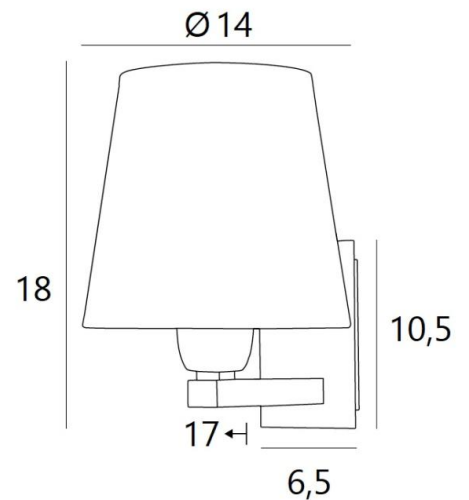

## RAMOSE 1 o

RAMOSE 1 en bronze griffé avec abat-jour en Trento Basalte (tissu de catégorie 3)

**RAMOSE 1 o** est une petite applique murale avec abat-jour rond conique

Un design épuré, qui lui donne son allure contemporaine, cette petite applique est parfaite pour décorer votre intérieur avec sobriété et élégance

### DIMENSIONS HORS-TOUT

H18cm L14cm |→17cm

### BASE

Plaque : 6,5 x 10,5cm Boîtier : 4,5 x 8,5 x 2cm

### ABAT-JOUR : DIMENSIONS & CODE

Ø10 - 14 - 13cm

Code: 1101 + code tissu

Nous proposons plus de 180 tissus, matières et couleurs pour les abat-jour