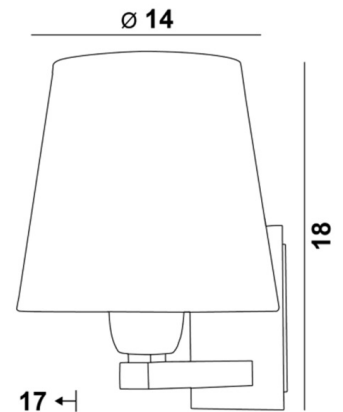

RAMOSE 1 o

RAMOSE 1 en bronze griffé avec abat-jour en Trento Basalte (tissu de catégorie 3)

RAMOSE 1 o est une petite applique murale avec abat-jour rond conique

Un design épuré, qui lui donne son allure contemporaine, cette petite applique est parfaite pour décorer votre intérieur avec sobriété et élégance

Cette superbe applique vous est proposée entre plusieurs finitions remarquables et dans un modèle un peu plus grand, voir [RAMOSE 2 o](#)

DIMENSIONS HORS-TOUT

H18cm L14cm |→17cm

BASE

Plaque : 6,5 x 10,5cm

Boîtier : 4,5 x 8,5 x 2cm

DONNÉES TECHNIQUES

Une douille E27 avec bague

Applique dimmable

Une patère pour fixer le boîtier au mur ([plan en PDF](#))

FINITIONS DES MÉTAUX DISPONIBLES ET CODES

28 - Bronze léger - 1150 028

29 - Bronze griffé - 1150 029

32 - Chrome satiné - 1150 032

ABAT-JOUR : DIMENSIONS & CODE

Ø10 - 14 - 13cm

Code: 1101 + code tissu

Nous proposons plus de 150 matériaux/couleurs pour les abat-jour.