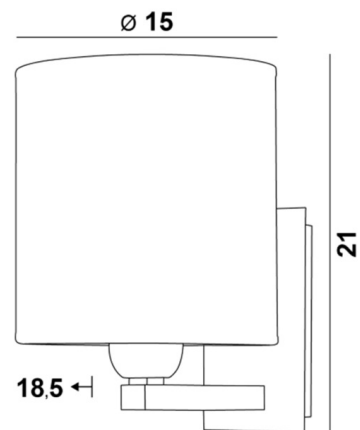

RAMOSE 2 cyl est une applique murale avec abat-jour rond cylindrique

Un design épuré, qui lui donne son allure contemporaine, cette applique est parfaite pour décorer votre intérieur avec sobriété et élégance

Pour l'abat-jour, qui créera une ambiance chaude et apportera une belle luminosité, nous vous proposons de choisir entre de très nombreuses matières et couleurs. Cela vous permettra de mieux l'intégrer dans votre décoration

Cette superbe applique vous est proposée entre plusieurs finitions remarquables et dans un modèle un peu plus petit, voir [RAMOSE 1 cyl](#)

DIMENSIONS HORS-TOUT

H21cm L15cm |→18,5cm

BASE

Plaque : 8 x 13,5cm

Boîtier : 6 x 11,5 x 2cm

DONNÉES TECHNIQUES

Une douille E27 avec bague

Applique dimmable

Une patère pour fixer le boîtier au mur ([plan en PDF](#))

FINITIONS DES MÉTAUX DISPONIBLES ET CODES

28 - Bronze léger - 1151 028

29 - Bronze griffé - 1151 029

32 - Chrome satiné - 1151 032

ABAT-JOUR : DIMENSIONS & CODE

Ø15 - 15 - 16cm

Code: 1204 + code tissu

Nous proposons plus de 150 matériaux/couleurs pour les abat-jour.