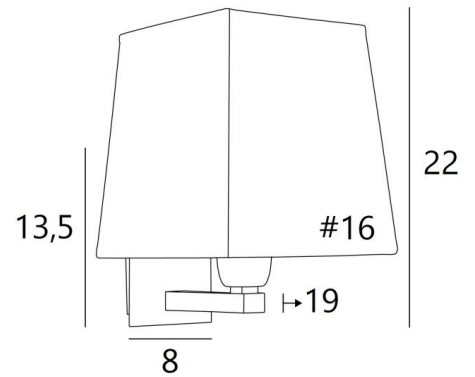

RAMOSE 2 # est une applique murale avec abat-jour carré

Un design épuré, qui lui donne son allure contemporaine, cette applique est parfaite pour décorer votre intérieur avec sobriété et élégance

Pour l'abat-jour, qui créera une ambiance chaude et apportera une belle luminosité, nous vous proposons de choisir entre de très nombreuses matières et couleurs. Cela vous permettra de mieux l'intégrer dans votre décoration

Cette superbe applique vous est proposée entre plusieurs finitions remarquables et dans un modèle un peu plus petit, voir [RAMOSE 1 #](#)

DIMENSIONS HORS-TOUT

H22cm L16cm |→19cm

BASE

Plaque : 8 x 13,5cm

Boîtier : 6 x 11,5 x 2cm

DONNÉES TECHNIQUES

Une douille E27 avec bague

Applique dimmable

Une patère pour fixer le boîtier au mur ([plan en PDF](#))

FINITIONS DES MÉTAUX DISPONIBLES ET CODES

25 - Laiton satiné - 1151 025

28 - Bronze léger - 1151 028

29 - Bronze griffé - 1151 029

32 - Chrome satiné - 1151 032

ABAT-JOUR : DIMENSIONS & CODE

#13 - 16 - 17cm

Code: 1306 + code tissu

Nous proposons plus de 180 tissus, matières et couleurs pour les abat-jour

LIGHTING COLLECTION