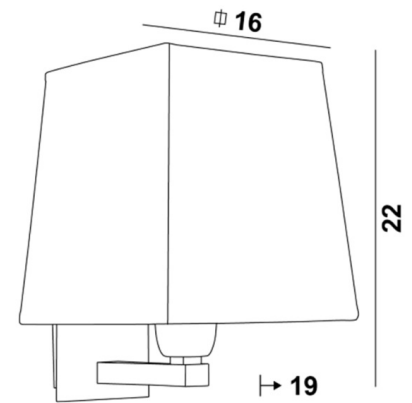

RAMOSE 2

RAMOSE 2 en bronze griffé avec abat-jour en Jacinthe Miel Noir (matière de catégorie 5)

RAMOSE 2 # est une applique murale avec abat-jour carré

Un design épuré, qui lui donne son allure contemporaine, cette applique est parfaite pour décorer votre intérieur avec sobriété et élégance

Cette superbe applique vous est proposée entre plusieurs finitions remarquables et dans un modèle un peu plus petit, voir [RAMOSE 1 #](#)

DIMENSIONS HORS-TOUT

H22cm L16cm |→19cm

BASE

Plaque : 8 x 13,5cm

Boîtier : 6 x 11,5 x 2cm

32 - Chrome satiné - 1151 032

ABAT-JOUR : DIMENSIONS & CODE

#13 - 16 - 17cm

Code: 1306 + code tissu

Nous proposons plus de 150 matériaux/couleurs pour les abat-jour.