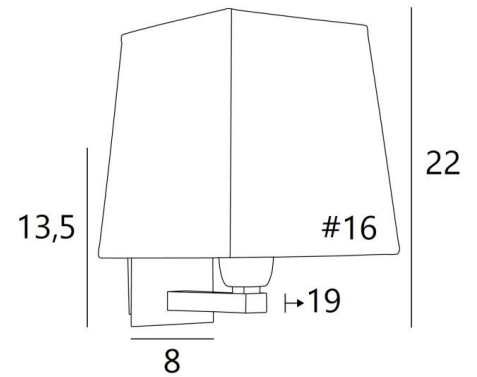

RAMOSE 2

RAMOSE 2 en bronze griffé avec abat-jour en Jacinthe Miel Noir (matière de catégorie 5)

RAMOSE 2 # est une applique murale avec abat-jour carré

Un design épuré, qui lui donne son allure contemporaine, cette applique est parfaite pour décorer votre intérieur avec sobriété et élégance

Cette superbe applique vous est proposée entre plusieurs finitions remarquables et dans un modèle un peu plus petit, voir [RAMOSE 1 #](#)

DIMENSIONS HORS-TOUT

H22cm L16cm |→19cm

BASE

Plaque : 8 x 13,5cm

Boîtier : 6 x 11,5 x 2cm