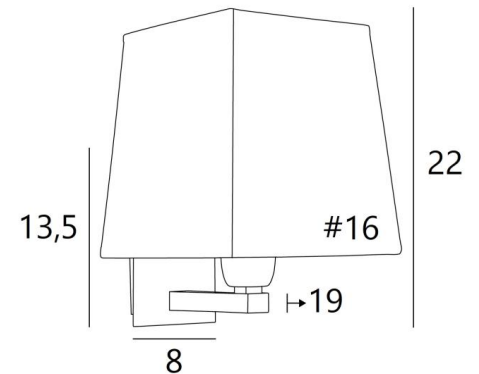

RAMOSE 2

RAMOSE 2 en bronze griffé avec abat-jour en Jacinthe Miel Noir (matière de catégorie 5)

RAMOSE 2 # est une applique murale avec abat-jour carré

Un design épuré, qui lui donne son allure contemporaine, cette applique est parfaite pour décorer votre intérieur avec sobriété et élégance

Cette superbe applique vous est proposée entre plusieurs finitions remarquables et dans un modèle un peu plus petit, voir [RAMOSE 1 #](#)

DIMENSIONS HORS-TOUT

H22cm L16cm |→19cm

BASE

Plaque : 8 x 13,5cm

Boîtier : 6 x 11,5 x 2cm