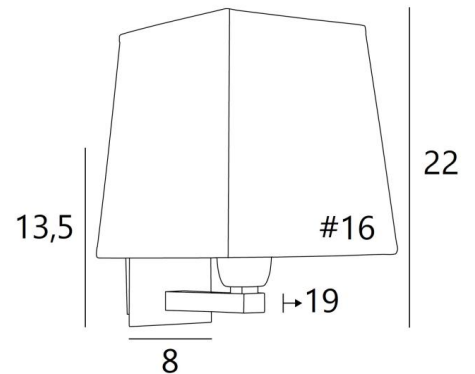

RAMOSE 2 # est une applique murale avec abat-jour carré

Un design épuré, qui lui donne son allure contemporaine, cette applique est parfaite pour décorer votre intérieur avec sobriété et élégance

Pour l'abat-jour, qui créera une ambiance chaude et apportera une belle luminosité, nous vous proposons de choisir entre de très nombreuses matières et couleurs. Cela vous permettra de mieux l'intégrer dans votre décoration

Cette superbe applique vous est proposée entre plusieurs finitions remarquables et dans un modèle un peu plus petit, voir [RAMOSE 1 #](#)

DIMENSIONS HORS-TOUT

H22cm L16cm |→19cm

BASE

Plaque : 8 x 13,5cm

Boîtier : 6 x 11,5 x 2cm

DONNÉES TECHNIQUES

Une douille E27 avec bague

Applique dimmable

Une patère pour fixer le boîtier au mur ([plan en PDF](#))

FINITIONS DES MÉTAUX DISPONIBLES ET CODES

25 - Laiton satiné - 1151 025

28 - Bronze léger - 1151 028

29 - Bronze griffé - 1151 029

32 - Chrome satiné - 1151 032

ABAT-JOUR : DIMENSIONS & CODE

#13 - 16 - 17cm

Code: 1306 + code tissu

Nous proposons plus de 180 tissus, matières et couleurs pour les abat-jour

LIGHTING COLLECTION