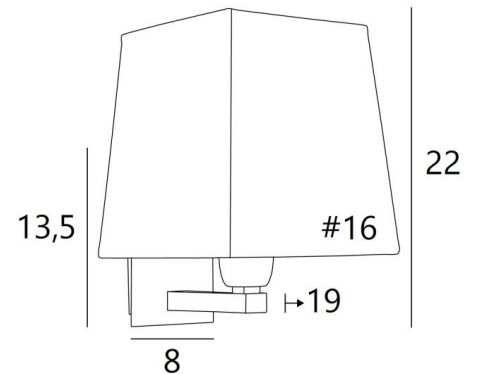

RAMOSE 2

RAMOSE 2 en bronze griffé avec abat-jour en Jacinthe Miel Noir (matière de catégorie 5)

RAMOSE 2 # est une applique murale avec abat-jour carré

Un design épuré, qui lui donne son allure contemporaine, cette applique est parfaite pour décorer votre intérieur avec sobriété et élégance

Cette superbe applique vous est proposée entre plusieurs finitions remarquables et dans un modèle un peu plus petit, voir [RAMOSE 1 #](#)

DIMENSIONS HORS-TOUT

H22cm L16cm |→19cm

BASE

Plaque : 8 x 13,5cm

Boîtier : 6 x 11,5 x 2cm