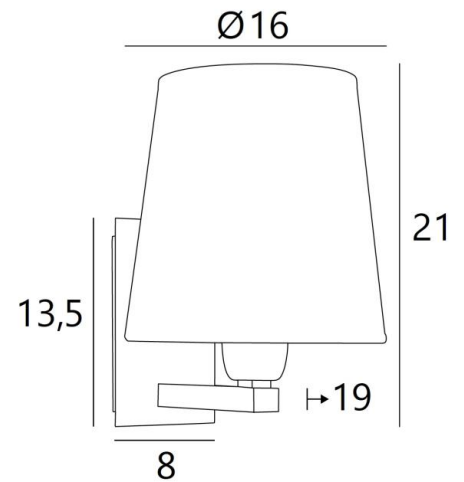

## RAMOSE 2 o

RAMOSE 2 en bronze griffé avec abat-jour en Stone Granit (tissu de catégorie 4)

**RAMOSE 2 o** est une applique murale avec abat-jour rond conique

Un design épuré, qui lui donne son allure contemporaine, cette applique est parfaite pour décorer votre intérieur avec sobriété et élégance

### DIMENSIONS HORS-TOUT

H21cm L16cm |→19cm

### BASE

Plaque : 8 x 13,5cm Boîtier : 6 x 11,5 x 2cm

### ABAT-JOUR : DIMENSIONS & CODE

Ø12 - 16 - 16cm

Code: 1102 + code tissu

Nous proposons plus de 150 matériaux/couleurs pour les abat-jour.