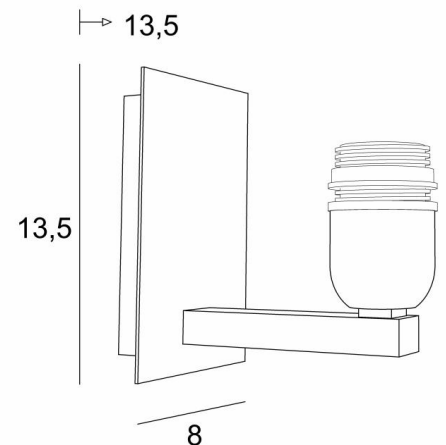

RAMOSE 2

RAMOSE 2 en bronze griffé sans abat-jour

RAMOSE 2 est une des nombreuses appliques emblématiques de la **Lighting Collection**. Un design épuré, qui lui donne son allure contemporaine, cette applique est parfaite pour décorer votre intérieur avec sobriété et élégance

Cette magnifique applique vous est proposée entre plusieurs finitions remarquables et dans un modèle un peu plus petit, voir **RAMOSE 1**

DIMENSIONS HORS-TOUT

H13,5cm L8cm |→13,5cm

BASE

Plaque : 8 x 13,5cm

Boîtier : 6 x 11,5 x 2cm

DONNÉES TECHNIQUES

Une douille E27 avec bague

Applique dimmable

Une patère pour fixer le boîtier au mur ([plan en PDF](#))

FINITIONS DES MÉTAUX DISPONIBLES ET CODES

25 - Laiton satiné - 1151 025