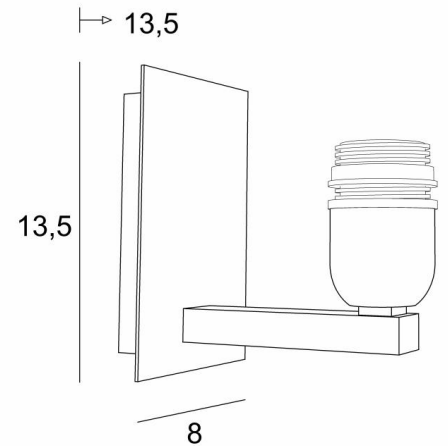

RAMOSE 2 est une des nombreuses appliques emblématiques de la **Lighting Collection**. Un design épuré, qui lui donne son allure contemporaine, cette applique est parfaite pour décorer votre intérieur avec sobriété et élégance

Pour l'abat-jour, qui créera une ambiance chaude et apportera une belle luminosité, nous vous proposons de choisir entre de très nombreuses formes, matières et couleurs. Cela vous permettra de mieux l'intégrer dans votre décoration

Cette magnifique applique vous est proposée entre plusieurs finitions remarquables et dans un modèle un peu plus petit, voir **RAMOSE 1**

DIMENSIONS HORS-TOUT

H13,5cm L8cm |→13,5cm

BASE

Plaque : 8 x 13,5cm

Boîtier : 6 x 11,5 x 2cm

DONNÉES TECHNIQUES

Une douille E27 avec bague

Applique dimmable

Une patère pour fixer le boîtier au mur ([plan en PDF](#))

FINITIONS DES MÉTAUX DISPONIBLES ET CODES

28 - Bronze léger - 1151 028

29 - Bronze griffé - 1151 029

33 - Nickel satiné - 1151 033