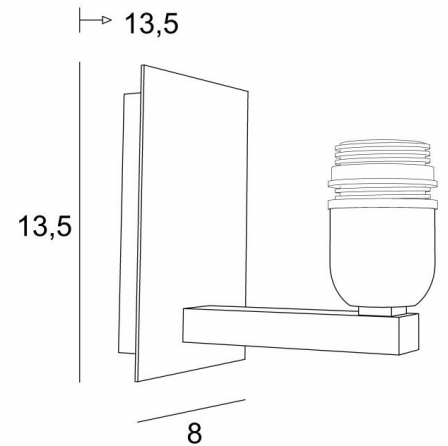

RAMOSE 2 est une des nombreuses appliques emblématiques de la **Lighting Collection**. Un design épuré, qui lui donne son allure contemporaine, cette applique est parfaite pour décorer votre intérieur avec sobriété et élégance

Pour l'abat-jour, qui créera une ambiance chaude et apportera une belle luminosité, nous vous proposons de choisir entre de très nombreuses formes, matières et couleurs. Cela vous permettra de mieux l'intégrer dans votre décoration

Cette magnifique applique vous est proposée entre plusieurs finitions remarquables et dans un modèle un peu plus petit, voir **RAMOSE 1**

DIMENSIONS HORS-TOUT

H13,5cm L8cm |→13,5cm

BASE

Plaque : 8 x 13,5cm

Boîtier : 6 x 11,5 x 2cm

DONNÉES TECHNIQUES

Une douille E27 avec bague

Applique dimmable

Une patère pour fixer le boîtier au mur ([plan en PDF](#))

FINITIONS DES MÉTAUX DISPONIBLES ET CODES

28 - Bronze léger - 1151 028

29 - Bronze griffé - 1151 029

32 - Chrome satiné - 1151 032