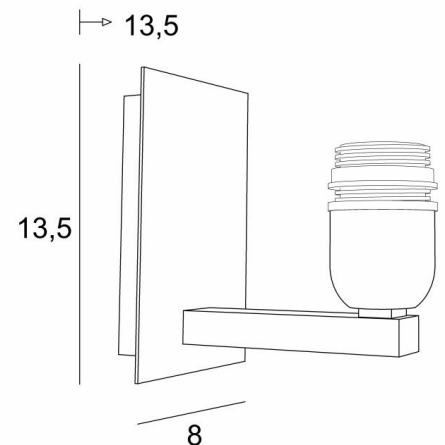

RAMOSE 2

RAMOSE 2 en bronze griffé sans abat-jour

RAMOSE 2 est une des nombreuses appliques emblématiques de la **Lighting Collection**. Un design épuré, qui lui donne son allure contemporaine, cette applique est parfaite pour décorer votre intérieur avec sobriété et élégance

Cette magnifique applique vous est proposée entre plusieurs finitions remarquables et dans un modèle un peu plus petit, voir **RAMOSE 1**

DIMENSIONS HORS-TOUT

H13,5cm L8cm |→13,5cm

BASE

Plaque : 8 x 13,5cm

Boîtier : 6 x 11,5 x 2cm

DONNÉES TECHNIQUES

Une douille E27 avec bague

Applique dimmable

Une patère pour fixer le boîtier au mur ([plan en PDF](#))

FINITIONS DES MÉTAUX DISPONIBLES ET CODES

25 - Laiton satiné - 1151 025