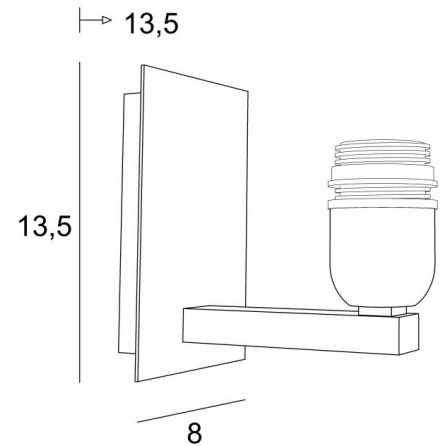

RAMOSE 2 est une des nombreuses appliques emblématiques de la **Lighting Collection**. Un design épuré, qui lui donne son allure contemporaine, cette applique est parfaite pour décorer votre intérieur avec sobriété et élégance

Pour l'abat-jour, qui créera une ambiance chaude et apportera une belle luminosité, nous vous proposons de choisir entre de très nombreuses formes, matières et couleurs. Cela vous permettra de mieux l'intégrer dans votre décoration

Cette magnifique applique vous est proposée entre plusieurs finitions remarquables et dans un modèle un peu plus petit, voir **RAMOSE 1**

DIMENSIONS HORS-TOUT

H13,5cm L8cm |→13,5cm

BASE

Plaque : 8 x 13,5cm

Boîtier : 6 x 11,5 x 2cm

DONNÉES TECHNIQUES

Une douille E27 avec bague

Applique dimmable

Une patère pour fixer le boîtier au mur ([plan en PDF](#))

FINITIONS DES MÉTAUX DISPONIBLES ET CODES

25 - Laiton satiné - 1151 025

28 - Bronze léger - 1151 028

29 - Bronze griffé - 1151 029

32 - Chrome satiné - 1151 032