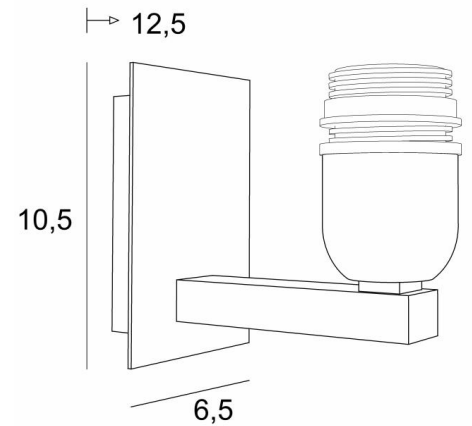

RAMOSE 1 est une des nombreuses appliques emblématiques de la **Lighting Collection**. Un design épuré, qui lui donne son allure contemporaine, cette petite applique est parfaite pour décorer votre intérieur avec sobriété et élégance

Pour l'abat-jour, qui créera une ambiance chaude et apportera une belle luminosité, nous vous proposons de choisir entre de très nombreuses formes, matières et couleurs. Cela vous permettra de mieux l'intégrer dans votre décoration

Cette magnifique applique vous est proposée entre plusieurs finitions remarquables et dans un modèle un peu plus grand, voir **RAMOSE 2**

DIMENSIONS HORS-TOUT

H10,5cm L6,5cm |→12,5cm

BASE

Plaque : 6,5 x 10,5cm

Boîtier : 4,5 x 8,5 x 2cm

DONNÉES TECHNIQUES

Une douille E27 avec bague

Applique dimmable

Une patère pour fixer le boîtier au mur ([plan en PDF](#))

FINITIONS DES MÉTAUX DISPONIBLES ET CODES

28 - Bronze léger - 1150 028

29 - Bronze griffé - 1150 029

33 - Nickel satiné - 1150 033