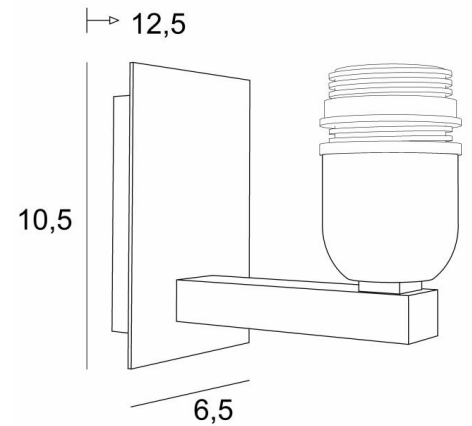

RAMOSE 1 est une des nombreuses appliques emblématiques de la **Lighting Collection**. Un design épuré, qui lui donne son allure contemporaine, cette petite applique est parfaite pour décorer votre intérieur avec sobriété et élégance

Pour l'abat-jour, qui créera une ambiance chaude et apportera une belle luminosité, nous vous proposons de choisir entre de très nombreuses formes, matières et couleurs. Cela vous permettra de mieux l'intégrer dans votre décoration

Cette magnifique applique vous est proposée entre plusieurs finitions remarquables et dans un modèle un peu plus grand, voir [RAMOSE 2](#)

DIMENSIONS HORS-TOUT

H10,5cm L6,5cm |→12,5cm

BASE

Plaque : 6,5 x 10,5cm

Boîtier : 4,5 x 8,5 x 2cm

DONNÉES TECHNIQUES

Une douille E27 avec bague

Applique dimmable

Une patère pour fixer le boîtier au mur ([plan en PDF](#))

FINITIONS DES MÉTAUX DISPONIBLES ET CODES

28 - Bronze léger - 1150 028

29 - Bronze griffé - 1150 029

32 - Chrome satiné - 1150 032