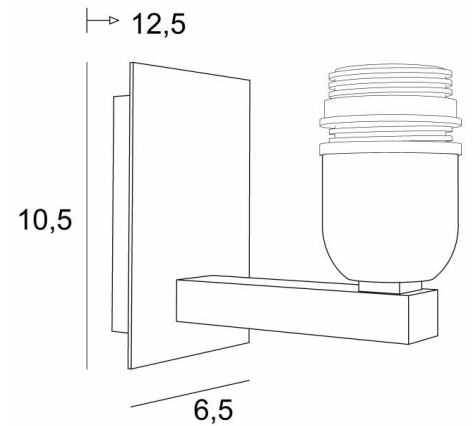

RAMOSE 1 est une des nombreuses appliques emblématiques de la **Lighting Collection**. Un design épuré, qui lui donne son allure contemporaine, cette petite applique est parfaite pour décorer votre intérieur avec sobriété et élégance

Pour l'abat-jour, qui créera une ambiance chaude et apportera une belle luminosité, nous vous proposons de choisir entre de très nombreuses formes, matières et couleurs. Cela vous permettra de mieux l'intégrer dans votre décoration

Cette magnifique applique vous est proposée entre plusieurs finitions remarquables et dans un modèle un peu plus grand, voir **RAMOSE 2**

DIMENSIONS HORS-TOUT

H10,5cm L6,5cm |→12,5cm

BASE

Plaque : 6,5 x 10,5cm

Boîtier : 4,5 x 8,5 x 2cm

DONNÉES TECHNIQUES

Une douille E27 avec bague

Applique dimmable

Une patère pour fixer le boîtier au mur ([plan en PDF](#))

FINITIONS DES MÉTAUX DISPONIBLES ET CODES

25 - Laiton satiné - 1150 025

28 - Bronze léger - 1150 028

29 - Bronze griffé - 1150 029

32 - Chrome satiné - 1150 032