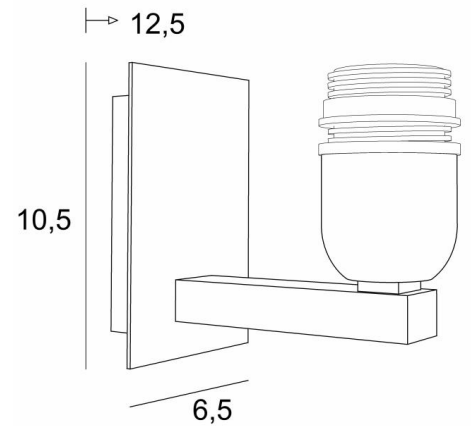

RAMOSE 1 est une des nombreuses appliques emblématiques de la **Lighting Collection**. Un design épuré, qui lui donne son allure contemporaine, cette petite applique est parfaite pour décorer votre intérieur avec sobriété et élégance

Pour l'abat-jour, qui créera une ambiance chaude et apportera une belle luminosité, nous vous proposons de choisir entre de très nombreuses formes, matières et couleurs. Cela vous permettra de mieux l'intégrer dans votre décoration

Cette magnifique applique vous est proposée entre plusieurs finitions remarquables et dans un modèle un peu plus grand, voir **RAMOSE 2**

DIMENSIONS HORS-TOUT

H10,5cm L6,5cm |→12,5cm

BASE

Plaque : 6,5 x 10,5cm

Boîtier : 4,5 x 8,5 x 2cm

DONNÉES TECHNIQUES

Une douille E27 avec bague

Applique dimmable

Une patère pour fixer le boîtier au mur ([plan en PDF](#))

FINITIONS DES MÉTAUX DISPONIBLES ET CODES

25 - Laiton satiné - 1150 025

28 - Bronze léger - 1150 028

29 - Bronze griffé - 1150 029

32 - Chrome satiné - 1150 032