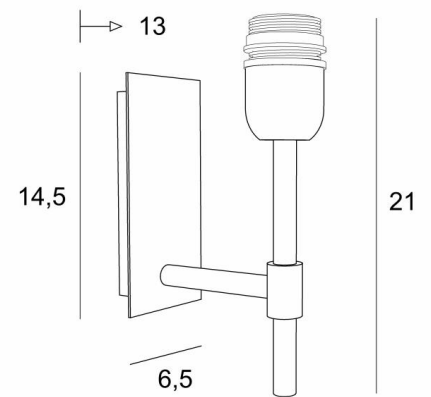

NECTANEBO 1

NECTANEBO 1 en bronze griffé sans abat-jour

NECTANEBO 1 est une applique murale pour y placer un abat-jour

D'allure classique, elle a été revue pour lui apporter une touche actuelle et contemporaine. Son design sobre et épuré n'est pas étranger à cette métamorphose lui apportant prestance et harmonie. Pour l'abat-jour, qui créera une ambiance chaude et une belle luminosité, nous vous proposons de choisir entre de très nombreuses matières et couleurs. Cela vous permettra de mieux l'intégrer dans votre décoration. Cette superbe applique tout en laiton vous est proposée entre plusieurs finitions remarquables. Il existe un modèle plus grand, voir [NECTANEBO 2](#) o

DIMENSIONS HORS-TOUT

H21cm L6,5cm |→13cm

BASE

Plaque : 6,5 x 14,5cm

Boîtier : 4,5 x 12,5 x 2cm

DONNÉES TECHNIQUES

Une douille E27 avec bague

Applique dimmable