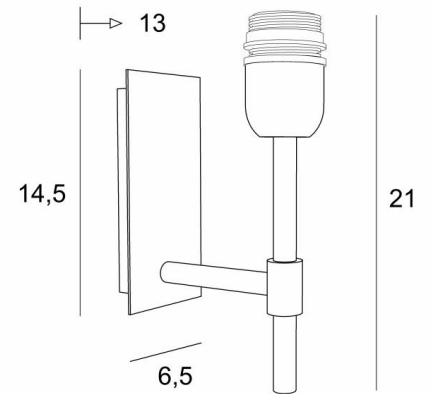

NECTANEBO 1

NECTANEBO 1 en bronze griffé sans abat-jour

NECTANEBO 1 est une applique murale pour y placer un abat-jour

D'allure classique, elle a été revue pour lui apporter une touche actuelle et contemporaine. Son design sobre et épuré n'est pas étranger à cette métamorphose lui apportant prestance et harmonie. Pour l'abat-jour, qui créera une ambiance chaude et une belle luminosité, nous vous proposons de choisir entre de très nombreuses matières et couleurs. Cela vous permettra de mieux l'intégrer dans votre décoration. Cette superbe applique tout en laiton vous est proposée entre plusieurs finitions remarquables. Il existe un modèle plus grand, voir [NECTANEBO 2](#) o

DIMENSIONS HORS-TOUT

H21cm L6,5cm |→13cm

BASE

Plaque : 6,5 x 14,5cm

Boîtier : 4,5 x 12,5 x 2cm

DONNÉES TECHNIQUES

Une douille E27 avec bague

Applique dimmable