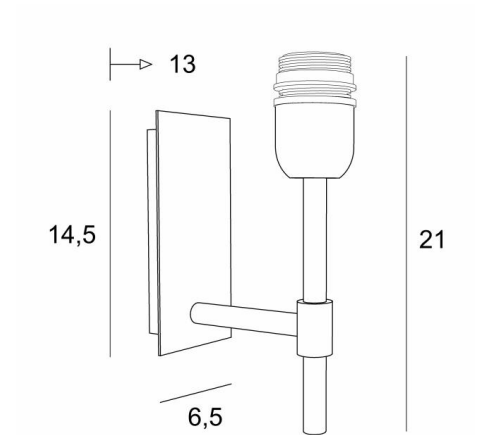

## NECTANEBO 1

NECTANEBO 1 en bronze griffé sans abat-jour

**NECTANEBO 1** est une applique murale pour y placer un abat-jour

D'allure classique, elle a été revue pour lui apporter une touche actuelle et contemporaine. Son design sobre et épuré n'est pas étranger à cette métamorphose lui apportant prestance et harmonie. Pour l'abat-jour, qui créera une ambiance chaude et une belle luminosité, nous vous proposons de choisir entre de très nombreuses matières et couleurs. Cela vous permettra de mieux l'intégrer dans votre décoration. Cette superbe applique tout en laiton vous est proposée entre plusieurs finitions remarquables. Il existe un modèle plus grand, voir [NECTANEBO 2](#)

### DIMENSIONS HORS-TOUT

H21cm L6,5cm |→13cm

### BASE

Plaque : 6,5 x 14,5cm

Boîtier : 4,5 x 12,5 x 2cm

### DONNÉES TECHNIQUES

Une douille E27 avec bague

Applique dimmable

Une patère pour fixer le boîtier au mur ([plan en PDF](#))