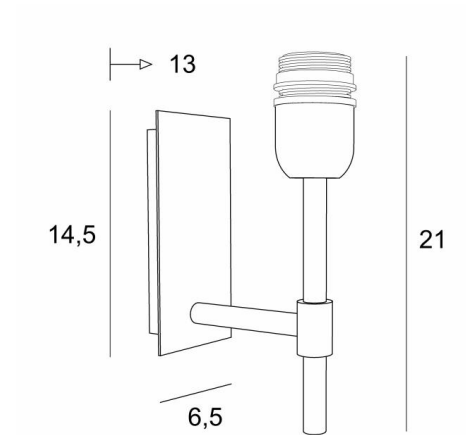

NECTANEBO 1

NECTANEBO 1 en bronze griffé sans abat-jour

NECTANEBO 1 est une applique murale pour y placer un abat-jour

D'allure classique, elle a été revue pour lui apporter une touche actuelle et contemporaine. Son design sobre et épuré n'est pas étranger à cette métamorphose lui apportant prestance et harmonie. Pour l'abat-jour, qui créera une ambiance chaude et une belle luminosité, nous vous proposons de choisir entre de très nombreuses matières et couleurs. Cela vous permettra de mieux l'intégrer dans votre décoration

Cette superbe applique tout en laiton vous est proposée entre plusieurs finitions remarquables

Il existe un modèle plus grand, voir [NECTANEBO 2](#)

DIMENSIONS HORS-TOUT

H21cm L6,5cm |→13cm

BASE

Plaque : 6,5 x 14,5cm

Boîtier : 4,5 x 12,5 x 2cm

DONNÉES TECHNIQUES

Une douille E27 avec bague

Applique dimmable

Une patère pour fixer le boîtier au mur ([plan en PDF](#))

FINITIONS DES MÉTAUX DISPONIBLES ET CODES

28 - Bronze léger - 1135 028