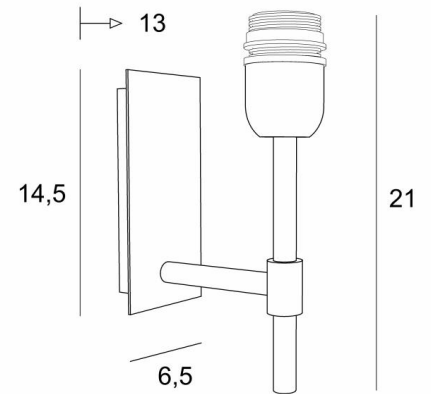

NECTANEBO 1

NECTANEBO 1 en bronze griffé sans abat-jour

NECTANEBO 1 est une applique murale pour y placer un abat-jour

D'allure classique, elle a été revue pour lui apporter une touche actuelle et contemporaine. Son design sobre et épuré n'est pas étranger à cette métamorphose lui apportant prestance et harmonie. Pour l'abat-jour, qui créera une ambiance chaude et une belle luminosité, nous vous proposons de choisir entre de très nombreuses matières et couleurs. Cela vous permettra de mieux l'intégrer dans votre décoration. Cette superbe applique tout en laiton vous est proposée entre plusieurs finitions remarquables. Il existe un modèle plus grand, voir [NECTANEBO 2](#)

DIMENSIONS HORS-TOUT

H21cm L6,5cm |→13cm

BASE

Plaque : 6,5 x 14,5cm

Boîtier : 4,5 x 12,5 x 2cm

DONNÉES TECHNIQUES

Une douille E27 avec bague

Applique dimmable