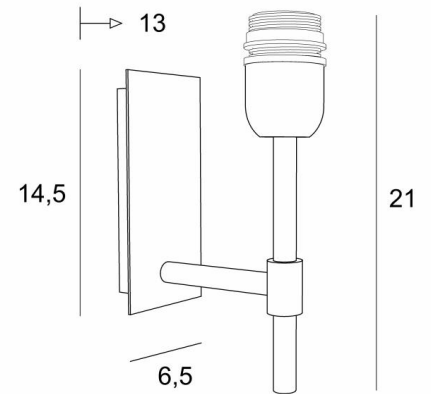

## NECTANEBO 1

NECTANEBO 1 en bronze griffé sans abat-jour

**NECTANEBO 1** est une applique murale pour y placer un abat-jour

D'allure classique, elle a été revue pour lui apporter une touche actuelle et contemporaine. Son design sobre et épuré n'est pas étranger à cette métamorphose lui apportant prestance et harmonie. Pour l'abat-jour, qui créera une ambiance chaude et une belle luminosité, nous vous proposons de choisir entre de très nombreuses matières et couleurs. Cela vous permettra de mieux l'intégrer dans votre décoration. Cette superbe applique tout en laiton vous est proposée entre plusieurs finitions remarquables. Il existe un modèle plus grand, voir [NECTANEBO 2](#)

### DIMENSIONS HORS-TOUT

H21cm L6,5cm |→13cm

### BASE

Plaque : 6,5 x 14,5cm

Boîtier : 4,5 x 12,5 x 2cm

### DONNÉES TECHNIQUES

Une douille E27 avec bague

Applique dimmable

Une patère pour fixer le boîtier au mur ([plan en PDF](#))