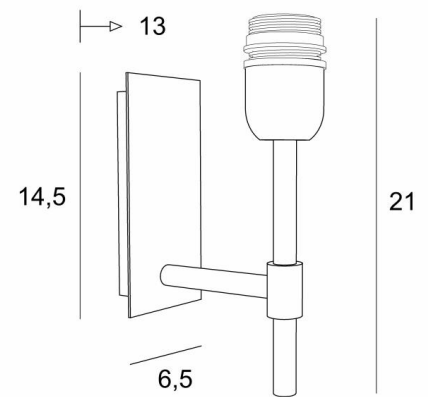

## NECTANEBO 1

NECTANEBO 1 en bronze griffé sans abat-jour

**NECTANEBO 1** est une applique murale pour y placer un abat-jour

D'allure classique, elle a été revue pour lui apporter une touche actuelle et contemporaine. Son design sobre et épuré n'est pas étranger à cette métamorphose lui apportant prestance et harmonie. Pour l'abat-jour, qui créera une ambiance chaude et une belle luminosité, nous vous proposons de choisir entre de très nombreuses matières et couleurs. Cela vous permettra de mieux l'intégrer dans votre décoration. Cette superbe applique tout en laiton vous est proposée entre plusieurs finitions remarquables. Il existe un modèle plus grand, voir [NECTANEBO 2](#)

### DIMENSIONS HORS-TOUT

H21cm L6,5cm |→13cm

### BASE

Plaque : 6,5 x 14,5cm

Boîtier : 4,5 x 12,5 x 2cm

### DONNÉES TECHNIQUES

Une douille E27 avec bague

Applique dimmable

Une patère pour fixer le boîtier au mur ([plan en PDF](#))