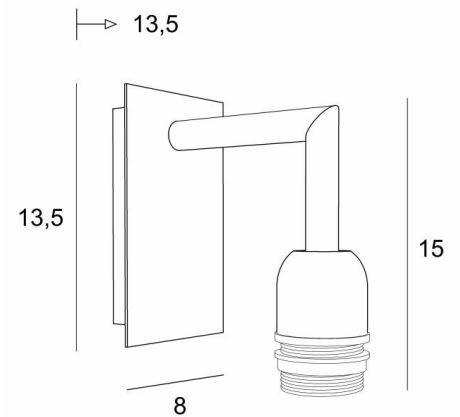

EDFOU 2

EDFOU 2 en bronze griffé sans abat-jour

EDFOU 2 est une applique murale toute simple, bien équilibrée et son élégance permet de lui trouver sans peine une place dans un intérieur

Ce luminaire, tout en laiton, vous est proposé avec de superbes finitions

DIMENSIONS HORS-TOUT

H15cm L8cm |→13,5cm

BASE

Plaque : 8 x 13,5cm

Boîtier : 6 x 11,5 x 2cm

DONNÉES TECHNIQUES

Une douille E27 avec bague

Applique dimmable