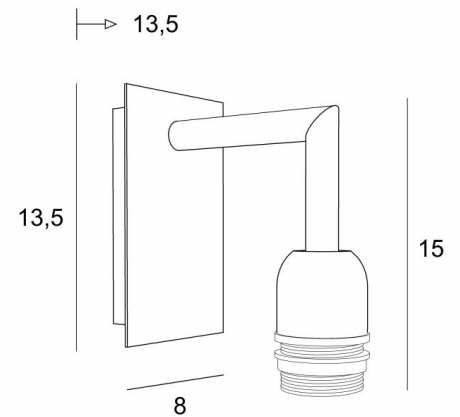

## EDFOU 2

EDFOU 2 en bronze griffé sans abat-jour

**EDFOU 2** est une applique murale toute simple, bien équilibrée et son élégance permet de lui trouver sans peine une place dans un intérieur

Ce luminaire, tout en laiton, vous est proposé avec de superbes finitions

### DIMENSIONS HORS-TOUT

H15cm L8cm |→13,5cm

### BASE

Plaque : 8 x 13,5cm

Boîtier : 6 x 11,5 x 2cm