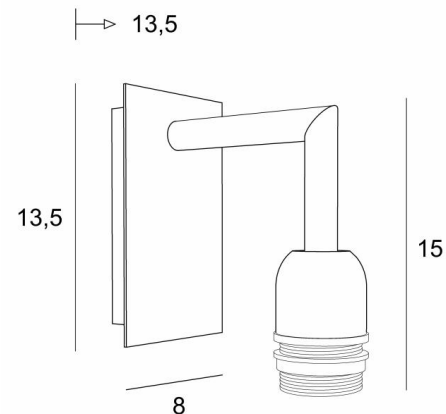

EDFOU 2

EDFOU 2 en bronze griffé sans abat-jour

EDFOU 2 est une applique murale toute simple, bien équilibrée et son élégance permet de lui trouver sans peine une place dans un intérieur

Ce luminaire, tout en laiton, vous est proposé avec de superbes finitions

DIMENSIONS HORS-TOUT

H15cm L8cm |→13,5cm

BASE

Plaque : 8 x 13,5cm

Boîtier : 6 x 11,5 x 2cm

DONNÉES TECHNIQUES

Une douille E27 avec bague

Applique dimmable