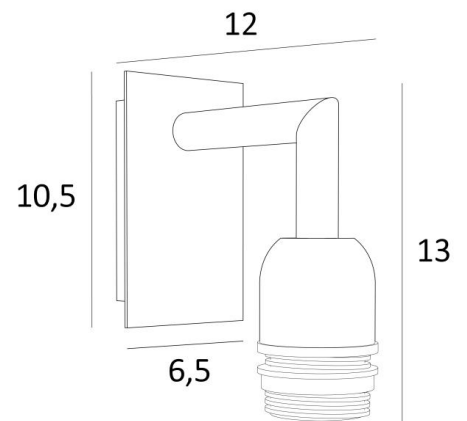

EDFOU 1

EDFOU 1 en bronze griffé sans abat-jour

EDFOU 1 est une petite applique murale toute simple, bien équilibrée et son élégance permet de lui trouver sans peine une place dans un intérieur

Ce luminaire, tout en laiton, vous est proposé avec de superbes finitions

DIMENSIONS HORS-TOUT

H13cm L6,5cm |→12cm

BASE

Plaque : 6,5 x 10,5cm

Boîtier : 4,5 x 8,5 x 2cm

DONNÉES TECHNIQUES

Une douille E27 avec bague

Applique dimmable