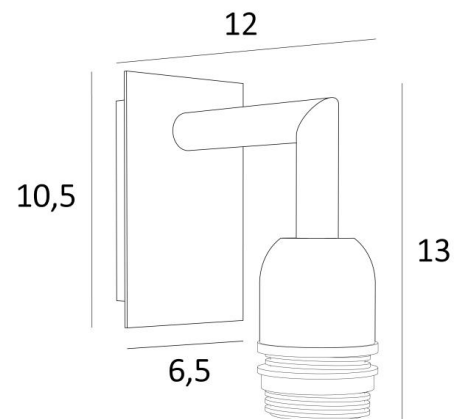

## EDFOU 1

EDFOU 1 en bronze griffé sans abat-jour

**EDFOU 1** est une petite applique murale toute simple, bien équilibrée et son élégance permet de lui trouver sans peine une place dans un intérieur

Ce luminaire, tout en laiton, vous est proposé avec de superbes finitions

### DIMENSIONS HORS-TOUT

H13cm L6,5cm |→12cm

### BASE

Plaque : 6,5 x 10,5cm

Boîtier : 4,5 x 8,5 x 2cm