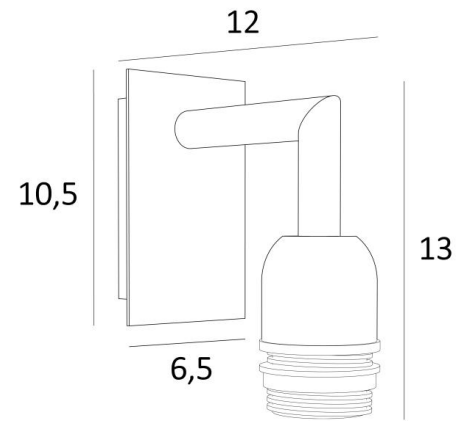

EDFOU 1

EDFOU 1 en bronze griffé sans abat-jour

EDFOU 1 est une petite applique murale toute simple, bien équilibrée et son élégance permet de lui trouver sans peine une place dans un intérieur

Ce luminaire, tout en laiton, vous est proposé avec de superbes finitions

DIMENSIONS HORS-TOUT

H13cm L6,5cm |→12cm

BASE

Plaque : 6,5 x 10,5cm

Boîtier : 4,5 x 8,5 x 2cm

DONNÉES TECHNIQUES

Une douille E27 avec bague

Applique dimmable