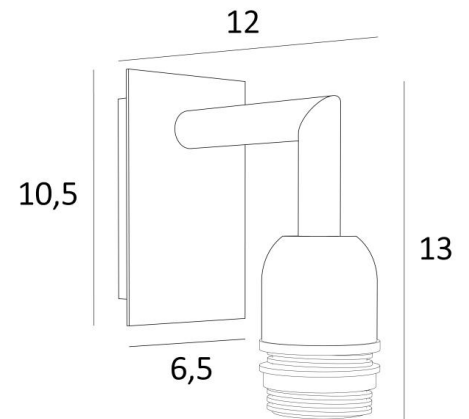

EDFOU 1

EDFOU 1 en bronze griffé sans abat-jour

EDFOU 1 est une petite applique murale toute simple, bien équilibrée et son élégance permet de lui trouver sans peine une place dans un intérieur

Ce luminaire, tout en laiton, vous est proposé avec de superbes finitions

DIMENSIONS HORS-TOUT

H13cm L6,5cm |→12cm

BASE

Plaque : 6,5 x 10,5cm

Boîtier : 4,5 x 8,5 x 2cm

DONNÉES TECHNIQUES

Une douille E27 avec bague

Applique dimmable