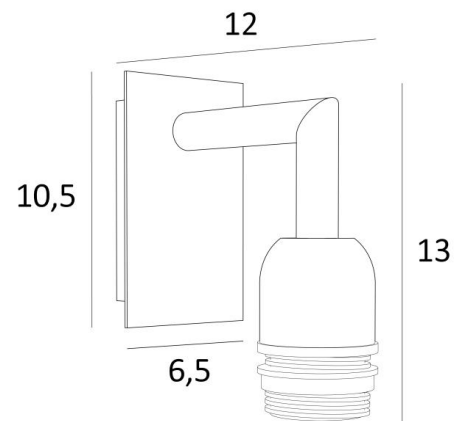

## EDFOU 1

EDFOU 1 en bronze griffé sans abat-jour

**EDFOU 1** est une petite applique murale toute simple, bien équilibrée et son élégance permet de lui trouver sans peine une place dans un intérieur

Ce luminaire, tout en laiton, vous est proposé avec de superbes finitions

### DIMENSIONS HORS-TOUT

H13cm L6,5cm |→12cm

### BASE

Plaque : 6,5 x 10,5cm

Boîtier : 4,5 x 8,5 x 2cm