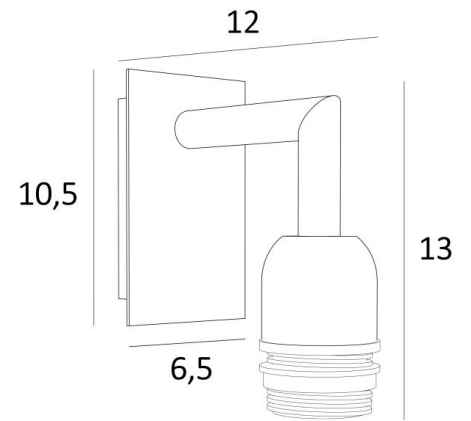

EDFOU 1

EDFOU 1 en bronze griffé sans abat-jour

EDFOU 1 est une petite applique murale toute simple, bien équilibrée et son élégance permet de lui trouver sans peine une place dans un intérieur

Ce luminaire, tout en laiton, vous est proposé avec de superbes finitions

DIMENSIONS HORS-TOUT

H13cm L6,5cm |→12cm

BASE

Plaque : 6,5 x 10,5cm

Boîtier : 4,5 x 8,5 x 2cm

DONNÉES TECHNIQUES

Une douille E27 avec bague

Applique dimmable