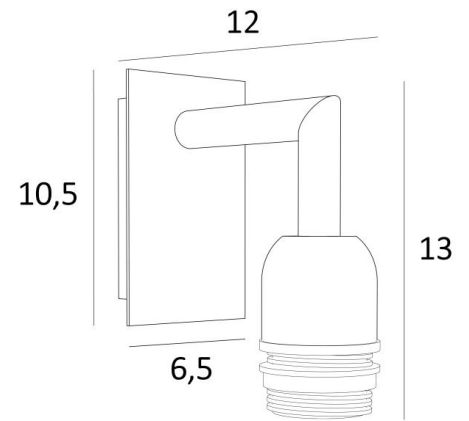

## EDFOU 1

EDFOU 1 en bronze griffé sans abat-jour

**EDFOU 1** est une petite applique murale toute simple, bien équilibrée et son élégance permet de lui trouver sans peine une place dans un intérieur

Ce luminaire, tout en laiton, vous est proposé avec de superbes finitions

### DIMENSIONS HORS-TOUT

H13cm L6,5cm |→12cm

### BASE

Plaque : 6,5 x 10,5cm

Boîtier : 4,5 x 8,5 x 2cm