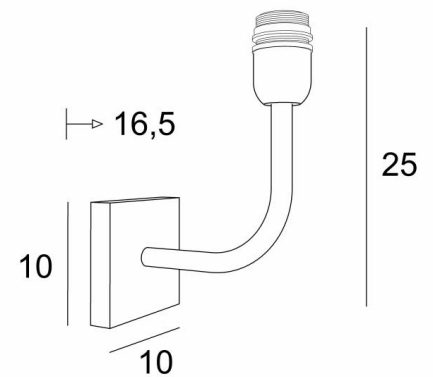

ABA 2

ABA 2 en bronze griffé sans abat-jour

ABA 2 est une grande applique murale prévue pour un abat-jour

Dessinée en toute simplicité, elle est cependant bien équilibrée et son élégance permet de lui trouver une place dans beaucoup de décorations

Ce luminaire se décline dans un modèle plus petit, voir [ABA 1](#)

DIMENSIONS HORS-TOUT

H25cm L10cm |→16,5cm

BASE

#10 x 2cm

DONNÉES TECHNIQUES

Une douille E27 avec bague

Applique dimmable