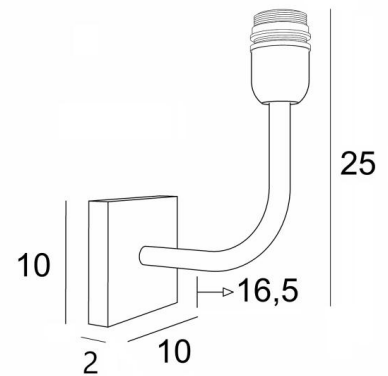

ABA 2

ABA 2 en bronze griffé sans abat-jour

ABA 2 est une grande applique murale prévue pour un abat-jour

Dessinée en toute simplicité, elle est cependant bien équilibrée et son élégance permet de lui trouver une place dans beaucoup de décorations

Ce luminaire se décline dans un modèle plus petit, voir [ABA 1](#)

DIMENSIONS HORS-TOUT

H25cm L10cm |→16,5cm

BASE

#10 x 2cm

DONNÉES TECHNIQUES

Une douille E27 avec bague

Applique dimmable