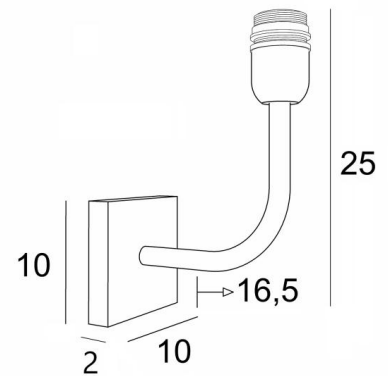

## ABA 2

ABA 2 en bronze griffé sans abat-jour

**ABA 2** est une grande applique murale prévue pour un abat-jour

Dessinée en toute simplicité, elle est cependant bien équilibrée et son élégance permet de lui trouver une place dans beaucoup de décorations

### DIMENSIONS HORS-TOUT

H25cm L10cm |→16,5cm

### BASE

#10 x 2cm