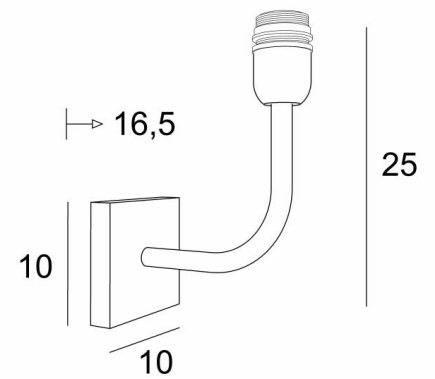

ABA 2

ABA 2 en bronze griffé sans abat-jour

ABA 2 est une grande applique murale prévue pour un abat-jour

Dessinée en toute simplicité, elle est cependant bien équilibrée et son élégance permet de lui trouver une place dans beaucoup de décorations

Ce luminaire se décline dans un modèle plus petit, voir [ABA 1](#)

DIMENSIONS HORS-TOUT

H25cm L10cm |→16,5cm

BASE

#10 x 2cm

DONNÉES TECHNIQUES

Une douille E27 avec bague

Applique dimmable