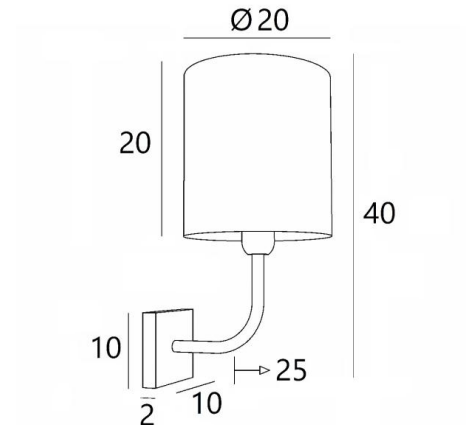

ABA 2 cyl

ABA 2 en bronze griffé avec abat-jour en Jacinthe Naturelle (matière de catégorie 5)

ABA 2 cyl est une grande applique murale avec un abat-jour rond cylindrique

Dessinée en toute simplicité, elle est cependant bien équilibrée et son élégance permet de lui trouver une place dans beaucoup de décorations

Ce luminaire se décline dans un modèle plus petit, voir [ABA 1 cyl](#)

DIMENSIONS HORS-TOUT

H40cm L20cm |→25cm

BASE

#10 x 2cm

DONNÉES TECHNIQUES

Une douille E27 avec bague

Applique dimmable

Ø20 - 20 - 20cm

Code: 1205 + code tissu

Nous proposons plus de 180 tissus, matières et couleurs pour les abat-jour