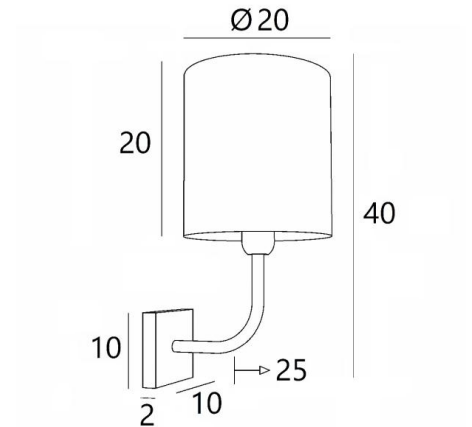

## ABA 2 cyl

ABA 2 en bronze griffé avec abat-jour en Jacinthe Naturelle (matière de catégorie 5)

**ABA 2 cyl** est une grande applique murale avec un abat-jour rond cylindrique. Dessinée en toute simplicité, elle est cependant bien équilibrée et son élégance permet de lui trouver une place dans beaucoup de décorations. Fabriquée en laiton avec beaucoup de soins, elle se décline dans de merveilleuses finitions. Pour l'abat-jour rond cylindrique, qui créera une ambiance chaleureuse et une belle luminosité, nous vous proposons de choisir entre de très nombreux tissus, matières et couleurs. Ce luminaire se décline dans un modèle plus petit, voir [ABA 1 cyl](#)

### DIMENSIONS HORS-TOUT

H40cm L20cm |→25cm

### BASE

#10 x 2cm

### ABAT-JOUR : DIMENSIONS & CODE

Ø20 - 20 - 20cm

Code: 1205 + code tissu

Nous proposons plus de 180 tissus, matières et couleurs pour les abat-jour