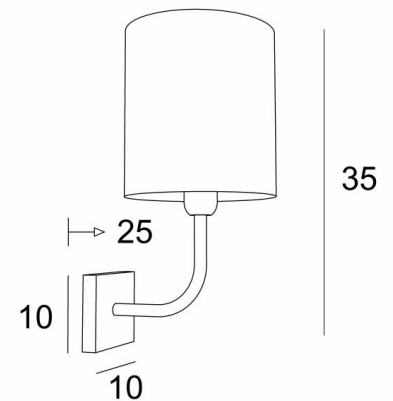

ABA 2 cyl

ABA 2 en bronze griffé avec abat-jour en Jacinthe Naturelle (matière de catégorie 5)

ABA 2 cyl est une grande applique murale avec un abat-jour rond cylindrique

Dessinée en toute simplicité, elle est cependant bien équilibrée et son élégance permet de lui trouver une place dans beaucoup de décorations

Ce luminaire se décline dans un modèle plus petit, voir [ABA 1 cyl](#)

DIMENSIONS HORS-TOUT

H35cm L20cm |→25cm

BASE

#10 x 2cm

DONNÉES TECHNIQUES

Une douille E27 avec bague

Applique dimmable

Ø20 - 20 - 20cm

Code: 1205 + code tissu

Nous proposons plus de 150 matériaux/couleurs pour les abat-jour.