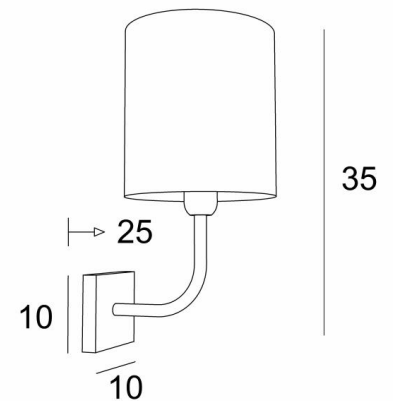

ABA 2 cyl

ABA 2 en bronze griffé avec abat-jour en Jacinthe Naturelle (matière de catégorie 5)

ABA 2 cyl est une grande applique murale avec un abat-jour rond cylindrique. Dessinée en toute simplicité, elle est cependant bien équilibrée et son élégance permet de lui trouver une place dans beaucoup de décorations.

Ce luminaire se décline dans un modèle plus petit, voir [ABA 1 cyl](#).

DIMENSIONS HORS-TOUT

H35cm L20cm |→25cm

BASE

#10 x 2cm

DONNÉES TECHNIQUES

Une douille E27 avec bague

Applique dimmable

Ø20 - 20 - 20cm

Code: 1205 + code tissu

Nous proposons plus de 150 matériaux/couleurs pour les abat-jour.