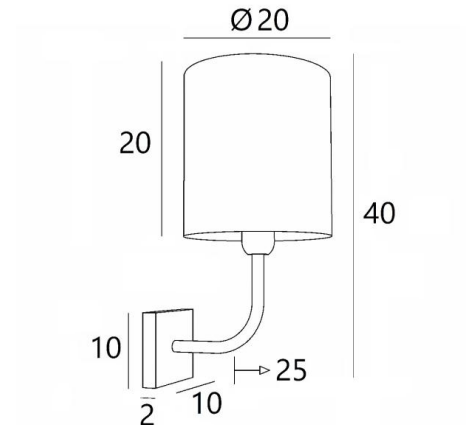

ABA 2 cyl

ABA 2 en bronze griffé avec abat-jour en Jacinthe Naturelle (matière de catégorie 5)

ABA 2 cyl est une grande applique murale avec un abat-jour rond cylindrique. Dessinée en toute simplicité, elle est cependant bien équilibrée et son élégance permet de lui trouver une place dans beaucoup de décorations. Fabriquée en laiton avec beaucoup de soins, elle se décline dans de merveilleuses finitions. Pour l'abat-jour rond cylindrique, qui créera une ambiance chaleureuse et une belle luminosité, nous vous proposons de choisir entre de très nombreux tissus, matières et couleurs. Ce luminaire se décline dans un modèle plus petit, voir [ABA 1 cyl](#)

DIMENSIONS HORS-TOUT

H40cm L20cm |→25cm

BASE

#10 x 2cm

DONNÉES TECHNIQUES

Une douille E27 avec bague
Applique dimmable
Une patère pour fixer le boîtier au mur ([plan en PDF](#))

FINITIONS DES MÉTAUX DISPONIBLES ET CODES

28 - Bronze léger - 1112 028

29 - Bronze griffé - 1112 029

32 - Chrome satiné - 1112 032

ABAT-JOUR : DIMENSIONS & CODE

Ø20 - 20 - 20cm

Code: 1205 + code tissu

Nous proposons plus de 180 tissus, matières et couleurs pour les abat-jour