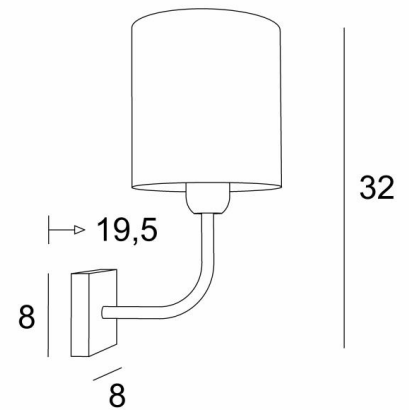

ABA 1 cyl

ABA 1 en bronze griffé avec abat-jour en Esmaria Avoine (tissu de catégorie 3)

ABA 1 cyl est une applique murale avec un abat-jour rond cylindrique

Dessinée en toute simplicité, elle est cependant bien équilibrée et son élégance permet de lui trouver une place dans beaucoup de décorations

Ce luminaire se décline dans un modèle plus grand, voir [ABA 2 cyl](#)

DIMENSIONS HORS-TOUT

H32cm L15cm |→19,5cm

BASE

#8 x 1,8cm

DONNÉES TECHNIQUES

Une douille E27 avec bague

Applique dimmable