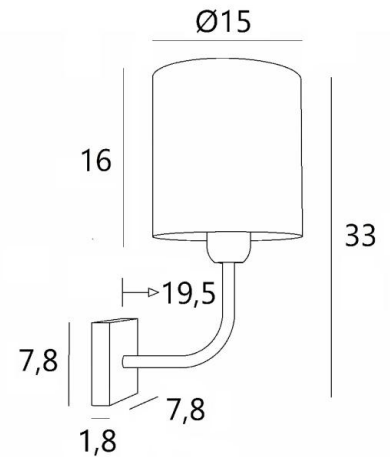

## ABA 1 cyl

ABA 1 en bronze griffé avec abat-jour en Esmaria Avoine (tissu de catégorie 3)

**ABA 1 cyl** est une applique murale avec un abat-jour rond cylindrique

Dessinée en toute simplicité, elle est cependant bien équilibrée et son élégance permet de lui trouver une place dans beaucoup de décorations

### DIMENSIONS HORS-TOUT

H33cm L15cm |→19,5cm

# 7,8 x 1,8cm

### ABAT-JOUR : DIMENSIONS & CODE

Ø15 - 15 - 16cm

Code: 1203 + code tissu

Nous proposons plus de 180 tissus, matières et couleurs pour les abat-jour