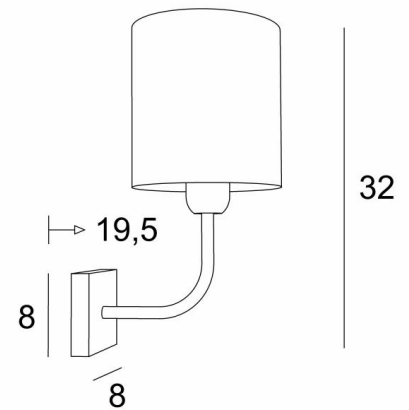

## ABA 1 cyl

ABA 1 en bronze griffé avec abat-jour en Esmaria Avoine (tissu de catégorie 3)

**ABA 1 cyl** est une applique murale avec un abat-jour rond cylindrique

Dessinée en toute simplicité, elle est cependant bien équilibrée et son élégance permet de lui trouver une place dans beaucoup de décorations

### DIMENSIONS HORS-TOUT

H32cm L15cm |→19,5cm

### BASE

#8 x 1,8cm

### ABAT-JOUR : DIMENSIONS & CODE

Ø15 - 15 - 16cm

Code: 1203 + code tissu

Nous proposons plus de 150 matériaux/couleurs pour les abat-jour.