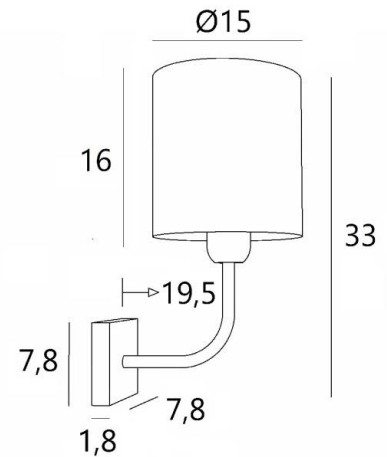

ABA 1 cyl

ABA 1 en bronze griffé avec abat-jour en Esmaria Avoine (tissu de catégorie 3)

ABA 1 cyl est une applique murale avec un abat-jour rond cylindrique

Dessinée en toute simplicité, elle est cependant bien équilibrée et son élégance permet de lui trouver une place dans beaucoup de décorations

Ce luminaire se décline dans un modèle plus grand, voir [ABA 2 cyl](#)

DIMENSIONS HORS-TOUT

H33cm L15cm |→19,5cm

BASE

7,8 x 1,8cm

DONNÉES TECHNIQUES

Une douille E27 avec bague

Applique dimmable

Une patère pour fixer le boîtier au mur ([plan en PDF](#))

FINITIONS DES MÉTAUX DISPONIBLES ET CODES

29 - Bronze griffé - 1111 029

33 - Nickel satiné - 1111 033

ABAT-JOUR : DIMENSIONS & CODE

Ø15 - 15 - 16cm