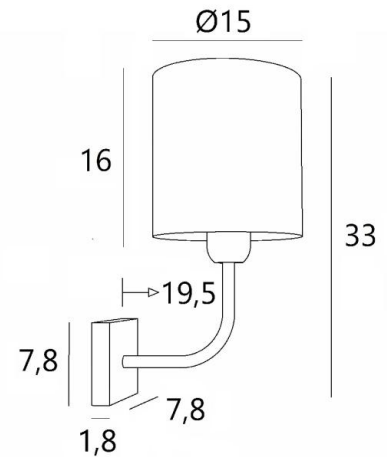

## ABA 1 cyl

ABA 1 en bronze griffé avec abat-jour en Esmaria Avoine (tissu de catégorie 3)

**ABA 1 cyl** est une applique murale avec un abat-jour rond cylindrique

Dessinée en toute simplicité, elle est cependant bien équilibrée et son élégance permet de lui trouver une place dans beaucoup de décorations

### DIMENSIONS HORS-TOUT

H33cm L15cm |→19,5cm

# 7,8 x 1,8cm

### ABAT-JOUR : DIMENSIONS & CODE

Ø15 - 15 - 16cm

Code: 1203 + code tissu

Nous proposons plus de 180 tissus, matières et couleurs pour les abat-jour