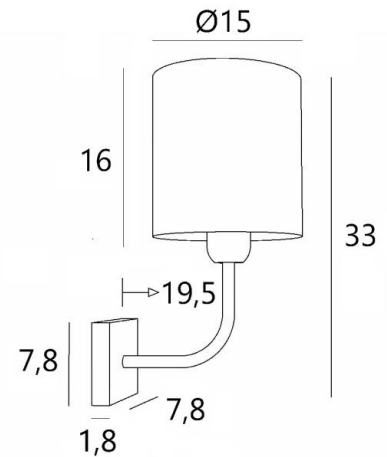

ABA 1 cyl

ABA 1 en bronze griffé avec abat-jour en Esmaria Avoine (tissu de catégorie 3)

ABA 1 cyl est une applique murale avec un abat-jour rond cylindrique

Dessinée en toute simplicité, elle est cependant bien équilibrée et son élégance permet de lui trouver une place dans beaucoup de décorations

Ce luminaire se décline dans un modèle plus grand, voir [ABA 2 cyl](#)

DIMENSIONS HORS-TOUT

H33cm L15cm |→19,5cm

BASE

7,8 x 1,8cm

DONNÉES TECHNIQUES

Une douille E27 avec bague

Applique dimmable