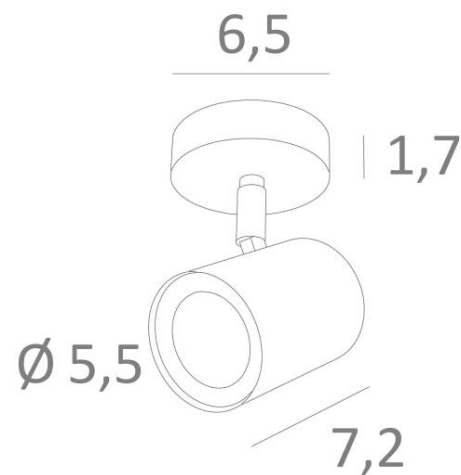

## MAGELLAN ST

MAGELLAN ST en bronze léger. Finition du métal : code 28

**MAGELLAN ST** est un spot placé sur une petite base ronde

Ce plafonnier est discret et facile à installer. Il est incontournable pour ajouter plus de luminosité à votre intérieur. Pour augmenter son efficacité, il existe sur le marché des ampoules GU10 de très grande puissance et dimmables

### DIMENSIONS HORS-TOUT

Ø6,5cm H9→10,5cm

### BASE

Ø6,5 x 1,7cm

### DONNÉES TECHNIQUES

Un spot monté sur rotule 360°

Dimension du spot : Ø5,5cm L7,2cm

Une douille GU10

Pas de convertisseur, ce plafonnier fonctionne directement sur le 230V

Plafonnier dimmable

Une patère pour fixer la base au plafond ([plan en PDF](#))