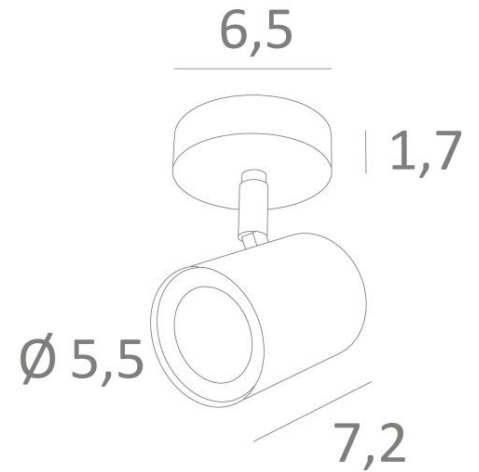

MAGELLAN ST

MAGELLAN ST en bronze léger. Finition du métal : code 28

MAGELLAN ST est un spot placé sur une petite base ronde

Ce plafonnier est discret et facile à installer. Il est incontournable pour ajouter plus de luminosité à votre intérieur. Pour augmenter son efficacité, il existe sur le marché des ampoules GU10 de très grande puissance et dimmables

L'originalité du spot **MAGELLAN** est son design sobre et très actuel : il est cylindrique et entoure complètement la douille avec son ampoule. Ce spot est proposé dans une jolie gamme de six modèles avec de un à quatre spots répartis sur des bases ronde, carrées ou rectangulaires

DIMENSIONS HORS-TOUT

Ø6,5cm H9→10,5cm

BASE

Ø6,5 x 1,7cm

DONNÉES TECHNIQUES

Un spot monté sur rotule orientable dans toutes les directions

Dimension du spot : Ø5,5cm L7,2cm

Une douille GU10