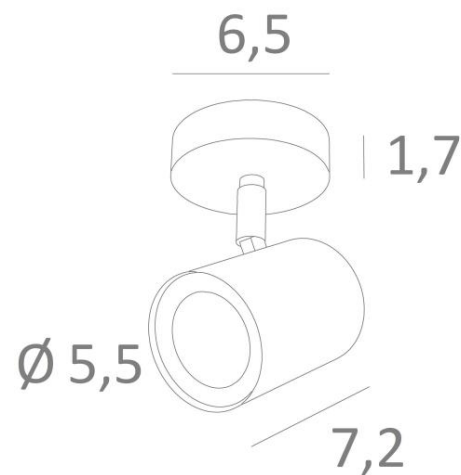

MAGELLAN ST

MAGELLAN ST en bronze léger. Finition du métal : code 28

MAGELLAN ST est un spot placé sur une petite base ronde

Ce plafonnier est discret et facile à installer. Il est incontournable pour ajouter plus de luminosité à votre intérieur. Pour augmenter son efficacité, il existe sur le marché des ampoules GU10 de très grande puissance et dimmables

L'originalité du spot **MAGELLAN** est son design sobre et très actuel : il est cylindrique et entoure complètement la douille avec son ampoule. Ce spot est proposé dans une jolie gamme de six modèles avec de un à quatre spots répartis sur des bases ronde, carrées ou rectangulaires

DIMENSIONS HORS-TOUT

Ø6,5cm H9→10,5cm

BASE

Ø6,5 x 1,7cm

DONNÉES TECHNIQUES

Un spot monté sur rotule 360°

Dimension du spot : Ø5,5cm L7,2cm

Une douille GU10