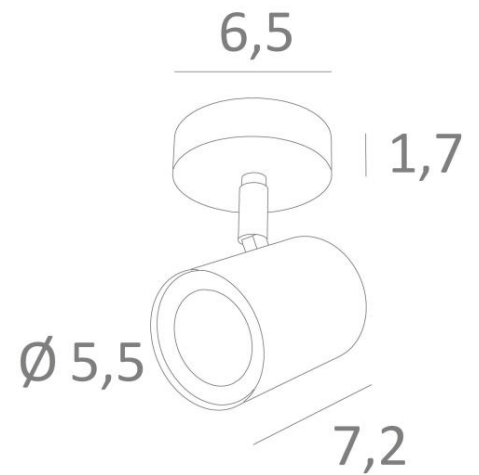

MAGELLAN ST

MAGELLAN ST en bronze léger. Finition du métal : code 28

MAGELLAN ST est un spot placé sur une petite base ronde

Ce plafonnier est discret et facile à installer. Il est incontournable pour ajouter plus de luminosité à votre intérieur. Pour augmenter son efficacité, il existe sur le marché des ampoules GU10 de très grande puissance et dimmables

L'originalité du spot **MAGELLAN** est son design sobre et très actuel : il est cylindrique et entoure complètement la douille avec son ampoule. Ce spot est proposé dans une jolie gamme de six modèles avec de un à quatre spots répartis sur des bases ronde, carrées ou rectangulaires

DIMENSIONS HORS-TOUT

Ø6,5cm H9→10,5cm

BASE

Ø6,5 x 1,7cm

DONNÉES TECHNIQUES

Un spot monté sur rotule 360°

Dimension du spot : Ø5,5cm L7,2cm

Une douille GU10