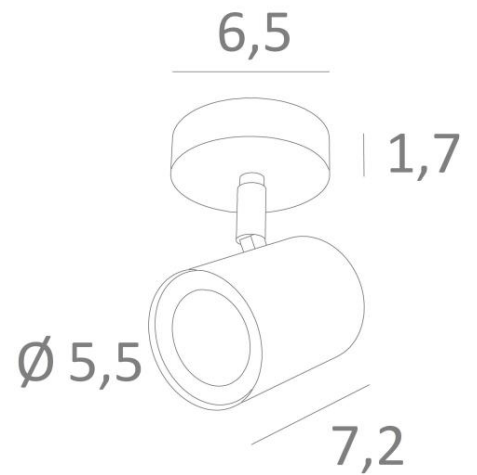

## MAGELLAN ST

MAGELLAN ST en noir structuré

**MAGELLAN ST** est un spot placé sur une petite base ronde

Ce plafonnier est discret et facile à installer. Il est incontournable pour ajouter plus de luminosité à votre intérieur. Pour augmenter son efficacité, il existe sur le marché des ampoules GU10 de très grande puissance et dimmables

### DIMENSIONS HORS-TOUT

Ø6,5cm H9→10,5cm

### BASE

Ø6,5 x 1,7cm

### DONNÉES TECHNIQUES

Un spot monté sur rotule 360°

Dimension du spot : Ø5,5cm L7,2cm

Une douille GU10

Pas de convertisseur, ce plafonnier fonctionne directement sur le 230V

Plafonnier dimmable

Une patère pour fixer la base au plafond ([plan en PDF](#))