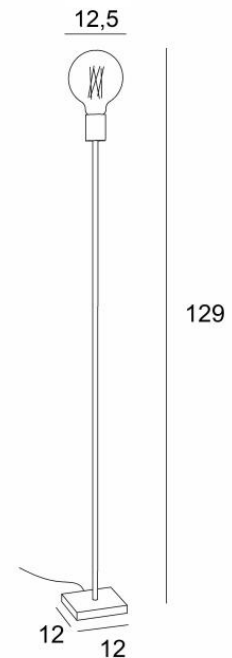

TIM 3

TIM 3 en bronze griffé avec ampoule gold Ø125mm

**TIM 3** est un petit lampadaire prévu pour une ampoule décorative, simple, élégant et ravissant  
L'ampoule décorative s'est imposée dans la décoration actuelle et avec **TIM 3** vous ajouterez dans votre intérieur un luminaire tout à fait assorti  
Se place aisément dans n'importe quelle déco. Sur demande, un variateur peut être installé sur le cordon électrique  
Ce luminaire existe en deux autres tailles, voir **TIM 1** (28cm) et **TIM 2** (100cm)

#### DIMENSIONS HORS-TOUT

H129cm

#### BASE

#12 x 1,5cm

#### DONNÉES TECHNIQUES

Une douille E27 prévue pour une ampoule décorative

**Ampoule Gold Ø125mm** LED dim code 6834 000 (option)

Un cordon électrique : interrupteur au pied à 25cm du socle ensuite fiche à 150cm (standard)