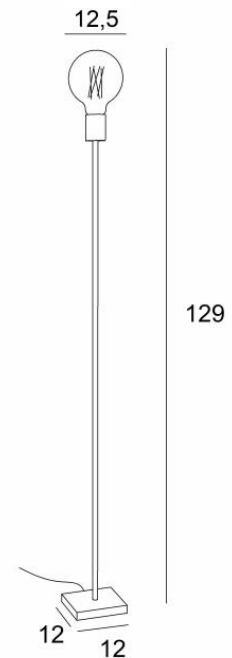

TIM 3

TIM 3 en bronze griffé avec ampoule gold Ø125mm

TIM 3 est un petit lampadaire prévu pour une ampoule décorative, simple, élégant et ravissant
L'ampoule décorative s'est imposée dans la décoration actuelle et avec **TIM 3** vous ajouterez dans votre intérieur un luminaire tout à fait assorti
Se place aisément dans n'importe quelle déco. Sur demande, un variateur peut être installé sur le cordon électrique
Ce luminaire existe en deux autres tailles, voir **TIM 1** (28cm) et **TIM 2** (100cm)

DIMENSIONS HORS-TOUT

H129cm

BASE

#12 x 1,5cm

DONNÉES TECHNIQUES

Une douille E27 prévue pour une ampoule décorative

Ampoule Gold Ø125mm LED dim code 6834 000 (option)

Un cordon électrique : interrupteur au pied à 25cm du socle ensuite fiche à 150cm (standard)

Un variateur au pied sur le cordon électrique (supplément)

FINITIONS DES MÉTAUX DISPONIBLES ET CODES

28 - Bronze léger - 3637 028

29 - Bronze griffé - 3637 029

FOOT
SWITCH