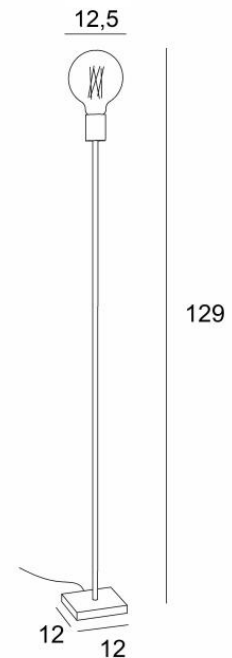

TIM 3

TIM 3 en bronze griffé avec ampoule gold Ø125mm

TIM 3 est un petit lampadaire prévu pour une ampoule décorative, simple, élégant et ravissant
L'ampoule décorative s'est imposée dans la décoration actuelle et avec **TIM 3** vous ajouterez dans votre intérieur un luminaire tout à fait assorti
Se place aisément dans n'importe quelle déco. Sur demande, un variateur peut être installé sur le cordon électrique
Ce luminaire existe en deux autres tailles, voir **TIM 1** (28cm) et **TIM 2** (100cm)

DIMENSIONS HORS-TOUT

H129cm

BASE

#12 x 1,5cm

DONNÉES TECHNIQUES

Une douille E27 prévue pour une ampoule décorative

Ampoule Gold Ø125mm LED dim code 6834 000 (option)

Un cordon électrique : interrupteur au pied à 25cm du socle ensuite fiche à 150cm (standard)