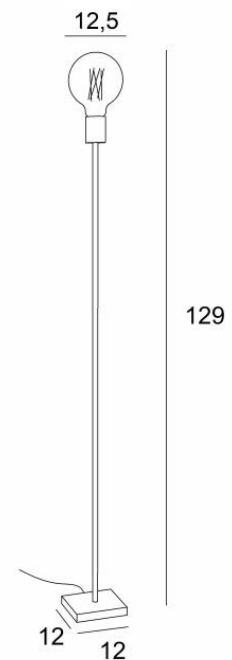

TIM 3

TIM 3 en bronze griffé avec ampoule gold Ø125mm

TIM 3 est un petit lampadaire prévu pour une ampoule décorative, simple, élégant et ravissant
L'ampoule décorative s'est imposée dans la décoration actuelle et avec **TIM 3** vous ajouterez dans votre intérieur un luminaire tout à fait assorti
Se place aisément dans n'importe quelle déco. Sur demande, un variateur peut être installé sur le cordon électrique
Ce luminaire existe en deux autres tailles, voir **TIM 1** (28cm) et **TIM 2** (100cm)

DIMENSIONS HORS-TOUT

H129cm

BASE

#12 x 1,5cm

DONNÉES TECHNIQUES

Une douille E27 prévue pour une ampoule décorative

Ampoule Gold Ø125mm LED dim code 6834 000 (option)

Un cordon électrique : interrupteur au pied à 25cm du socle ensuite fiche à 150cm (standard)