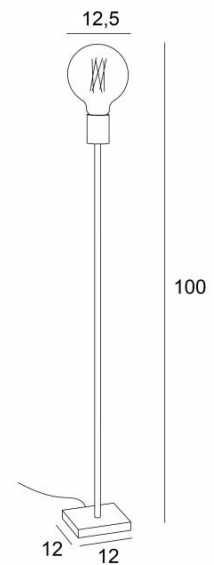

TIM 2

TIM 2 en bronze griffé avec ampoule GOLD Ø125mm

**TIM 2** est un très petit lampadaire prévu pour une ampoule décorative, simple, élégant et ravissant. L'ampoule décorative s'est imposée dans la décoration actuelle et avec **TIM 2** vous ajouterez dans votre intérieur un luminaire tout à fait assorti. Se place aisément dans n'importe quelle déco. Sur demande, un variateur peut être installé sur le cordon électrique. Ce luminaire existe en deux autres tailles, voir **TIM 1** (28cm) ou **TIM 3** (129cm).

#### DIMENSIONS HORS-TOUT

H100cm

#### BASE

#12 x 1,5cm

#### DONNÉES TECHNIQUES

Une douille E27 prévue pour une ampoule décorative

**Ampoule Gold Ø125mm** LED dim code 6834 000 (option)

Un cordon électrique : interrupteur au pied à 25cm du socle ensuite fiche à 150cm (standard)