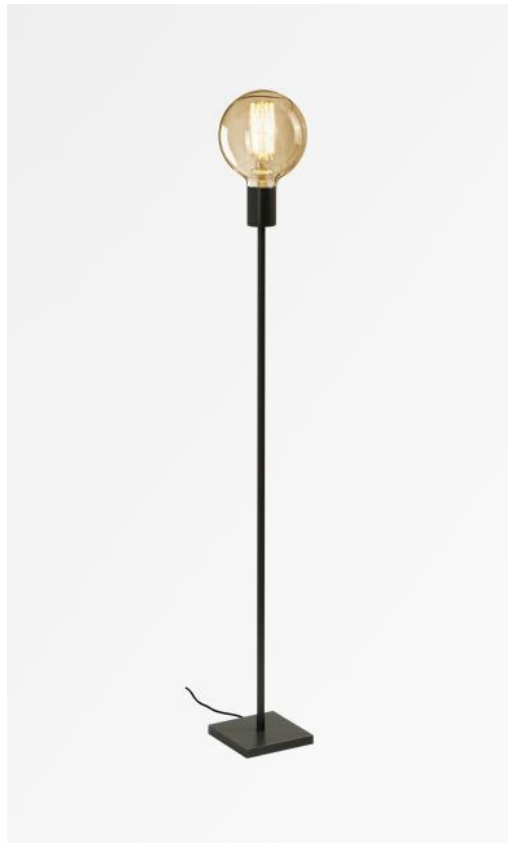

TIM 2

TIM 2 en bronze griffé avec ampoule GOLD Ø125mm

TIM 2 est un très petit lampadaire prévu pour une ampoule décorative, simple, élégant et ravissant
L'ampoule décorative s'est imposée dans la décoration actuelle et avec **TIM 2** vous ajouterez dans votre intérieur un luminaire tout à fait assorti
Se place aisément dans n'importe quelle déco. Sur demande, un variateur peut être installé sur le cordon électrique
Ce luminaire existe en deux autres tailles, voir **TIM 1** (28cm) ou **TIM 3** (129cm)

DIMENSIONS HORS-TOUT

H100cm

BASE

#12 x 1,5cm

DONNÉES TECHNIQUES

Une douille E27 prévue pour une ampoule décorative

Ampoule Gold Ø125mm LED dim code 6834 000 (option)

Un cordon électrique : interrupteur au pied à 25cm du socle ensuite fiche à 150cm (standard)

Un variateur au pied sur le cordon électrique (supplément)

FINITIONS DES MÉTAUX DISPONIBLES ET CODES

28 - Bronze léger - 3636 028

29 - Bronze griffé - 3636 029

FOOT
SWITCH

LIGHTING COLLECTION