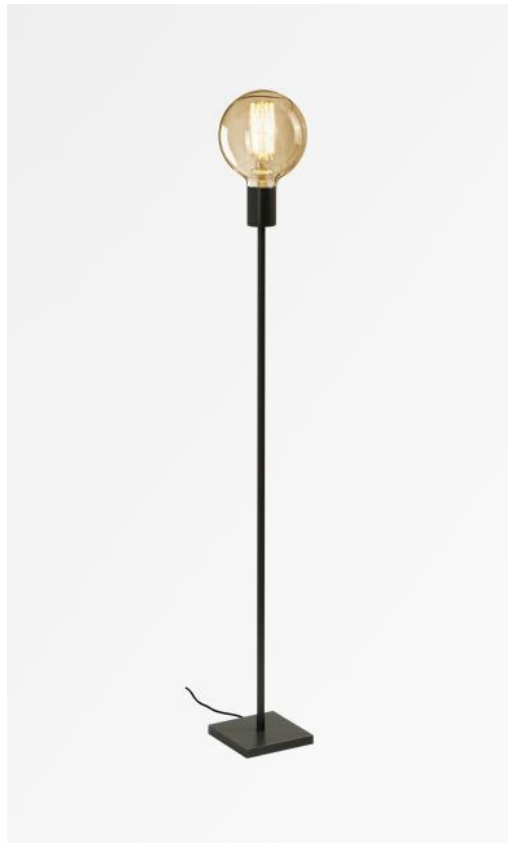

TIM 2

TIM 2 en bronze griffé avec ampoule GOLD Ø125mm

**TIM 2** est un très petit lampadaire prévu pour une ampoule décorative, simple, élégant et ravissant. L'ampoule décorative s'est imposée dans la décoration actuelle et avec **TIM 2** vous ajouterez dans votre intérieur un luminaire tout à fait assorti. Se place aisément dans n'importe quelle déco. Sur demande, un variateur peut être installé sur le cordon électrique. Ce luminaire existe en deux autres tailles, voir **TIM 1** (28cm) ou **TIM 3** (129cm).

#### DIMENSIONS HORS-TOUT

H100cm

#### BASE

#12 x 1,5cm

#### DONNÉES TECHNIQUES

Une douille E27 prévue pour une ampoule décorative

**Ampoule Gold Ø125mm** LED dim code 6834 000 (option)

Un cordon électrique : interrupteur au pied à 25cm du socle ensuite fiche à 150cm (standard)