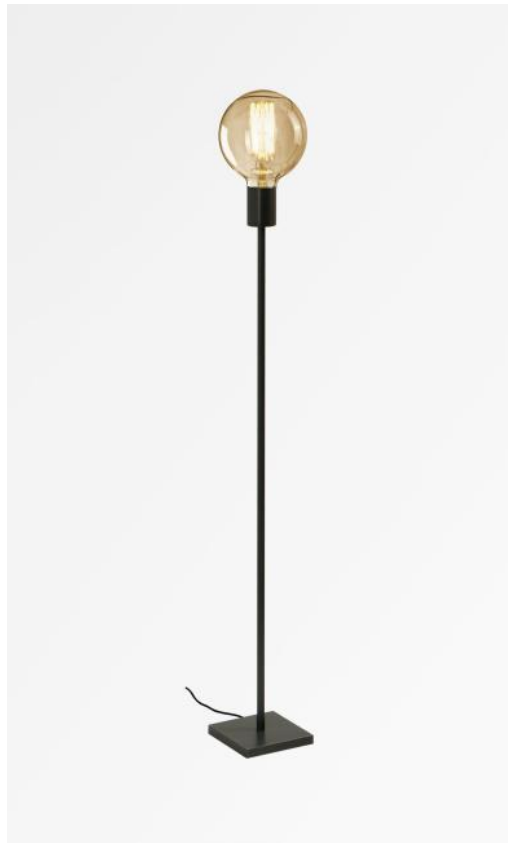

TIM 2

TIM 2 en bronze griffé avec ampoule GOLD Ø125mm

TIM 2 est un très petit lampadaire prévu pour une ampoule décorative, simple, élégant et ravissant. L'ampoule décorative s'est imposée dans la décoration actuelle et avec **TIM 2** vous ajouterez dans votre intérieur un luminaire tout à fait assorti. Se place aisément dans n'importe quelle déco. Sur demande, un variateur peut être installé sur le cordon électrique. Ce luminaire existe en deux autres tailles, voir **TIM 1** (28cm) ou **TIM 3** (129cm).

DIMENSIONS HORS-TOUT

H100cm

BASE

#12 x 1,5cm

DONNÉES TECHNIQUES

Une douille E27 prévue pour une ampoule décorative

Ampoule Gold Ø125mm LED dim code 6834 000 (option)

Un cordon électrique : interrupteur au pied à 25cm du socle ensuite fiche à 150cm (standard)

Un variateur au pied sur le cordon électrique (supplément)

FINITIONS DES MÉTAUX DISPONIBLES ET CODES

28 - Bronze léger - 3636 028

29 - Bronze griffé - 3636 029

FOOT
SWITCH

LIGHTING COLLECTION