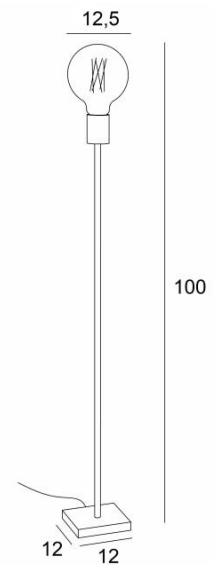

TIM 2

TIM 2 en bronze griffé avec ampoule GOLD Ø125mm

TIM 2 est un très petit lampadaire prévu pour une ampoule décorative, simple, élégant et ravissant. L'ampoule décorative s'est imposée dans la décoration actuelle et avec **TIM 2** vous ajouterez dans votre intérieur un luminaire tout à fait assorti. Se place aisément dans n'importe quelle déco. Sur demande, un variateur peut être installé sur le cordon électrique. Ce luminaire existe en deux autres tailles, voir **TIM 1** (28cm) ou **TIM 3** (129cm).

DIMENSIONS HORS-TOUT

H100cm

BASE

#12 x 1,5cm

DONNÉES TECHNIQUES

Une douille E27 prévue pour une ampoule décorative

Ampoule Gold Ø125mm LED dim code 6834 000 (option)

Un cordon électrique : interrupteur au pied à 25cm du socle ensuite fiche à 150cm (standard)