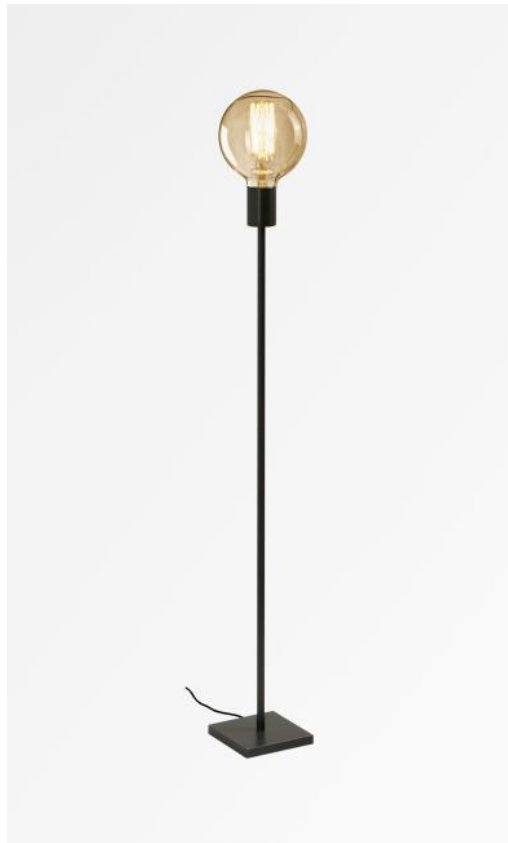

TIM 2

TIM 2 en bronze griffé avec ampoule GOLD Ø125mm

**TIM 2** est un très petit lampadaire prévu pour une ampoule décorative, simple, élégant et ravissant  
L'ampoule décorative s'est imposée dans la décoration actuelle et avec **TIM 2** vous ajouterez dans votre intérieur un luminaire tout à fait assorti  
Se place aisément dans n'importe quelle déco. Sur demande, un variateur peut être installé sur le cordon électrique  
Ce luminaire existe en deux autres tailles, voir **TIM 1** (28cm) ou **TIM 3** (129cm)

#### DIMENSIONS HORS-TOUT

H100cm

#### BASE

#12 x 1,5cm

#### DONNÉES TECHNIQUES

Une douille E27 prévue pour une ampoule décorative

**Ampoule Gold Ø125mm** LED dim code 6834 000 (option)

Un cordon électrique : interrupteur au pied à 25cm du socle ensuite fiche à 150cm (standard)