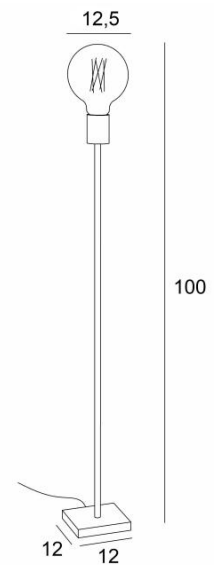

TIM 2

TIM 2 en bronze griffé avec ampoule GOLD Ø125mm

**TIM 2** est un très petit lampadaire prévu pour une ampoule décorative, simple, élégant et ravissant  
L'ampoule décorative s'est imposée dans la décoration actuelle et avec **TIM 2** vous ajouterez dans votre intérieur un luminaire tout à fait assorti  
Se place aisément dans n'importe quelle déco. Sur demande, un variateur peut être installé sur le cordon électrique  
Ce luminaire existe en deux autres tailles, voir **TIM 1** (28cm) ou **TIM 3** (129cm)

#### DIMENSIONS HORS-TOUT

H100cm

#### BASE

#12 x 1,5cm

#### DONNÉES TECHNIQUES

Une douille E27 prévue pour une ampoule décorative

**Ampoule Gold Ø125mm** LED dim code 6834 000 (option)

Un cordon électrique : interrupteur au pied à 25cm du socle ensuite fiche à 150cm (standard)