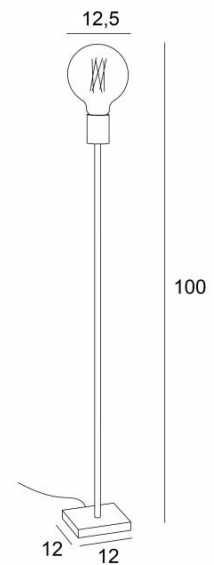

TIM 2

TIM 2 en bronze griffé avec ampoule GOLD Ø125mm

TIM 2 est un très petit lampadaire prévu pour une ampoule décorative, simple, élégant et ravissant
L'ampoule décorative s'est imposée dans la décoration actuelle et avec **TIM 2** vous ajouterez dans votre intérieur un luminaire tout à fait assorti
Se place aisément dans n'importe quelle déco. Sur demande, un variateur peut être installé sur le cordon électrique
Ce luminaire existe en deux autres tailles, voir **TIM 1** (28cm) ou **TIM 3** (129cm)

DIMENSIONS HORS-TOUT

H100cm

BASE

#12 x 1,5cm

DONNÉES TECHNIQUES

Une douille E27 prévue pour une ampoule décorative

Ampoule Gold Ø125mm LED dim code 6834 000 (option)

Un cordon électrique : interrupteur au pied à 25cm du socle ensuite fiche à 150cm (standard)