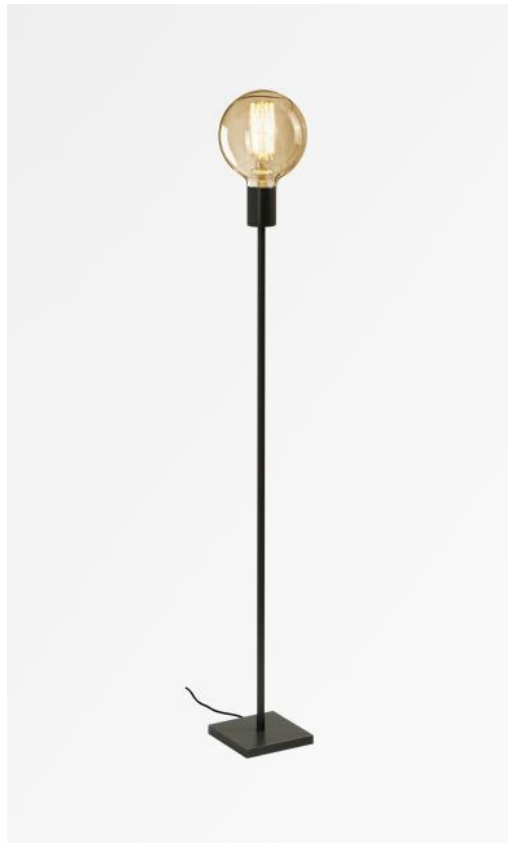

TIM 2

TIM 2 en bronze griffé avec ampoule GOLD Ø125mm

TIM 2 est un très petit lampadaire prévu pour une ampoule décorative, simple, élégant et ravissant. L'ampoule décorative s'est imposée dans la décoration actuelle et avec **TIM 2** vous ajouterez dans votre intérieur un luminaire tout à fait assorti. Se place aisément dans n'importe quelle déco. Sur demande, un variateur peut être installé sur le cordon électrique. Ce luminaire existe en deux autres tailles, voir **TIM 1** (28cm) ou **TIM 3** (129cm).

DIMENSIONS HORS-TOUT

H100cm

BASE

#12 x 1,5cm

DONNÉES TECHNIQUES

Une douille E27 prévue pour une ampoule décorative

Ampoule Gold Ø125mm LED dim code 6834 000 (option)

Un cordon électrique : interrupteur au pied à 25cm du socle ensuite fiche à 150cm (standard)

Un variateur au pied sur le cordon électrique (supplément)

FINITIONS DES MÉTAUX DISPONIBLES ET CODES

28 - Bronze léger - 3636 028

29 - Bronze griffé - 3636 029