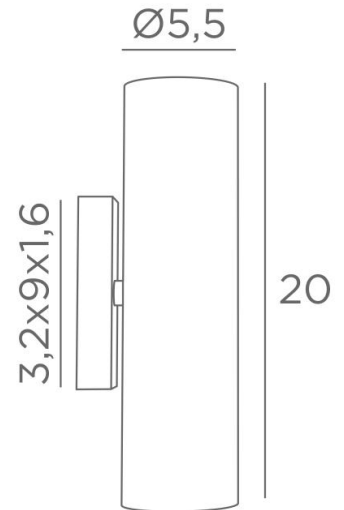

## CROWN 2

CROWN 2 en noir structuré. Finition du métal : code 02

**CROWN 2** est une applique murale traditionnelle avec double faisceaux lumineux pour ajouter de belles ambiances lumineuses sur vos murs

### DIMENSIONS HORS-TOUT

H20cm L5,5cm |→7,5cm

### BASE

3,2 x 9 x 1,6cm