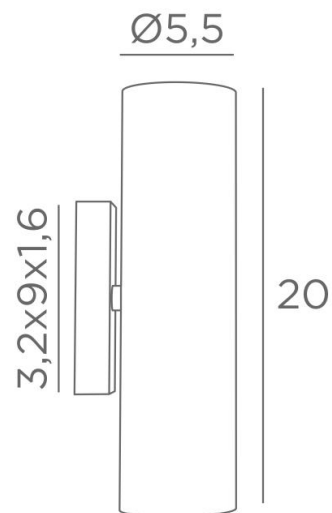

CROWN 2

CROWN 2 en noir structuré. Finition du métal : code 02

CROWN 2 est une applique murale traditionnelle avec double faisceaux lumineux pour ajouter de belles ambiances lumineuses sur vos murs

En noir structuré, elle est magnifique et les autres finitions sont remarquables. Incontestablement, elle apportera une jolie présence dans votre décoration

Existe avec un seul faisceau, voir [CROWN 1](#)

DIMENSIONS HORS-TOUT

H20cm L5,5cm |→7,5cm

BASE

3,2 x 9 x 1,6cm

DONNÉES TECHNIQUES

Deux douilles GU10

Pas de transformateur