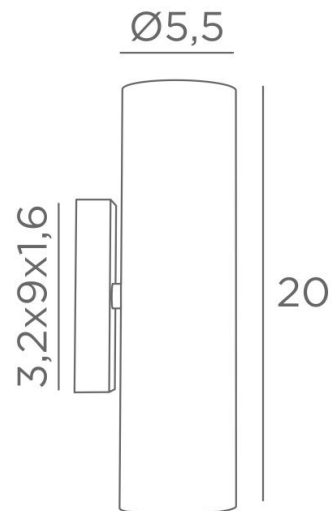

CROWN 2

CROWN 2 en noir structuré. Finition du métal : code 02

CROWN 2 est une applique murale traditionnelle avec double faisceaux lumineux pour ajouter de belles ambiances lumineuses sur vos murs

En noir structuré, elle est magnifique et les autres finitions sont remarquables. Incontestablement, elle apportera une jolie présence dans votre décoration

Existe avec un seul faisceau, voir [CROWN 1](#)

DIMENSIONS HORS-TOUT

H20cm L5,5cm |→7,5cm

BASE

3,2 x 9 x 1,6cm

DONNÉES TECHNIQUES

Deux douilles GU10

Pas de transformateur