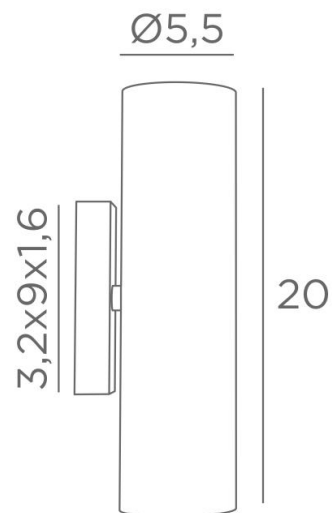

## CROWN 2

CROWN 2 en noir structuré. Finition du métal : code 02

**CROWN 2** est une applique murale traditionnelle avec double faisceaux lumineux pour ajouter de belles ambiances lumineuses sur vos murs

### DIMENSIONS HORS-TOUT

H20cm L5,5cm |→7,5cm

### BASE

3,2 x 9 x 1,6cm