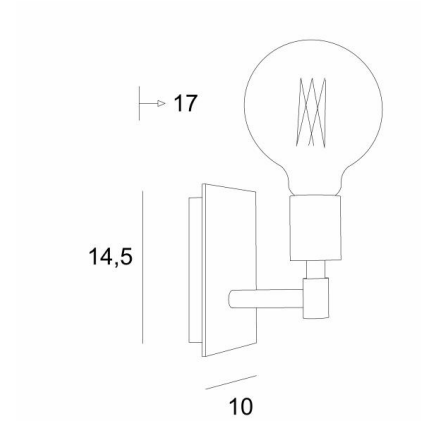

## SINOUE L

SINOUE L en noir structuré et ampoule gold Ø125mm

**SINOUE L** est une applique murale pour y placer seulement une ampoule décorative

Cette applique peut être installée dans l'autre sens, ampoule vers le bas

Elle complète une suspension avec ampoules décoratives déjà installée

Un modèle similaire, avec une bague sur la douille, est prévu pour y placer une **structure KERMA** ou un abat-jour traditionnel, voir **SINOUE**

### DIMENSIONS HORS-TOUT

H14,5cm L10cm |→17cm

### BASE

Plaque : 10 x 14,5cm

Boîtier : 8 x 12,5 x 2cm