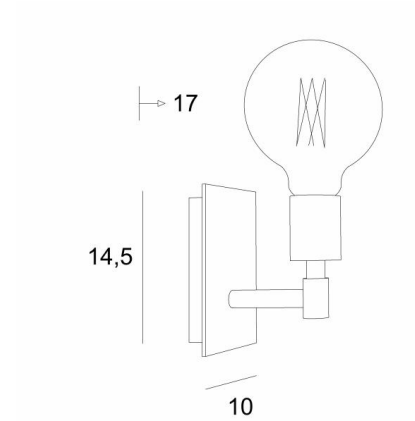

SINOUE L

SINOUE L en noir structuré et ampoule gold Ø125mm

SINOUE L est une applique murale pour y placer seulement une ampoule décorative

Cette applique peut être installée dans l'autre sens, ampoule vers le bas

Elle complète une suspension avec ampoules décoratives déjà installée

Un modèle similaire, avec une bague sur la douille, est prévu pour y placer une **structure KERMA** ou un abat-jour traditionnel, voir **SINOUE**

DIMENSIONS HORS-TOUT

H14,5cm L10cm |→17cm

BASE

Plaque : 10 x 14,5cm

Boîtier : 8 x 12,5 x 2cm

DONNÉES TECHNIQUES

Une douille E27 prévue pour une ampoule décorative

Ampoule Gold Ø125mm LED dim code 6834 000 (option)