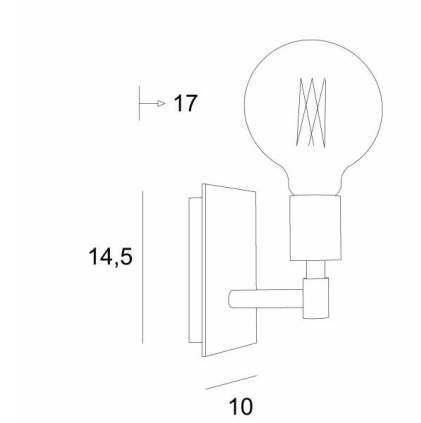

SINOUHE L

SINOUHE L en noir structuré et ampoule gold Ø125mm

SINOUHE L est une applique murale pour y placer seulement une ampoule décorative

Cette applique peut être installée dans l'autre sens, ampoule vers le bas

Elle complète une suspension avec ampoules décoratives déjà installée

Un modèle similaire, avec une bague sur la douille, est prévu pour y placer une **structure KERMA** ou un abat-jour traditionnel, voir **SINOUHE**

DIMENSIONS HORS-TOUT

H14,5cm L10cm |→17cm

BASE

Plaque : 10 x 14,5cm

Boîtier : 8 x 12,5 x 2cm

DONNÉES TECHNIQUES

Une douille E27 prévue pour une ampoule décorative

Ampoule Gold Ø125mm LED dim code 6834 000 (option)