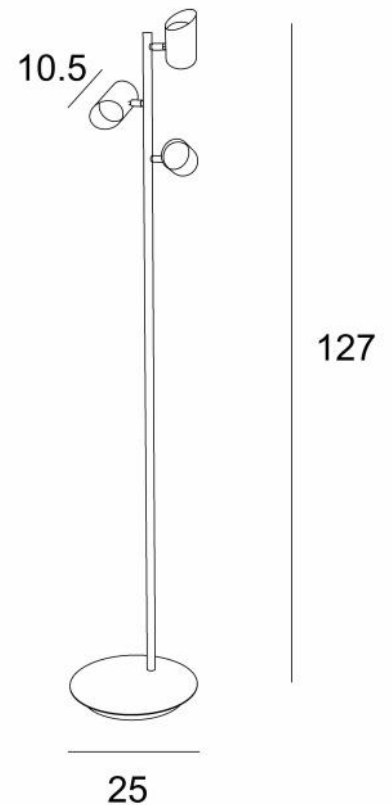

## HECTOR

HECTOR en bronze griffé

**HECTOR** est un petit lampadaire tout en laiton à placer près d'un fauteuil ou en bout de canapé  
Il est équipé de 3 spots, orientables dans toutes les directions  
Il est monté sur un socle lourd pour une remarquable stabilité  
Fabriqué traditionnellement par des artisans experts du travail du laiton, ce luminaire est doté de superbes finitions

### DIMENSIONS HORS-TOUT

H127cm Ø25cm

### BASE

Ø25 x 2,5cm

### DONNÉES TECHNIQUES

Trois douilles GU10

Les ampoules sont intégrées complètement dans les spots

Les spots sont orientables sur 360°

Dimensions d'un spot : Ø5,5cm L7,8→10,5cm

Un cordon électrique : interrupteur au pied à 25cm du socle ensuite fiche à 150cm (standard)