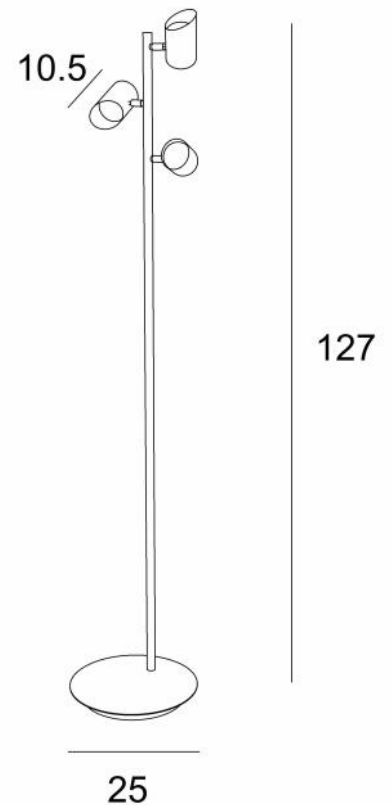

HECTOR

HECTOR en bronze griffé

**HECTOR** est un petit lampadaire tout en laiton à placer près d'un fauteuil ou en bout de canapé  
Il est équipé de 3 spots, orientables dans toutes les directions  
Il est monté sur un socle lourd pour une remarquable stabilité  
Fabriqué traditionnellement par des artisans experts du travail du laiton, ce luminaire est doté de superbes finitions

#### DIMENSIONS HORS-TOUT

H127cm Ø25cm

#### BASE

Ø25 x 2,5cm

#### DONNÉES TECHNIQUES

Trois douilles GU10

Les ampoules sont intégrées complètement dans les spots

Les spots sont orientables sur 360°

Dimensions d'un spot : Ø5,5cm L7,8→10,5cm

Un cordon électrique : interrupteur au pied à 25cm du socle ensuite fiche à 150cm (standard)