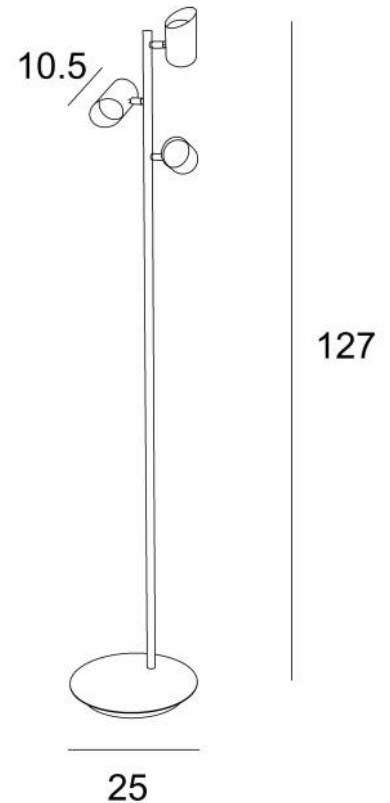

HECTOR

HECTOR en bronze griffé

HECTOR est un petit lampadaire tout en laiton à placer près d'un fauteuil ou en bout de canapé
Il est équipé de 3 spots, orientables dans toutes les directions
Il est monté sur un socle lourd pour une remarquable stabilité
Fabriqué traditionnellement par des artisans experts du travail du laiton, ce luminaire est doté de superbes finitions

DIMENSIONS HORS-TOUT

H127cm Ø25cm

BASE

Ø25 x 2,5cm

DONNÉES TECHNIQUES

Trois douilles GU10

Les ampoules sont intégrées complètement dans les spots

Les spots sont orientables sur 360°

Dimensions d'un spot : Ø5,5cm L7,8→10,5cm

Un cordon électrique : interrupteur au pied à 25cm du socle ensuite fiche à 150cm (standard)

Un variateur au pied sur le cordon électrique (supplément)

Utilisation obligatoire d'une ampoule LED (sécurité)