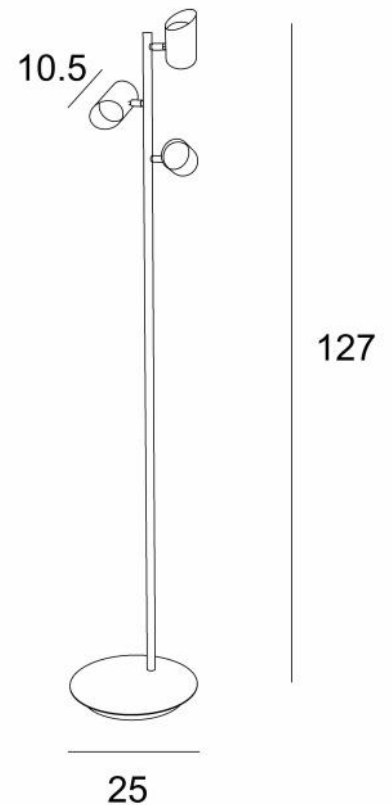

HECTOR

HECTOR en bronze griffé

HECTOR est un petit lampadaire tout en laiton à placer près d'un fauteuil ou en bout de canapé
Il est équipé de 3 spots, orientables dans toutes les directions
Il est monté sur un socle lourd pour une remarquable stabilité
Fabriqué traditionnellement par des artisans experts du travail du laiton, ce luminaire est doté de superbes finitions

DIMENSIONS HORS-TOUT

H127cm Ø25cm

BASE

Ø25 x 2,5cm

DONNÉES TECHNIQUES

Trois douilles GU10

Les ampoules sont intégrées complètement dans les spots

Les spots sont orientables sur 360°

Dimensions d'un spot : Ø5,5cm L7,8→10,5cm

Un cordon électrique : interrupteur au pied à 25cm du socle ensuite fiche à 150cm (standard)

Un variateur au pied sur le cordon électrique (supplément)

Utilisation obligatoire d'une ampoule LED (sécurité)