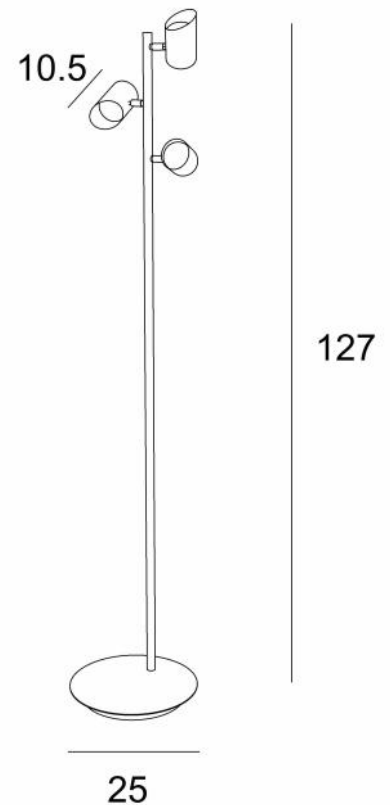

HECTOR

HECTOR en bronze griffé

HECTOR est un petit lampadaire tout en laiton à placer près d'un fauteuil ou en bout de canapé
Il est équipé de 3 spots, orientables dans toutes les directions
Il est monté sur un socle lourd pour une remarquable stabilité
Fabriqué traditionnellement par des artisans experts du travail du laiton, ce luminaire est doté de superbes finitions

DIMENSIONS HORS-TOUT

H127cm Ø25cm

BASE

Ø25 x 2,5cm

DONNÉES TECHNIQUES

Trois douilles GU10

Les ampoules sont intégrées complètement dans les spots

Les spots sont orientables sur 360°

Dimensions d'un spot : Ø5,5cm L7,8→10,5cm

Un cordon électrique : interrupteur au pied à 25cm du socle ensuite fiche à 150cm (standard)

Un variateur au pied sur le cordon électrique (supplément)

Utilisation obligatoire d'une ampoule LED (sécurité)