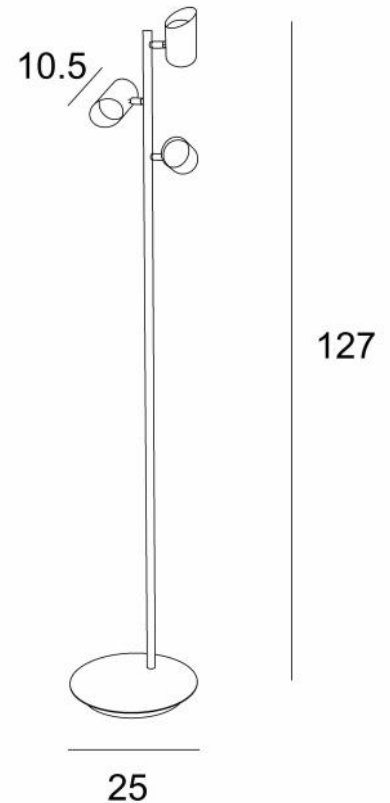

HECTOR

HECTOR en bronze griffé

**HECTOR** est un petit lampadaire tout en laiton à placer près d'un fauteuil ou en bout de canapé  
Il est équipé de 3 spots, orientables dans toutes les directions  
Il est monté sur un socle lourd pour une remarquable stabilité  
Fabriqué traditionnellement par des artisans experts du travail du laiton, ce luminaire est doté de superbes finitions

#### DIMENSIONS HORS-TOUT

H127cm Ø25cm

#### BASE

Ø25 x 2,5cm

#### DONNÉES TECHNIQUES

Trois douilles GU10

Les ampoules sont intégrées complètement dans les spots

Les spots sont orientables sur 360°

Dimensions d'un spot : Ø5,5cm L7,8→10,5cm

Un cordon électrique : interrupteur au pied à 25cm du socle ensuite fiche à 150cm (standard)