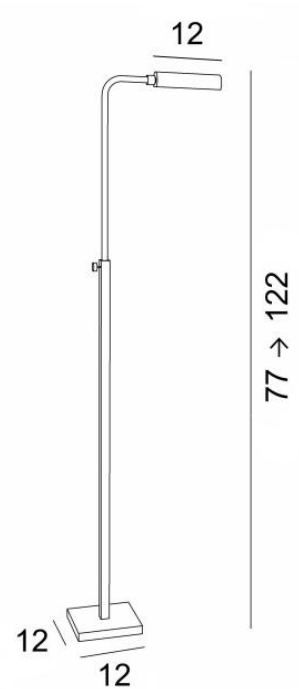

OUADI

OUADI en bronze léger

OUADI est une lampe de lecture à placer en bout de canapé

Petite mais efficace : coupole orientable et réglable en hauteur

Livrée avec une ampoule LED aux couleurs chaudes et de bonne puissance

Avec sa belle allure contemporaine et classique, cette liseuse apportera finesse et charme dans votre intérieur en plus d'être dotée d'admirables finitions

DIMENSIONS HORS-TOUT

H77→122cm L27,5cm

BASE

Socle en laiton massif : #12 x 1,5cm

DONNÉES TECHNIQUES

Une douille G9

Liseuse livrée avec une ampoule LED :

consommation 4,5W luminosité 500lm température de couleur 2700°K et dimmable

Pas de transformateur

La coupole est orientable sur 360°

Dimensions de la coupole : L12cm Ø3,2cm H2,5cm

Liseuse réglable en hauteur

Un cordon électrique : interrupteur près du socle ensuite fiche à 150cm (standard)

Un variateur au pied sur le cordon électrique (supplément)