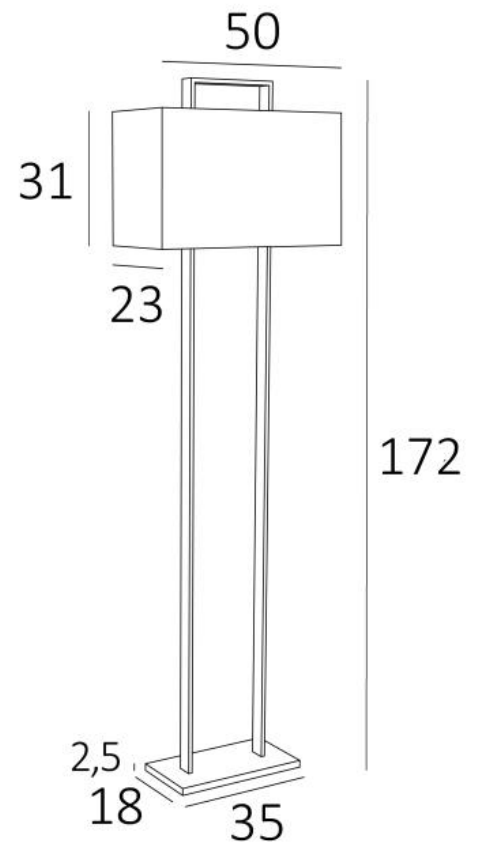

MANDOULIS FLOOR

MANDOULIS FLOOR en bronze léger avec abat-jour en Parma Merisier (tissu de catégorie 4)

MANDOULIS FLOOR est un lampadaire qui trouve son originalité dans son dessin très surprenant. Avec son design parfait et ses justes proportions, ce luminaire est enrichi par un choix de finitions plus que remarquables.

Ce lampadaire, avec son abat-jour rectangulaire fermé en partie dans le haut, est décliné en lampe à poser, voir [MANDOULIS](#).

DIMENSIONS HORS-TOUT

H172cm L50 x 23cm

BASE : 35 x 18 x 2,5cm

DONNÉES TECHNIQUES

Deux douilles E27

Un cordon électrique : interrupteur au pied à 25cm du socle ensuite fiche à 150cm (standard)

Un variateur au pied sur le cordon électrique (supplément)

Abat-jour couvert dans le haut par un anneau de même tissu pour masquer les ampoules

FINITIONS DES MÉTAUX DISPONIBLES ET CODES

28 - Bronze léger - 3492 028

29 - Bronze griffé - 3492 029

ABAT-JOUR : DIMENSIONS & CODE

50x23 - 50x23 - 31cm + ring 32x12cm

Code: 3492 + code tissu

Nous proposons plus de 180 tissus, matières et couleurs pour les abat-jour