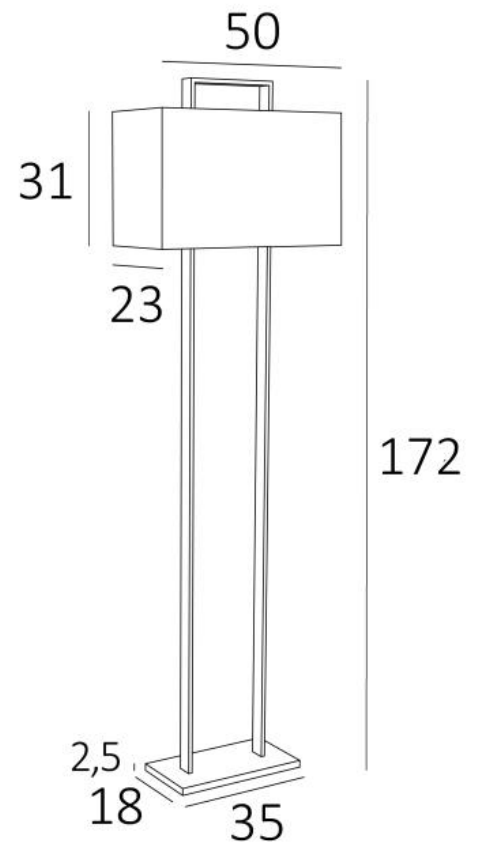

## MANDOULIS FLOOR

MANDOULIS FLOOR en bronze léger avec abat-jour en Parma Merisier (tissu de catégorie 4)

**MANDOULIS FLOOR** est un lampadaire qui trouve son originalité dans son dessin très surprenant. Avec son design parfait et ses justes proportions, ce luminaire est enrichi par un choix de finitions plus que remarquables.

Ce lampadaire, avec son abat-jour rectangulaire fermé en partie dans le haut, est décliné en lampe à poser, voir [MANDOULIS](#).

### DIMENSIONS HORS-TOUT

H172cm L50 x 23cm

**BASE** : 35 x 18 x 2,5cm

### ABAT-JOUR : DIMENSIONS & CODE

50x23 - 50x23 - 31cm + ring 32x12cm

Code: 3492 + code tissu

Nous proposons plus de 180 tissus, matières et couleurs pour les abat-jour