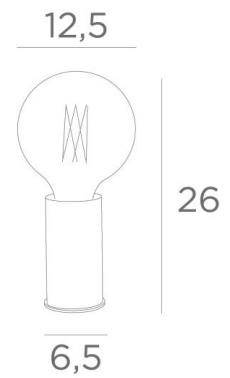

ZUKO

ZUKO en bronze griffé avec ampoule GOLD Ø125mm

ZUKO est un petit support pour y placer une ampoule décorative
Sur demande, un variateur peut être installé sur le cordon électrique

DIMENSIONS HORS-TOUT

Ø6,5cm H26cm

BASE

Base ronde en laiton massif : 6,5cm H12cm

DONNÉES TECHNIQUES

Une douille E27 prévue pour une ampoule décorative

Ampoule Gold Ø125mm LED dim code 6834 000 (option)

Un cordon électrique : interrupteur à 25cm du socle ensuite fiche à 150cm