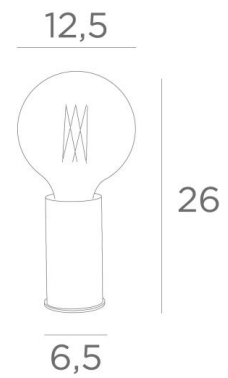

ZUKO

ZUKO en bronze griffé avec ampoule GOLD Ø125mm

ZUKO est un petit support pour y placer une ampoule décorative
Sur demande, un variateur peut être installé sur le cordon électrique

DIMENSIONS HORS-TOUT

Ø6,5cm H26cm

BASE

Base ronde en laiton massif : 6,5cm H12cm

DONNÉES TECHNIQUES

Une douille E27 prévue pour une ampoule décorative

Ampoule Gold Ø125mm LED dim code 6834 000 (option)

Un cordon électrique : interrupteur à 25cm du socle ensuite fiche à 150cm