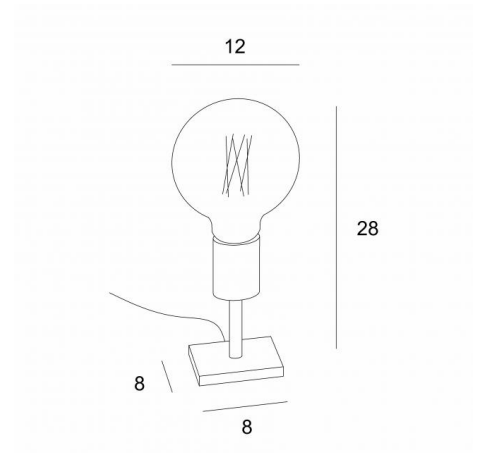

TIM 1

TIM 1 en bronze léger avec ampoule GOLD Ø125mm

L'ampoule décorative s'est imposée dans la décoration actuelle. Avec **TIM 1** vous ajouterez dans votre intérieur une petite lampe à poser tout à fait assortie

Sur demande, un variateur peut être installé sur le cordon électrique

Ce luminaire existe dans deux autres tailles, voir **TIM 2** (100cm) ou **TIM 3** (129cm)

DIMENSIONS HORS-TOUT

H28cm

BASE

Base carrée en laiton massif : 8 x 1cm

DONNÉES TECHNIQUES

Une douille E27 prévue pour une ampoule décorative

Ampoule Gold Ø125mm LED dim code 6834 000 (option)

Un cordon électrique : interrupteur à 25cm du socle ensuite fiche à 150cm

FINITIONS DES MÉTAUX DISPONIBLES ET CODES