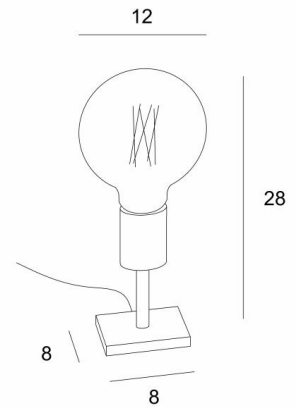

TIM 1

TIM 1 en bronze léger avec ampoule GOLD Ø125mm

L'ampoule décorative s'est imposée dans la décoration actuelle. Avec **TIM 1** vous ajouterez dans votre intérieur une petite lampe à poser tout à fait assortie

Sur demande, un variateur peut être installé sur le cordon électrique

Ce luminaire existe dans deux autres tailles, voir **TIM 2** (100cm) ou **TIM 3** (129cm)

#### DIMENSIONS HORS-TOUT

H28cm

#### DONNÉES TECHNIQUES

Une douille E27 prévue pour une ampoule décorative

**Ampoule Gold Ø125mm** LED dim code 6834 000 (option)

Un cordon électrique : interrupteur à 25cm du socle ensuite fiche à 150cm