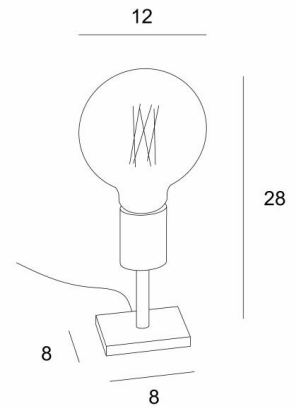

TIM 1

TIM 1 en bronze léger avec ampoule GOLD Ø125mm

L'ampoule décorative s'est imposée dans la décoration actuelle. Avec **TIM 1** vous ajouterez dans votre intérieur une petite lampe à poser tout à fait assortie

Sur demande, un variateur peut être installé sur le cordon électrique

Ce luminaire existe dans deux autres tailles, voir **TIM 2** (100cm) ou **TIM 3** (129cm)

DIMENSIONS HORS-TOUT

H28cm

BASE

Base carrée en laiton massif : 8 x 1cm

DONNÉES TECHNIQUES

Une douille E27 prévue pour une ampoule décorative

Ampoule Gold Ø125mm LED dim code 6834 000 (option)

Un cordon électrique : interrupteur à 25cm du socle ensuite fiche à 150cm

FINITIONS DES MÉTAUX DISPONIBLES ET CODES