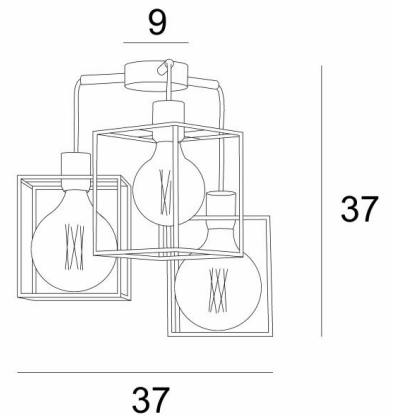

## KERMA 3 CEILING

KERMA 3 CEILING en bronze griffé avec structures carrées

L'assemblage de trois ampoules de diamètres différents avec de petites structures noires, a engendré un luminaire plein de mouvements, de déséquilibres et de désordre organisé. C'est toute l'originalité de cette suspension **KERMA** et qui en fait son succès

### DIMENSIONS HORS-TOUT

H37cm Ø37cm

### BASE

Ø9 x 3cm

### DONNÉES TECHNIQUES

Trois douilles E27 avec bague

**Ampoule Gold Ø125mm** LED dim code 6834 000 (option)

Suspension dimmable

Une patère pour fixer la base au plafond ([plan en PDF](#))