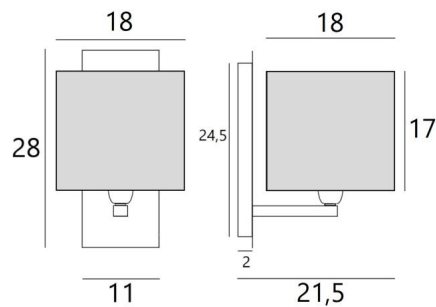

DENDOUR

DENDOUR en bronze griffé avec abat-jour carré en Lin Moscou (tissu de catégorie 2)

DENDOUR # est une applique murale de grande dimension. Son abat-jour carré peut répandre une importante luminosité

DIMENSIONS HORS-TOUT

H28cm L18cm |→21,5cm

BASE

Plaque : 11 x 28cm Boîtier : 7,5 x 24,5 x 2cm

DONNÉES TECHNIQUES

Une douille E27 avec bague

Applique dimmable

Une patère pour fixer le boîtier au mur ([plan en PDF](#))

FINITIONS DES MÉTAUX DISPONIBLES ET CODES

28 - Bronze léger - 1431 028

29 - Bronze griffé - 1431 029

32 - Chrome satiné - 1431 032

ABAT-JOUR : DIMENSIONS & CODE

#18 - 18 - 17cm

Code: 1305 + code tissu

Nous proposons plus de 150 matériaux/couleurs pour les abat-jour.