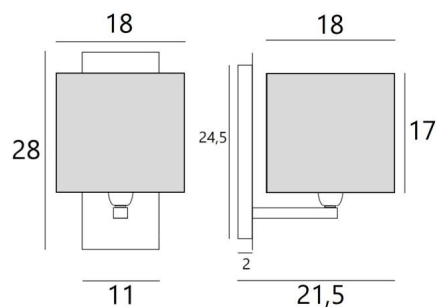

## DENDOUR #

DENDOUR en bronze griffé avec abat-jour carré en Lin Moscou (tissu de catégorie 2)

**DENDOUR #** est une applique murale de grande dimension. Son abat-jour carré peut répandre une importante luminosité

### DIMENSIONS HORS-TOUT

H28cm L18cm |→21,5cm

### BASE

Plaque : 11 x 28cm Boîtier : 7,5 x 24,5 x 2cm

### ABAT-JOUR : DIMENSIONS & CODE

#18 - 18 - 17cm

Code: 1305 + code tissu

Nous proposons plus de 180 tissus, matières et couleurs pour les abat-jour