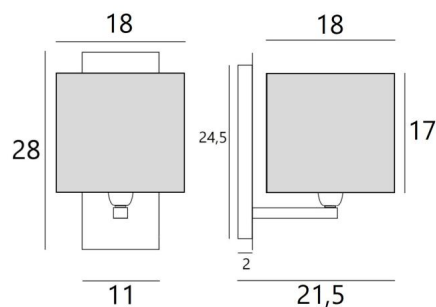

DENDOUR

DENDOUR en bronze griffé avec abat-jour carré en Lin Moscou (tissu de catégorie 2)

DENDOUR # est une applique murale de grande dimension. Son abat-jour carré peut répandre une importante luminosité

DIMENSIONS HORS-TOUT

H28cm L18cm |→21,5cm

BASE

Plaque : 11 x 28cm Boîtier : 7,5 x 24,5 x 2cm

DONNÉES TECHNIQUES

Une douille E27 avec bague

Applique dimmable

Une patère pour fixer le boîtier au mur ([plan en PDF](#))