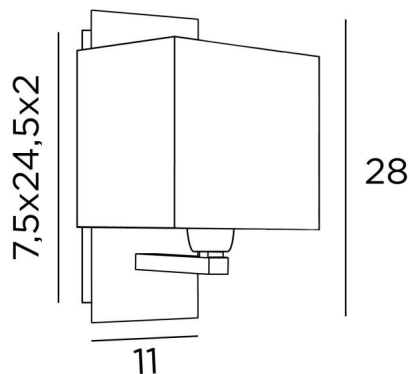

DENDOUR

DENDOUR en bronze griffé avec abat-jour carré en Lin Moscou (tissu de catégorie 2)

DENDOUR # est une applique murale de grande dimension. Son abat-jour carré peut répandre une importante luminosité

Un grand choix de tissus, matières et de couleurs vous permet de personnaliser aisément l'abat-jour

DIMENSIONS HORS-TOUT

H28cm L18cm |→21,5cm

BASE

Plaque : 11 x 28cm

Boîtier : 7,5 x 24,5 x 2cm

DONNÉES TECHNIQUES

ABAT-JOUR : DIMENSIONS & CODE

#18 - 18 - 17cm

Code: 1305 + code tissu

Nous proposons plus de 150 matériaux/couleurs pour les abat-jour.