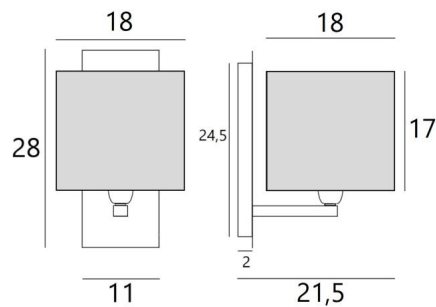

DENDOUR

DENDOUR en bronze griffé avec abat-jour carré en Lin Moscou (tissu de catégorie 2)

DENDOUR # est une applique murale de grande dimension. Son abat-jour carré peut répandre une importante luminosité

DIMENSIONS HORS-TOUT

H28cm L18cm |→21,5cm

BASE

Plaque : 11 x 28cm Boîtier : 7,5 x 24,5 x 2cm

DONNÉES TECHNIQUES

Une douille E27 avec bague

Applique dimmable

Une patère pour fixer le boîtier au mur ([plan en PDF](#))