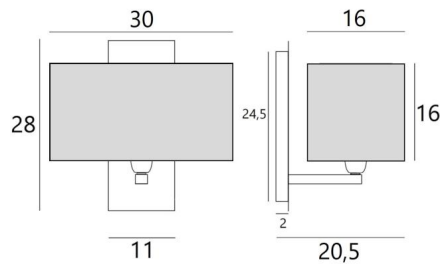

DENDOUR en bronze griffé avec abat-jour en Coton Tourterelle (tissu de catégorie 1)

DENDOUR rect est une applique murale de grande dimension. Son abat-jour rectangulaire peut répandre une importante luminosité

Ce luminaire de haute qualité, fabriqué en laiton avec beaucoup de soins, est enrichi par de superbes finitions

Elle est parfaite pour décorer votre intérieur avec élégance, son design reste sobre et épuré

Un grand choix de tissus, matières et de couleurs vous permet de personnaliser aisément l'abat-jour

DIMENSIONS HORS-TOUT

H28cm L30cm |→20,5cm

BASE

Plaque : 11 x 28cm Boîtier : 7,5 x 24,5 x 2cm

DONNÉES TECHNIQUES

Une douille E27 avec bague

Applique dimmable

Une patère pour fixer le boîtier au mur ([plan en PDF](#))

FINITIONS DES MÉTAUX DISPONIBLES ET CODES

28 - Bronze léger - 1431 028

29 - Bronze griffé - 1431 029

32 - Chrome satiné - 1431 032

ABAT-JOUR : DIMENSIONS & CODE

30x16 - 30x16 - 16cm

Code: 1432 + code tissu

Nous proposons plus de 180 tissus, matières et couleurs pour les abat-jour