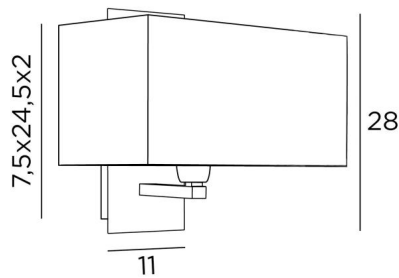

DENDOUR rect

DENDOUR rect est une applique murale de grande dimension. Son abat-jour rectangulaire peut répandre une importante luminosité

Ce luminaire de haute qualité, fabriqué en laiton avec beaucoup de soins, est enrichi par de superbes finitions

Elle est parfaite pour décorer votre intérieur avec élégance, son design reste sobre et épuré

Un grand choix de tissus, matières et de couleurs vous permet de personnaliser aisément l'abat-jour

DIMENSIONS HORS-TOUT

H28cm L30cm |→20,5cm

BASE

Plaque : 11 x 28cm

Boîtier : 7,5 x 24,5 x 2cm

DONNÉES TECHNIQUES

Une douille E27 avec bague

Applique dimmable

Une patère pour fixer le boîtier au mur ([plan en PDF](#))

FINITIONS DES MÉTAUX DISPONIBLES ET CODES

29 - Bronze griffé - 1431 029

32 - Chrome satiné - 1431 032

ABAT-JOUR : DIMENSIONS & CODE

30x16 - 30x16 - 16cm

Code: 1432 + code tissu

Nous proposons plus de 150 matériaux/couleurs pour les abat-jour.