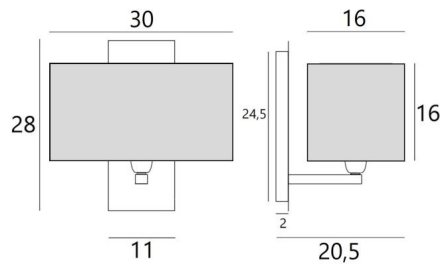

DENDOUR en bronze griffé avec abat-jour en Coton Tourterelle (tissu de catégorie 1)

DENDOUR rect est une applique murale de grande dimension. Son abat-jour rectangulaire peut répandre une importante luminosité

Ce luminaire de haute qualité, fabriqué en laiton avec beaucoup de soins, est enrichi par de superbes finitions

Elle est parfaite pour décorer votre intérieur avec élégance, son design reste sobre et épuré

Un grand choix de tissus, matières et de couleurs vous permet de personnaliser aisément l'abat-jour

DIMENSIONS HORS-TOUT

H28cm L30cm |→20,5cm

BASE

Plaque : 11 x 28cm Boîtier : 7,5 x 24,5 x 2cm

DONNÉES TECHNIQUES

Une douille E27 avec bague

Applique dimmable

Une patère pour fixer le boîtier au mur ([plan en PDF](#))

FINITIONS DES MÉTAUX DISPONIBLES ET CODES

28 - Bronze léger - 1431 028

29 - Bronze griffé - 1431 029

32 - Chrome satiné - 1431 032

ABAT-JOUR : DIMENSIONS & CODE

30x16 - 30x16 - 16cm

Code: 1432 + code tissu

Nous proposons plus de 150 matériaux/couleurs pour les abat-jour.