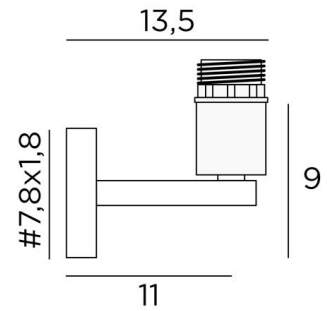

EXPLORER

EXPLORER en bronze griffé avec structure KERMA et ampoule GOLD Ø125mm

EXPLORER est une applique murale pour une ampoule décorative et **structure KERMA** (ou pour un abat-jour traditionnel). Elle est équipée d'une bague de fixation sur la douille
Cette applique peut être installée dans l'autre sens, ampoule vers le bas
Elle complète une suspension **KERMA** déjà installée
Un autre modèle existe pour n'y placer que l'ampoule seule, voir **EXPLORER L**

DIMENSIONS HORS-TOUT

L15cm H26cm |→19cm

BASE

#7,8 x 1,8cm

DONNÉES TECHNIQUES

Une douille E27 avec bague

Ampoule Gold Ø125mm LED dim code 6834 000 (option)

Applique dimmable