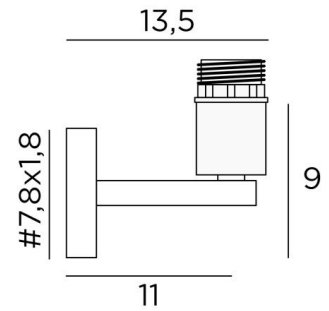

EXPLORER

EXPLORER en bronze griffé avec structure KERMA et ampoule GOLD Ø125mm

EXPLORER est une applique murale pour une ampoule décorative et **structure KERMA** (ou pour un abat-jour traditionnel). Elle est équipée d'une bague de fixation sur la douille
Cette applique peut être installée dans l'autre sens, ampoule vers le bas
Elle complète une suspension **KERMA** déjà installée
Un autre modèle existe pour n'y placer que l'ampoule seule, voir **EXPLORER L**

DIMENSIONS HORS-TOUT

L15cm H26cm |→19cm

BASE

#7,8 x 1,8cm

DONNÉES TECHNIQUES

Une douille E27 avec bague

Ampoule Gold Ø125mm LED dim code 6834 000 (option)

Applique dimmable

KERMA STRUCTURE : #15 - 15 - 17cm

Code : 4999 002 (black)

Code : 4999 025 (gold)