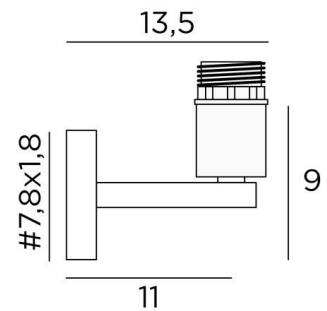

EXPLORER

EXPLORER en bronze griffé avec structure KERMA et ampoule GOLD Ø125mm

EXPLORER est une applique murale pour une ampoule décorative et **structure KERMA** (ou pour un abat-jour traditionnel). Elle est équipée d'une bague de fixation sur la douille
Cette applique peut être installée dans l'autre sens, ampoule vers le bas
Elle complète une suspension **KERMA** déjà installée
Un autre modèle existe pour n'y placer que l'ampoule seule, voir **EXPLORER L**

DIMENSIONS HORS-TOUT

L15cm H26cm |→19cm

BASE

#7,8 x 1,8cm

DONNÉES TECHNIQUES

Une douille E27 avec bague

Ampoule Gold Ø125mm LED dim code 6834 000 (option)

Applique dimmable

KERMA STRUCTURE : #15 - 15 - 17cm

Code : 4999 002 (black)

Code : 4999 025 (gold)