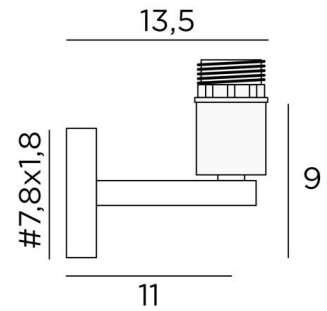

EXPLORER

EXPLORER en bronze griffé avec structure KERMA et ampoule GOLD Ø125mm

EXPLORER est une applique murale pour une ampoule décorative et **structure KERMA** (ou pour un abat-jour traditionnel). Elle est équipée d'une bague de fixation sur la douille
Cette applique peut être installée dans l'autre sens, ampoule vers le bas
Elle complète une suspension **KERMA** déjà installée
Un autre modèle existe pour n'y placer que l'ampoule seule, voir **EXPLORER L**

DIMENSIONS HORS-TOUIT

L15cm H26cm |→19cm

BASE

#7,8 x 1,8cm

DONNÉES TECHNIQUES

Une douille E27 avec bague

Ampoule Gold Ø125mm LED dim code 6834 000 (option)

Applique dimmable