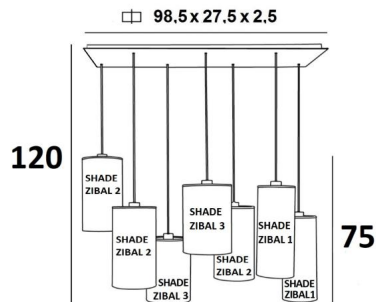

ZIBAL 7

ZIBAL 7 en bronze griffé avec abat-jour en Dreams Bambou (tissu de catégorie 2)

ZIBAL 7 est une grande suspension avec sept abat-jour cylindriques de tailles différentes

Elle permet une combinaison de couleurs différentes dans les abat-jour, ce qui lui donne toute son originalité. Le choix dans de très nombreuses matières et couleurs vous permettront d'associer cette prestigieuse suspension à votre intérieur

Cette suspension se place au-dessus d'une table rectangulaire et elle est dimmable par un variateur externe. A la commande, la hauteur de la suspension **ZIBAL 7** s'adapte aux exigences de votre plafond. Cette suspension est proposée en trois tailles

DIMENSIONS HORS-TOUT

H120cm L100 x 40cm

BASE : Plate 98,5 x 27,5cm Frame 95,5 x 24,5 x 2,5cm

DONNÉES TECHNIQUES

Sept douilles E27 avec bague. Suspension dimmable

Version standard : la suspension est prévue pour un plafond d'une hauteur de 275cm. Le bas arrive à 155cm du sol. La hauteur de l'ensemble des abat-jour est de 75cm.

FINITIONS DES MÉTAUX DISPONIBLES ET CODES

02 - Noir structuré - 4287 002

25 - Laiton satiné - 4287 025

29 - Bronze griffé - 4287 029

ABAT-JOUR : DIMENSIONS & CODE

No.1 : Ø15 - 15 - 40cm (x2) No.2 : Ø18 - 18 - 35cm (x3) No.3 : Ø20 - 20 - 30cm (x2)