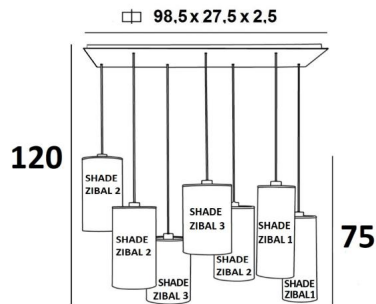

ZIBAL 7

ZIBAL 7 en bronze griffé avec abat-jour en Dreams Bambou (tissu de catégorie 2)

ZIBAL 7 est une grande suspension avec sept abat-jour cylindriques de tailles différentes

Elle permet une combinaison de couleurs différentes dans les abat-jour, ce qui lui donne toute son originalité. Le choix dans de très nombreuses matières et couleurs vous permettront d'associer cette prestigieuse suspension à votre intérieur

Cette suspension se place au-dessus d'une table rectangulaire et elle est dimmable par un variateur externe. A la commande, la hauteur de la suspension **ZIBAL 7** s'adapte aux exigences de votre plafond. Cette suspension est proposée en trois tailles

DIMENSIONS HORS-TOUT

H120cm L100 x 40cm

BASE : Plate 98,5 x 27,5cm Frame 95,5 x 24,5 x 2,5cm

DONNÉES TECHNIQUES

Sept douilles E27 avec bague. Suspension dimmable

Version standard : la suspension est prévue pour un plafond d'une hauteur de 275cm. Le bas arrive à 155cm du sol. La hauteur de l'ensemble des abat-jour est de 75cm.

FINITIONS DES MÉTAUX DISPONIBLES ET CODES

02 - Noir structuré - 4287 002

25 - Laiton satiné - 4287 025

29 - Bronze griffé - 4287 029

ABAT-JOUR : DIMENSIONS & CODE

No.1 : Ø15 - 15 - 40cm (x2) No.2 : Ø18 - 18 - 35cm (x3) No.3 : Ø20 - 20 - 30cm (x2)