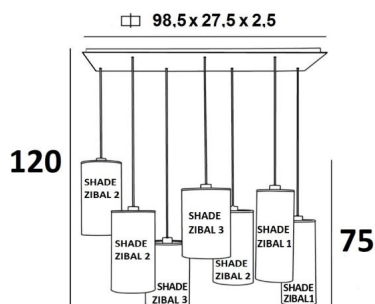

ZIBAL 7

ZIBAL 7 en bronze griffé avec abat-jour en Dreams Bambou (tissu de catégorie 2)

ZIBAL 7 est une grande suspension avec sept abat-jour cylindriques de tailles différentes. Elle permet une combinaison de couleurs différentes dans les abat-jour, ce qui lui donne toute son originalité. Le choix dans de très nombreuses matières et couleurs vous permettront d'associer cette prestigieuse suspension à votre intérieur.

Cette suspension se place au-dessus d'une table rectangulaire et elle est dimmable par un variateur externe. A la commande, la hauteur de la suspension **ZIBAL 7** s'adapte aux exigences de votre plafond. Cette suspension est proposée en trois tailles.

DIMENSIONS HORS-TOUT

H120cm L100 x 40cm

BASE : Plate 98,5 x 27,5cm Frame 95,5 x 24,5 x 2,5cm

DONNÉES TECHNIQUES

Sept douilles E27 avec bague. Suspension dimmable.

Version standard : la suspension est prévue pour un plafond d'une hauteur de 275cm. Le bas arrive à 155cm du sol. La hauteur de l'ensemble des abat-jour est de 75cm.

FINITIONS DES MÉTAUX DISPONIBLES ET CODES

02 - Noir structuré - 4287 002

29 - Bronze griffé - 4287 029

ABAT-JOUR : DIMENSIONS & CODE

No.1 : Ø15 - 15 - 40cm (x2) No.2 : Ø18 - 18 - 35cm (x3) No.3 : Ø20 - 20 - 30cm (x2)