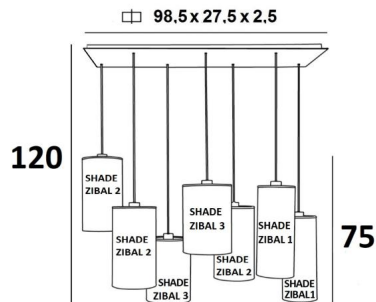

## ZIBAL 7

ZIBAL 7 en bronze griffé avec abat-jour en Dreams Bambou (tissu de catégorie 2)

**ZIBAL 7** est une grande suspension avec sept abat-jour cylindriques de tailles différentes

Elle permet une combinaison de couleurs différentes dans les abat-jour, ce qui lui donne toute son originalité. Le choix dans de très nombreuses matières et couleurs vous permettront d'associer cette prestigieuse suspension à votre intérieur

Cette suspension se place au-dessus d'une table rectangulaire et elle est dimmable par un variateur externe. A la commande, la hauteur de la suspension **ZIBAL 7** s'adapte aux exigences de votre plafond. Cette suspension est proposée en trois tailles

### DIMENSIONS HORS-TOUT

H120cm L100 x 40cm

**BASE :** Plate 98,5 x 27,5cm Frame 95,5 x 24,5 x 2,5cm

### ABAT-JOUR : DIMENSIONS & CODE

No.1 : Ø15 - 15 - 40cm (x2) No.2 : Ø18 - 18 - 35cm (x3) No.3 : Ø20 - 20 - 30cm (x2)

Code: No.1 : 4290 + code tissu

Code: No.2 : 4291 + code tissu

Code: No.3 : 4292 + code tissu