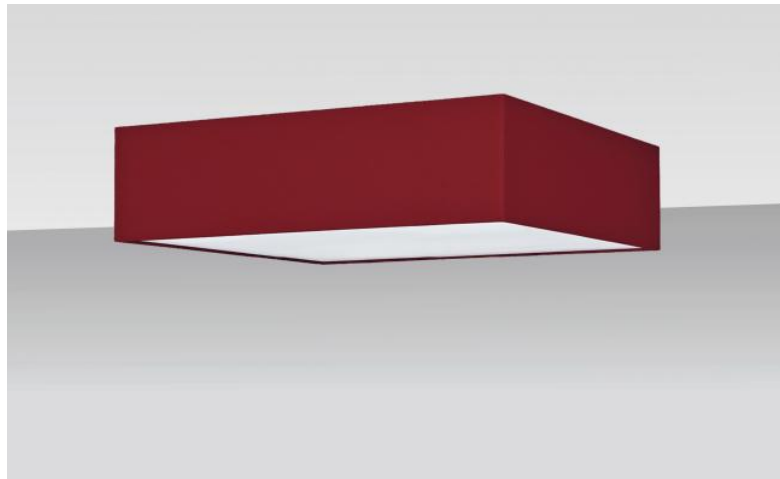

ABAT-JOUR NEFERKARE 55 FINE

Abat-jour NEFERKARE 55 FINE en Seta framboise (tissu de catégorie 3)

Abat-jour NEFERKARE 55 FINE est un abat-jour carré SUPER EXTRA PLAT, de très petite hauteur et de 55cm de côté qui apporte discrétion et élégance dans votre déco
Cet abat-jour a été conçu pour être installé contre le plafond, à condition d'utiliser notre plafonnier **KENTIKA FINE CEILING**, mais il peut également être placé en suspension
Un **abat-jour NEFERKARE 55 FINE** possède une attache spéciale qui permet de le fixer à une suspension munie d'une nourrice avec quatre douilles E27

Disponible dans trois autres tailles et dans un choix de plus de 160 tissus, matières et couleurs, cet abat-jour est livré avec un diffuseur intégral qui le ferme entièrement dans le bas

Un **abat-jour NEFERKARE 55 FINE** apportera à votre intérieur de la couleur, une belle luminosité et un côté chaleureux irremplaçable

DIMENSIONS HORS-TOUT

#55cm H13cm

DONNÉES TECHNIQUES

Nous vous proposons 8 suspensions avec NOURRICE, adaptées à cet abat-jour. Voir en fin de la catégorie [SUSPENSIONS](#).

Si vous optez pour la suspension **KENTIKA FINE CEILING** avec cet abat-jour, le tout viendra se placer contre le plafond.

L'abat-jour et son diffuseur se placent facilement après l'installation complète du luminaire

ABAT-JOUR : DIMENSIONS & CODE

#55 - 55 - 13cm (Nourrice : 4x E27)
+ *integral diffuser*

Code: 4517 + code tissu