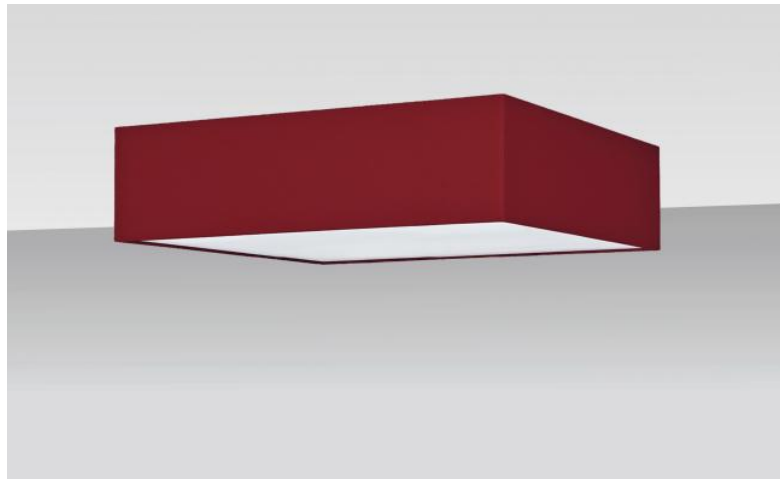

## ABAT-JOUR NEFERKARE 55 FINE

Abat-jour NEFERKARE 55 FINE en Seta framboise (tissu de catégorie 3)

**Abat-jour NEFERKARE 55 FINE** est un abat-jour carré SUPER EXTRA PLAT, de très petite hauteur et de 55cm de côté qui apporte discrétion et élégance dans votre déco

Cet abat-jour a été conçu pour être installé contre le plafond, à condition d'utiliser notre plafonnier **KENTIKA FINE CEILING**, mais il peut également être placé en suspension

Un **abat-jour NEFERKARE 55 FINE** possède une attache spéciale qui permet de le fixer à une suspension munie d'une nourrice avec quatre douilles E27

Disponible dans trois autres tailles et dans un choix de plus de 160 tissus, matières et couleurs, cet abat-jour est livré avec un diffuseur intégral qui le ferme entièrement dans le bas

Un **abat-jour NEFERKARE 55 FINE** apportera à votre intérieur de la couleur, une belle luminosité et un côté chaleureux irremplaçable

### DIMENSIONS HORS-TOUT

#55cm H13cm