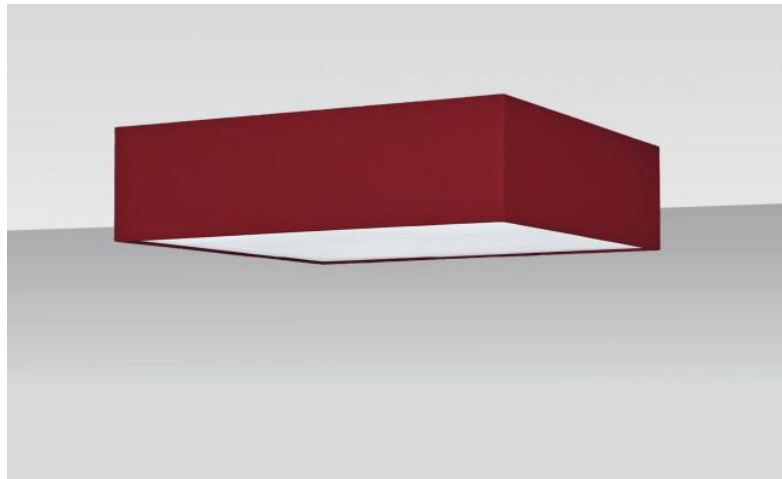

## ABAT-JOUR NEFERKARE 55 FINE

Abat-jour NEFERKARE 55 FINE en Seta framboise (tissu de catégorie 3)

**Abat-jour NEFERKARE 55 FINE** est un abat-jour carré SUPER EXTRA PLAT, de très petite hauteur et de 55cm de côté qui apporte discrétion et élégance dans votre déco

Cet abat-jour a été conçu pour être installé contre le plafond, à condition d'utiliser notre plafonnier **KENTIKA FINE CEILING**, mais il peut également être placé en suspension

Un **abat-jour NEFERKARE 55 FINE** possède une attache spéciale qui permet de le fixer à une suspension munie d'une nourrice avec quatre douilles E27

Disponible dans trois autres tailles et dans un choix de plus de 160 tissus, matières et couleurs, cet abat-jour est livré avec un diffuseur intégral qui le ferme entièrement dans le bas

Un **abat-jour NEFERKARE 55 FINE** apportera à votre intérieur de la couleur, une belle luminosité et un côté chaleureux irremplaçable

### DIMENSIONS HORS-TOUT

#55cm H13cm