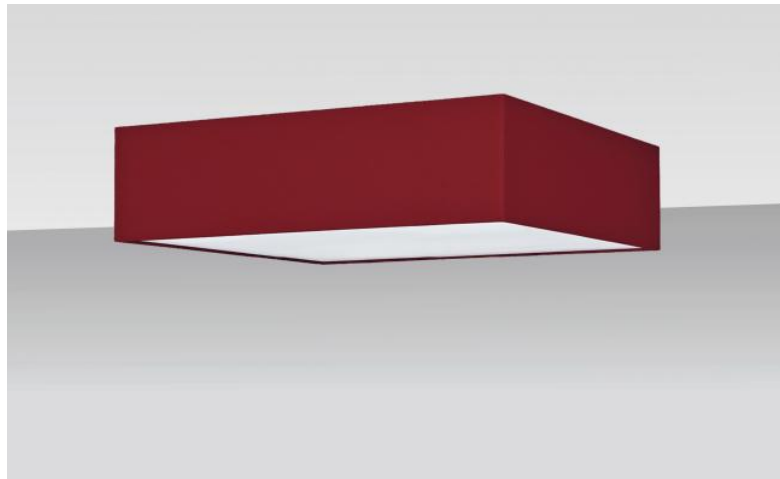

ABAT-JOUR NEFERKARE 55 FINE

Abat-jour NEFERKARE 55 FINE en Seta framboise (tissu de catégorie 3)

Abat-jour NEFERKARE 55 FINE est un abat-jour carré SUPER EXTRA PLAT, de très petite hauteur et de 55cm de côté qui apporte discrétion et élégance dans votre déco

Cet abat-jour a été conçu pour être installé contre le plafond, à condition d'utiliser notre plafonnier **KENTIKA FINE CEILING**, mais il peut également être placé en suspension

Un **abat-jour NEFERKARE 55 FINE** possède une attache spéciale qui permet de le fixer à une suspension munie d'une nourrice avec quatre douilles E27

Disponible dans trois autres tailles et dans un choix de plus de 160 tissus, matières et couleurs, cet abat-jour est livré avec un diffuseur intégral qui le ferme entièrement dans le bas

Un **abat-jour NEFERKARE 55 FINE** apportera à votre intérieur de la couleur, une belle luminosité et un côté chaleureux irremplaçable