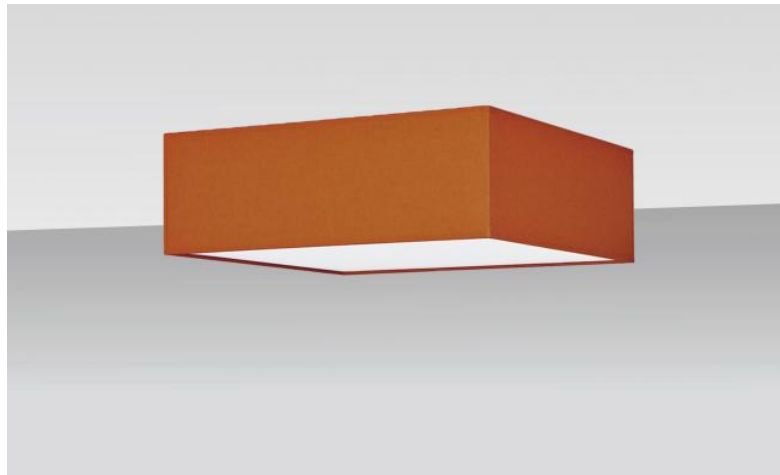

ABAT-JOUR NEFERKARE 45 FINE

Abat-jour NEFERKARE 45 FINE en Seta brique (tissu de catégorie 3)

Abat-jour NEFERKARE 45 FINE est un abat-jour carré SUPER EXTRA PLAT, de très petite hauteur et de 45cm de côté qui apporte discrétion et élégance dans votre déco

Cet abat-jour a été conçu pour être installé contre le plafond, à condition d'utiliser notre plafonnier **KENTIKA FINE CEILING**, mais il peut également être placé en suspension

Un **abat-jour NEFERKARE 45 FINE** possède une attache spéciale qui permet de le fixer à une suspension munie d'une nourrice avec quatre douilles E27

Disponible dans trois autres tailles et dans un choix de plus de 160 tissus, matières et couleurs, cet abat-jour est livré avec un diffuseur intégral qui le ferme entièrement dans le bas

Un **abat-jour NEFERKARE 45 FINE** apportera à votre intérieur de la couleur, une belle luminosité et un côté chaleureux irremplaçable