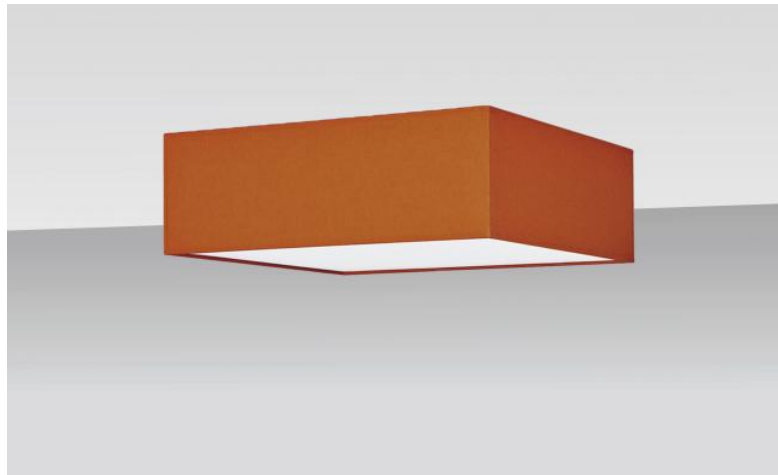

ABAT-JOUR NEFERKARE 45 FINE

Abat-jour NEFERKARE 45 FINE en Seta Brique (tissu de catégorie 3)

Abat-jour NEFERKARE 45 FINE est un abat-jour carré SUPER EXTRA PLAT, de très petite hauteur et de 45cm de côté qui apporte discrétion et élégance dans votre déco

Cet abat-jour a été conçu pour être installé contre le plafond, à condition d'utiliser notre plafonnier **KENTIKA FINE CEILING**, mais il peut également être placé en suspension

Un **abat-jour NEFERKARE 45 FINE** possède une attache spéciale qui permet de le fixer à une suspension munie d'une nourrice avec quatre douilles E27

Disponible dans trois autres tailles et dans un choix de plus de 160 tissus, matières et couleurs, cet abat-jour est livré avec un diffuseur intégral qui le ferme entièrement dans le bas

Un **abat-jour NEFERKARE 45 FINE** apportera à votre intérieur de la couleur, une belle luminosité et un côté chaleureux irremplaçable