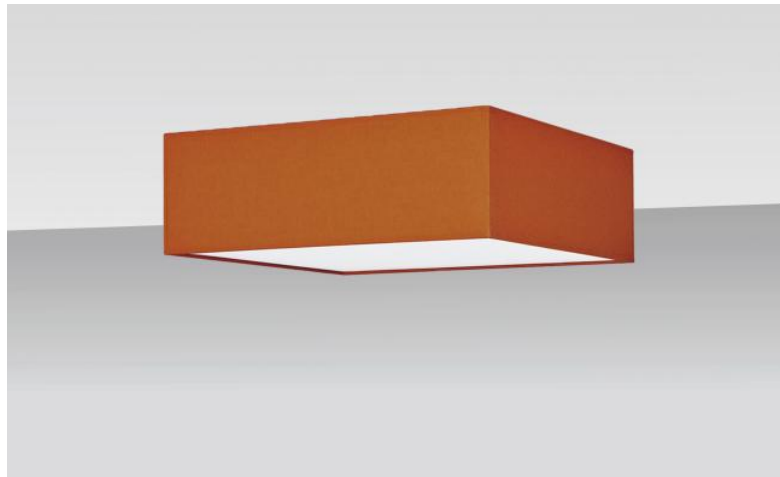

ABAT-JOUR NEFERKARE 45 FINE

Abat-jour NEFERKARE 45 FINE en Seta Brique (tissu de catégorie 3)

Abat-jour NEFERKARE 45 FINE est un abat-jour carré SUPER EXTRA PLAT, de très petite hauteur et de 45cm de côté qui apporte discrétion et élégance dans votre déco

Cet abat-jour a été conçu pour être installé contre le plafond, à condition d'utiliser notre plafonnier **KENTIKA FINE CEILING**, mais il peut également être placé en suspension

Un **abat-jour NEFERKARE 45 FINE** possède une attache spéciale qui permet de le fixer à une suspension munie d'une nourrice avec quatre douilles E27

Disponible dans trois autres tailles et dans un choix de plus de 160 tissus, matières et couleurs, cet abat-jour est livré avec un diffuseur intégral qui le ferme entièrement dans le bas

Un **abat-jour NEFERKARE 45 FINE** apportera à votre intérieur de la couleur, une belle luminosité et un côté chaleureux irremplaçable