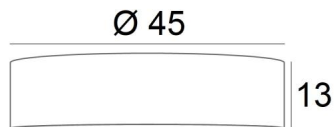

ABAT-JOUR KENTIKA FINE 45

Abat-jour KENTIKA 45 FINE en Raphia Banane (matière de catégorie 3)

Abat-jour KENTIKA 45 FINE est un abat-jour rond et cylindrique SUPER EXTRA PLAT, de très petite hauteur et de 45cm de diamètre qui apporte discrétion et finesse dans votre déco