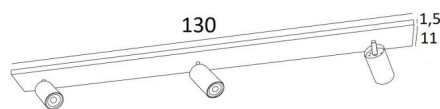

DEIMOS L3

DEIMOS L3 en noir structuré en laiton satiné (code 45)

DEIMOS L3 est un plafonnier de trois spots répartis sur une base rectangulaire extra-plate. Ce luminaire est prestigieux, il est élégant et il a une belle présence

DEIMOS est un spot de grande taille qui englobe complètement l'ampoule GU10. Il est monté sur une rotule intégrée dans le cylindre du spot. Ce luminaire est proposé dans de nombreuses finitions, toutes remarquables

DIMENSIONS HORS-TOUIT

L130 x 11cm H10→14cm

BASE : 130 x 11 x 1,5cm

DONNÉES TECHNIQUES

Trois spots, avec douilles GU10, montés sur rotules 360°. Dimensions d'un spot : Ø6cm L11cm

Une bague noire décorative à placer autour et à l'arrière de chaque ampoule