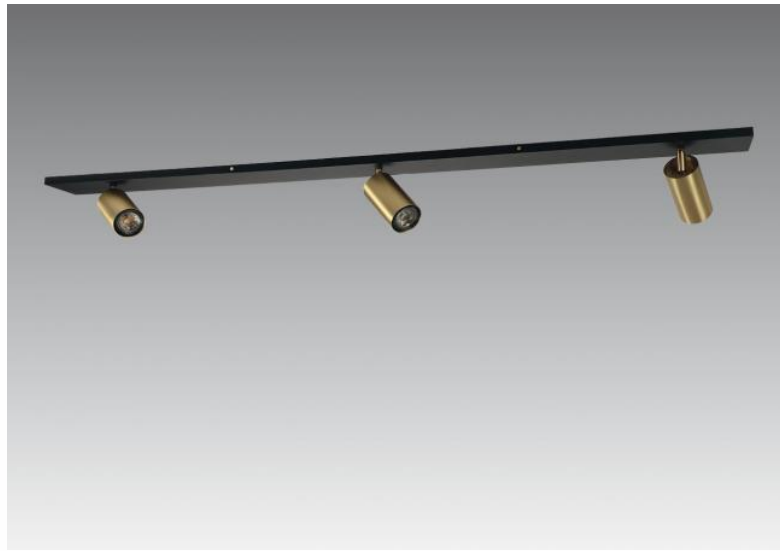

DEIMOS L3

DEIMOS L3 en noir structuré en laiton satiné (code 45)

Base rectangulaire extra-plate avec trois spots LED (douilles GU10 - 230V). Possibilité d'y placer des ampoules de très grande puissance

DIMENSIONS HORS-TOUT

L130 x 11cm H10→14cm

Spot : Ø6cm L11cm

BASE

130 x 11 x 1,5cm

DONNÉES TECHNIQUES

Trois spots montés sur rotules 360°

Trois douilles GU10

Une bague noire décorative à placer autour de chaque ampoule

Pas de convertisseur : ce plafonnier fonctionne directement sur le 230V

Plafonnier dimmable

Une patère pour fixer la base au plafond (plan en PDF)

FINITIONS DES MÉTAUX DISPONIBLES ET CODES

01 - Blanc structuré - 5133 001