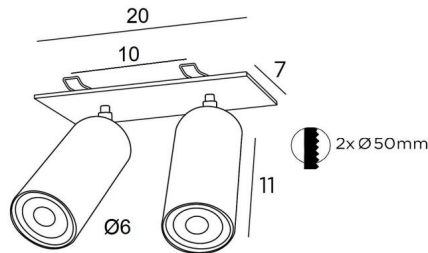

## DEIMOS P2 #

DEIMOS P2 # en bronze griffé. Finition du métal : code 29

**DEIMOS P2 #** est un double spot apparent (partie encastrée) à placer au plafond. Spots de grande taille englobant une ampoule GU10 et montés sur des rotules intégrées en partie dans le bas du spot

### DIMENSIONS HORS-TOUT

H10→14cm    **BASE** : #20 x 7 x 0,3cm

### DONNÉES TECHNIQUES

Plaque rectangulaire apparente (20 x 7cm) avec quatre clips de fixation

Deux douilles GU10 (une bague noire décorative à placer derrière chaque ampoule)

Spots dimmables, fonctionnent sans convertisseur et directement sur le 230V

Deux spots montés sur rotules 360°. Dimensions d'un spot : Ø6cm L11cm