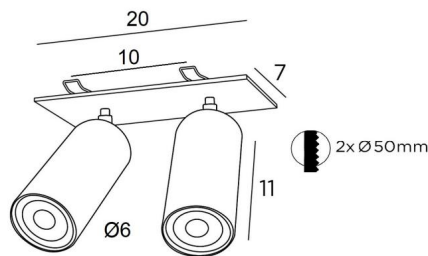

DEIMOS P2

DEIMOS P2 # en bronze griffé. Finition du métal : code 29

DEIMOS P2 # est un double spot apparent (partie encastrée) à placer au plafond. Spots de grande taille englobant une ampoule GU10 et montés sur des rotules intégrées en partie dans le bas du spot

DIMENSIONS HORS-TOUT

H10→14cm **BASE** : #20 x 7 x 0,3cm

DONNÉES TECHNIQUES

Plaque rectangulaire apparente (20 x 7cm) avec quatre clips de fixation

Deux douilles GU10 (une bague noire décorative à placer derrière chaque ampoule)

Spots dimmables, fonctionnent sans convertisseur et directement sur le 230V

Deux spots montés sur rotules 360°. Dimensions d'un spot : Ø6cm L11cm

PLACEMENT

Dimension des découpes : 2x Ø5cm. Profondeur d'encastrement : 6cm