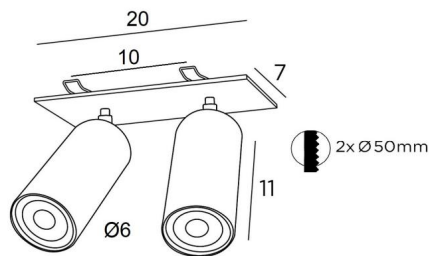

## DEIMOS P2 #

DEIMOS P2 # en bronze griffé. Finition du métal : code 29

**DEIMOS P2 #** est un double spot apparent (partie encastrée) à placer au plafond. Spots de grande taille englobant une ampoule GU10 et montés sur des rotules intégrées en partie dans le bas du spot

### DIMENSIONS HORS-TOUT

H10→14cm    **BASE** : #20 x 7 x 0,3cm

### DONNÉES TECHNIQUES

Plaque rectangulaire apparente (20 x 7cm) avec quatre clips de fixation

Deux douilles GU10 (une bague noire décorative à placer derrière chaque ampoule)

Spots dimmables, fonctionnent sans convertisseur et directement sur le 230V

Deux spots montés sur rotules 360°. Dimensions d'un spot : Ø6cm L11cm