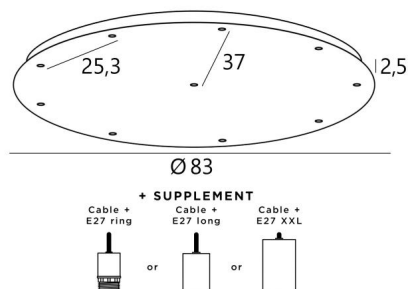

CEILING BASE 11 o38 en bronze léger (option). Finition du métal : code 28. En option : un grand choix de câbles et de douilles (+supplément)

CEILING BASE 11 o38 est une base-plafond de forme ronde, prévue pour onze sorties de câbles en vue de suspendre des ampoules, des structures, des verres ou des abat-jour. En supplément, il est possible d'y adjoindre onze câbles recouverts de textile et terminés par une douille. Il existe de nombreuses options pour le choix des finitions de la base, des douilles, des couleurs ou des longueurs de câbles

DONNÉES TECHNIQUES

BASE : Plaque : Ø38cm - Boîtier : Ø35 x 2,5cm

Diamètre maximum des suspensions à placer sur les douilles :

Ø9cm - si les suspensions sont à la même hauteur et l'une à côté de l'autre

Ø19cm - dans toutes les autres configurations

OPTIONS

Veuillez remplir le **BON DE COMMANDE**

Douille E27 RING : avec anneau pour une structure ou un abat-jour (câble + douille : code 6563)

Douille E27 LONG : lisse pour une petite ou une moyenne ampoule (câble + douille : code 6564)

Douille E27 XXL : large et plus longue pour une ampoule de grande taille (câble + douille : code 6565)

Câbles : Nous vous proposons une configuration standard pour un placement au-dessus d'une table et un plafond à 2m75. Tout est modifiable. Supplément pour les câbles plus longs. Ceux-ci seront assortis à la finition de la base, sauf demande spéciale