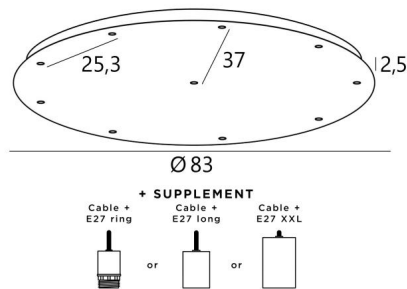

CEILING BASE 11 o38 en bronze léger. Finition du métal : code 28. En option : un grand choix de câbles et de douilles (+supplément)

**CEILING BASE 11 o38** est une base-plafond de forme ronde, prévue pour onze sorties de câbles en vue de suspendre des ampoules, des structures, des verres ou des abat-jour. En supplément, il est possible d'y adjoindre onze câbles recouverts de textile et terminés par une douille. Il existe de nombreuses options pour le choix des finitions de la base, des douilles, des couleurs ou des longueurs de câbles

#### DONNÉES TECHNIQUES

**BASE** : Plaque : Ø38cm - Boîtier : Ø35 x 2,5cm

**Diamètre maximum** des suspensions à placer sur les douilles :

- Ø9cm - si les suspensions sont à la même hauteur et l'une à côté de l'autre
- Ø19cm - dans toutes les autres configurations

#### OPTIONS

Veuillez remplir le **BON DE COMMANDE**

**Douille E27 RING** : avec anneau pour une structure ou un abat-jour (câble + douille : code 6563)

**Douille E27 LONG** : lisse pour une petite ou une moyenne ampoule (câble + douille : code 6564)

**Douille E27 XXL** : large et plus longue pour une ampoule de grande taille (câble + douille : code 6565)

**Câbles** : Nous vous proposons une configuration standard pour un placement au-dessus d'une table et un plafond à 2m75. Tout est modifiable. Supplément pour les câbles plus longs. Ceux-ci seront assortis à la finition de la base, sauf demande spéciale