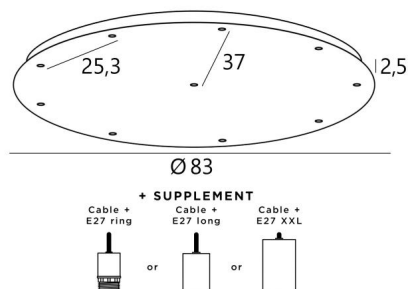

CEILING BASE 11 o38 en bronze léger (option). Finition du métal : code 28. En option : un grand choix de câbles et de douilles (+supplément)

**CEILING BASE 11 o38** est une base-plafond de forme ronde, prévue pour onze sorties de câbles en vue de suspendre des ampoules, des structures, des verres ou des abat-jour. En supplément, il est possible d'y adjoindre onze câbles recouverts de textile et terminés par une douille. Il existe de nombreuses options pour le choix des finitions de la base, des douilles, des couleurs ou des longueurs de câbles

#### DONNÉES TECHNIQUES

**BASE** : Plaque : Ø38cm - Boîtier : Ø35 x 2,5cm

**Diamètre maximum** des suspensions à placer sur les douilles :

Ø9cm - si les suspensions sont à la même hauteur et l'une à côté de l'autre

Ø19cm - dans toutes les autres configurations

**Douille E27 XXL** : large et plus longue pour une ampoule de grande taille (câble + douille : code 6565)

**Câbles** : Nous vous proposons une configuration standard pour un placement au-dessus d'une table et un plafond à 2m75. Tout est modifiable. Supplément pour les câbles plus longs. Ceux-ci seront assortis à la finition de la base, sauf demande spéciale