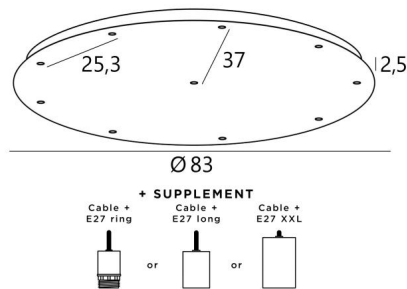

CEILING BASE 11 o38 en bronze léger. Finition du métal : code 28. En option : un grand choix de câbles et de douilles (+supplément)

CEILING BASE 11 o38 est une base-plafond de forme ronde, prévue pour onze sorties de câbles en vue de suspendre des ampoules, des structures, des verres ou des abat-jour. En supplément, il est possible d'y adjoindre onze câbles recouverts de textile et terminés par une douille. Il existe de nombreuses options pour le choix des finitions de la base, des douilles, des couleurs ou des longueurs de câbles

DONNÉES TECHNIQUES

BASE : Plaque : Ø38cm - Boîtier : Ø35 x 2,5cm

Diamètre maximum des suspensions à placer sur les douilles :

- Ø9cm - si les suspensions sont à la même hauteur et l'une à côté de l'autre
- Ø19cm - dans toutes les autres configurations

OPTIONS

Veuillez remplir le **BON DE COMMANDE**

Douille E27 RING : avec anneau pour une structure ou un abat-jour (câble + douille : code 6563)

Douille E27 LONG : lisse pour une petite ou une moyenne ampoule (câble + douille : code 6564)

Douille E27 XXL : large et plus longue pour une ampoule de grande taille (câble + douille : code 6565)

Câbles : Nous vous proposons une configuration standard pour un placement au-dessus d'une table et un plafond à 2m75. Tout est modifiable. Supplément pour les câbles plus longs. Ceux-ci seront assortis à la finition de la base, sauf demande spéciale