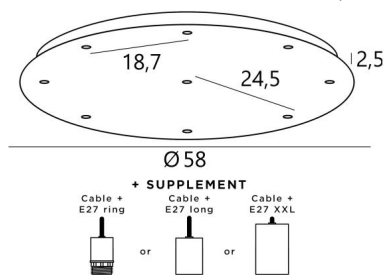

## Ceiling base 9 o58

CEILING BASE 9 o58 en blanc structuré. Code 01. Options : câbles et douilles (+suppl.)

**CEILING BASE 9 o58** est une base au plafond de forme ronde, prévue pour neuf sorties de câbles en vue de suspendre des ampoules, des structures, des verres ou des abat-jour

### DONNÉES TECHNIQUES

**BASE :** Plaque : Ø58cm - Cadre : Ø55 x 2,5cm

**Diamètre maximum** des suspensions à placer sur les douilles :

Ø18cm - si les suspensions sont à la même hauteur et l'une à côté de l'autre

Ø36cm - dans toutes les autres configurations