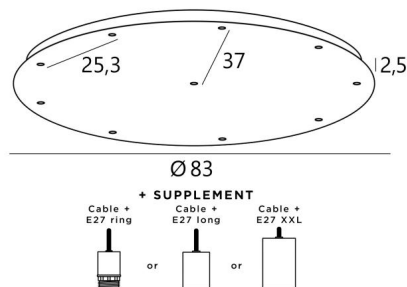

Ceiling base 9 o58

CEILING BASE 9 o58 en blanc structuré. Finition du métal : code 01. En option : un grand choix de câbles et de douilles (+supplément)

CEILING BASE 9 o58 est une base au plafond de forme ronde, prévue pour neuf sorties de câbles en vue de suspendre des ampoules, des structures, des verres ou des abat-jour

DONNÉES TECHNIQUES

BASE : Plaque : Ø58cm - **Cadre :** Ø55 x 2,5cm

Le cadre est à fixer au plafond avant le placement de la plaque (voir [NOTICE DE MONTAGE](#))

Diamètre maximum des suspensions à placer sur les douilles :

Ø18cm - si les suspensions sont à la même hauteur et l'une à côté de l'autre

Ø36cm - dans toutes les autres configurations

OPTIONS

Veuillez remplir le [BON DE COMMANDE](#)

Douille E27 RING : avec anneau pour une structure ou un abat-jour (câble + douille : code 6563)

Douille E27 LONG : lisse pour une petite ou une moyenne ampoule (câble + douille : code 6564)

Douille E27 XXL : large et plus longue pour une ampoule de grande taille (câble + douille : code 6565)

Câbles : Nous vous proposons une configuration standard pour une suspension à placer au-dessus d'une table avec un plafond standard à 2m75. Vous pouvez modifier la configuration ou choisir une autre hauteur hors-tout. Supplément pour les câbles de plus grande dimension. Les câbles seront assortis à la finition de la base, sauf demande spéciale