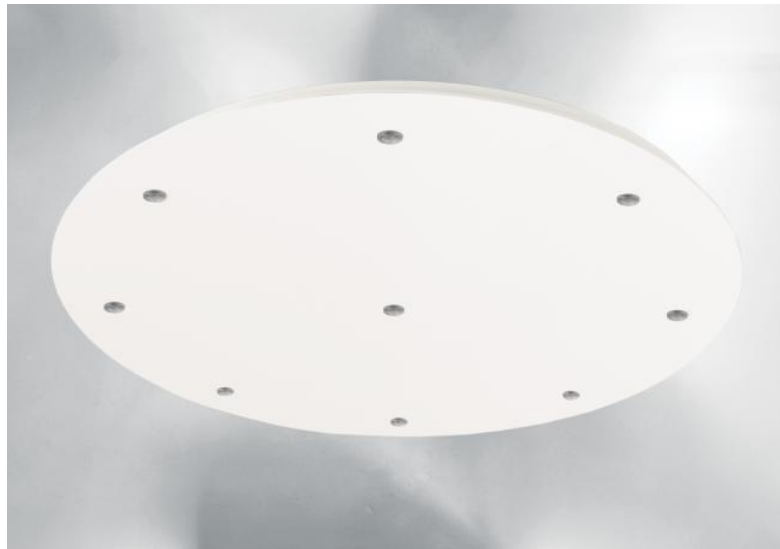

## Ceiling base 9 o58

CEILING BASE 9 o58 en blanc structuré. Code 01. Options : câbles et douilles (+suppl.)

**CEILING BASE 9 o58** est une base au plafond de forme ronde, prévue pour neuf sorties de câbles en vue de suspendre des ampoules, des structures, des verres ou des abat-jour

### DONNÉES TECHNIQUES

**BASE :** Plaque : Ø58cm - Cadre : Ø55 x 2,5cm

**Diamètre maximum** des suspensions à placer sur les douilles :

Ø18cm - si les suspensions sont à la même hauteur et l'une à côté de l'autre

Ø36cm - dans toutes les autres configurations

**Douille E27 XXL :** large et plus longue pour une ampoule de grande taille (câble + douille : code 6565)

**Câbles :** Nous vous proposons une configuration standard pour un placement au-dessus d'une table et un plafond à 2m75. Tout est modifiable. Supplément pour les câbles plus longs. Ceux-ci seront assortis à la finition de la base, sauf demande spéciale