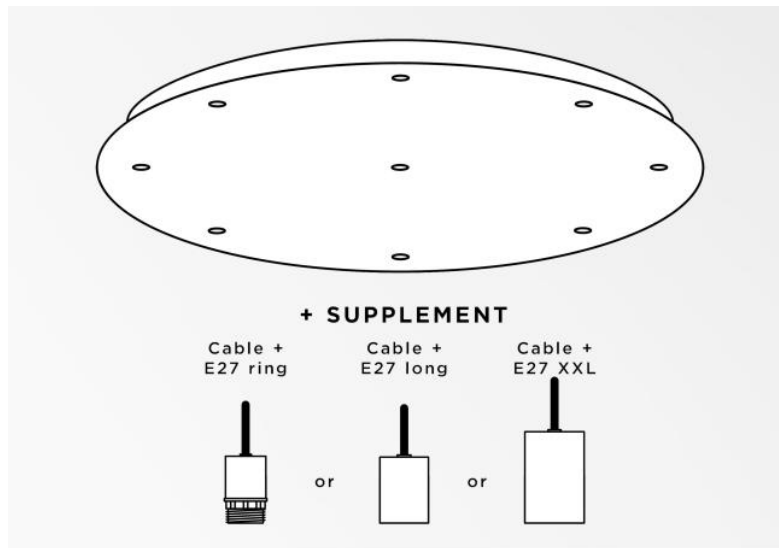

## Ceiling base 9 o58

Ceiling base 9 o58

**CEILING BASE 9 o58** est une base au plafond de forme ronde, prévue pour neuf sorties de câbles en vue de suspendre des ampoules, des structures, des verres ou des abat-jour

En supplément, des câblages standardisés sont prévus

Egalement de nombreuses options sont envisageables dans le choix des formes, des tailles, des finitions, des câblages, des douilles ou du nombre de sorties de câbles

### BASE

Plaque : Ø58cm - Cadre : Ø55 x 2,5cm

### DONNÉES TECHNIQUES

**Distance minimale** entre deux sorties de câbles : L18,7cm

**Diamètre maximum** des suspensions à placer sur les câbles :

Ø36cm - si les suspensions sont à des hauteurs différentes