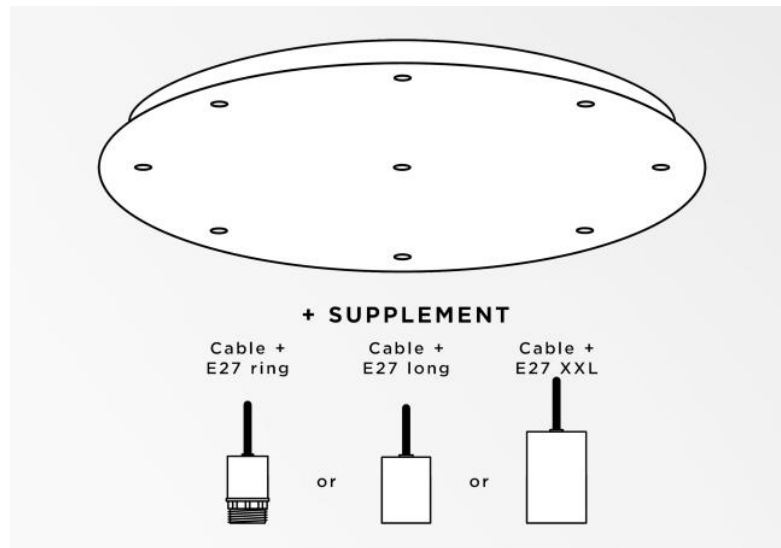

Ceiling base 9 o58

Ceiling base 9 o58

CEILING BASE 9 o58 est une base au plafond de forme ronde, prévue pour neuf sorties de câbles en vue de suspendre des ampoules, des structures, des verres ou des abat-jour

En supplément, des câblages standardisés sont prévus

Egalement de nombreuses options sont envisageables dans le choix des formes, des tailles, des finitions, des câblages, des douilles ou du nombre de sorties de câbles

BASE

Plaque : Ø58cm - Cadre : Ø55 x 2,5cm

DONNÉES TECHNIQUES

Distance minimale entre deux sorties de câbles : L18,7cm

Diamètre maximum des suspensions à placer sur les câbles :

Ø36cm - si les suspensions sont à des hauteurs différentes

Ø18cm - si les suspensions sont à la même hauteur

Un cadre à fixer au plafond avant le placement de la plaque (voir [NOTICE DE MONTAGE](#))

En supplément, nous vous proposons les câbles avec différentes douilles :