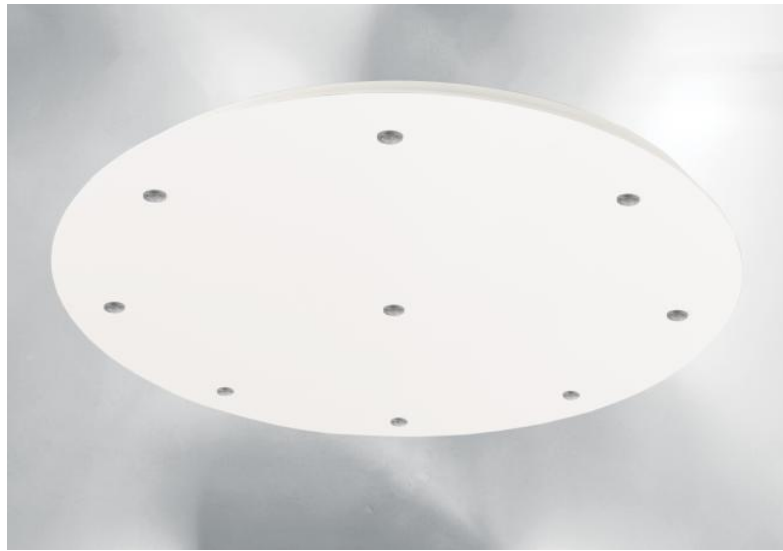

## Ceiling base 9 o58

CEILING BASE 9 o58 en blanc structuré. Finition du métal : code 01. En option : un grand choix de câbles et de douilles (+supplément)

**CEILING BASE 9 o58** est une base au plafond de forme ronde, prévue pour neuf sorties de câbles en vue de suspendre des ampoules, des structures, des verres ou des abat-jour

En supplément, il est possible d'y adjoindre neuf câbles recouverts de textile et terminés par une douille montée sur chaque câble. De nombreuses options sont envisageables dans le choix des finitions de la base, des douilles, des couleurs ou des longueurs de câbles

### DONNÉES TECHNIQUES

**BASE : Plaque :** Ø58cm - **Cadre :** Ø55 x 2,5cm

Le cadre est à fixer au plafond avant le placement de la plaque (voir [NOTICE DE MONTAGE](#))

**Diamètre maximum** des suspensions à placer sur les douilles :

**Douille E27 XXL :** large et plus longue pour une ampoule de grande taille (câble + douille : code 6565)

**Câbles :** Nous vous proposons une configuration standard pour une suspension à placer au-dessus d'une table avec un plafond standard à 2m75. Vous pouvez modifier la configuration ou choisir une autre hauteur hors-tout. Supplément pour les câbles de plus grande dimension. Les câbles seront assortis à la finition de la base, sauf demande spéciale