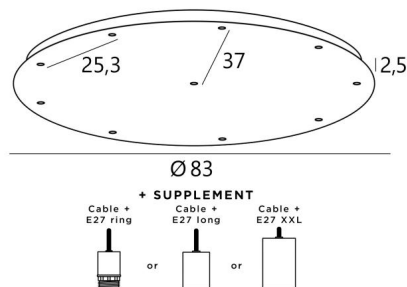

## Ceiling base 9 o58

CEILING BASE 9 o58 en blanc structuré. Finition du métal : code 01. En option : un grand choix de câbles et de douilles (+supplément)

**CEILING BASE 9 o58** est une base au plafond de forme ronde, prévue pour neuf sorties de câbles en vue de suspendre des ampoules, des structures, des verres ou des abat-jour

### DONNÉES TECHNIQUES

**BASE : Plaque :** Ø58cm - **Cadre :** Ø55 x 2,5cm

Le cadre est à fixer au plafond avant le placement de la plaque (voir [NOTICE DE MONTAGE](#))

**Diamètre maximum** des suspensions à placer sur les douilles :

Ø18cm - si les suspensions sont à la même hauteur et l'une à côté de l'autre

Ø36cm - dans toutes les autres configurations