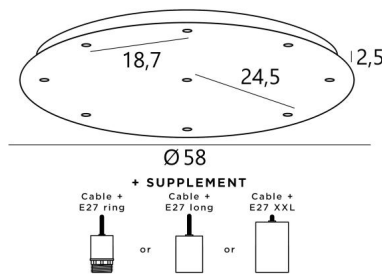

Ceiling base 9 o58

CEILING BASE 9 o58 en blanc structuré. Code 01. Options : câbles et douilles (+suppl.)

CEILING BASE 9 o58 est une base au plafond de forme ronde, prévue pour neuf sorties de câbles en vue de suspendre des ampoules, des structures, des verres ou des abat-jour

DONNÉES TECHNIQUES

BASE : Plaque : Ø58cm - Cadre : Ø55 x 2,5cm

Diamètre maximum des suspensions à placer sur les douilles :

Ø18cm - si les suspensions sont à la même hauteur et l'une à côté de l'autre

Ø36cm - dans toutes les autres configurations