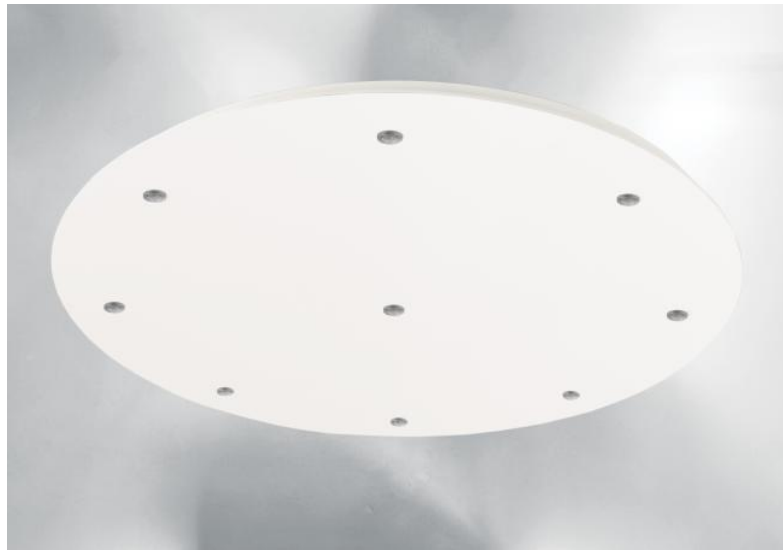

Ceiling base 9 o58

CEILING BASE 9 o58 en blanc structuré. Code 01. Options : câbles et douilles (+suppl.)

CEILING BASE 9 o58 est une base au plafond de forme ronde, prévue pour neuf sorties de câbles en vue de suspendre des ampoules, des structures, des verres ou des abat-jour

En supplément, il est possible d'y adjoindre neuf câbles recouverts de textile et terminés par une douille montée sur chaque câble. De nombreuses options sont envisageables dans le choix des finitions de la base, des douilles, des couleurs ou des longueurs de câbles

DONNÉES TECHNIQUES

BASE : Plaque : Ø58cm - Cadre : Ø55 x 2,5cm

Diamètre maximum des suspensions à placer sur les douilles :

Ø18cm - si les suspensions sont à la même hauteur et l'une à côté de l'autre

Ø36cm - dans toutes les autres configurations

Douille E27 XXL : large et plus longue pour une ampoule de grande taille (câble + douille : code 6565)

Câbles : Nous vous proposons une configuration standard pour un placement au-dessus d'une table et un plafond à 2m75. Tout est modifiable. Supplément pour les câbles plus longs. Ceux-ci seront assortis à la finition de la base, sauf demande spéciale