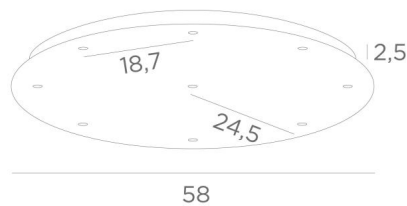

Ceiling base 9 o58

Ceiling base 9 o58

CEILING BASE 9 o58 est une base au plafond de forme ronde, prévue pour neuf sorties de câbles en vue de suspendre des ampoules, des structures, des verres ou des abat-jour

BASE

Plaque : Ø58cm - Cadre : Ø55 x 2,5cm

DONNÉES TECHNIQUES

Distance minimale entre deux sorties de câbles : L18,7cm

Diamètre maximum des suspensions à placer sur les câbles :

Ø36cm - si les suspensions sont à des hauteurs différentes