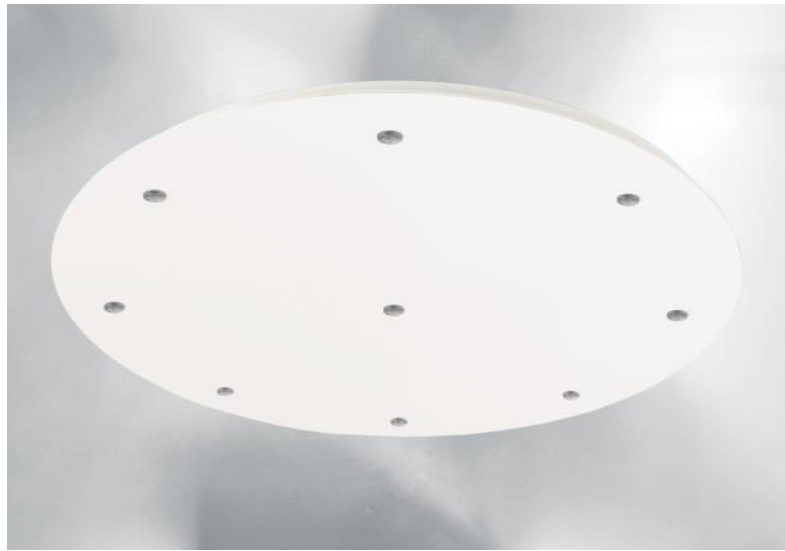

Ceiling base 9 o58

CEILING BASE 9 o58 en blanc structuré. Finition du métal : code 01. En option : un grand choix de câbles et de douilles (+supplément)

CEILING BASE 9 o58 est une base au plafond de forme ronde, prévue pour neuf sorties de câbles en vue de suspendre des ampoules, des structures, des verres ou des abat-jour

DONNÉES TECHNIQUES

BASE : Plaque : Ø58cm - **Cadre :** Ø55 x 2,5cm

Le cadre est à fixer au plafond avant le placement de la plaque (voir [NOTICE DE MONTAGE](#))

Diamètre maximum des suspensions à placer sur les douilles :

Ø18cm - si les suspensions sont à la même hauteur et l'une à côté de l'autre

Ø36cm - dans toutes les autres configurations

OPTIONS

Veuillez remplir le [BON DE COMMANDE](#)

Douille E27 RING : avec anneau pour une structure ou un abat-jour (câble + douille : code 6563)

Douille E27 LONG : lisse pour une petite ou une moyenne ampoule (câble + douille : code 6564)

Douille E27 XXL : large et plus longue pour une ampoule de grande taille (câble + douille : code 6565)

Câbles : Nous vous proposons une configuration standard pour une suspension à placer au-dessus d'une table avec un plafond standard à 2m75. Vous pouvez modifier la configuration ou choisir une autre hauteur hors-tout. Supplément pour les câbles de plus grande dimension. Les câbles seront assortis à la finition de la base, sauf demande spéciale