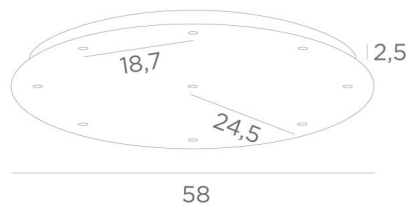

## Ceiling base 9 o58

Ceiling base 9 o58

**CEILING BASE 9 o58** est une base au plafond de forme ronde, prévue pour neuf sorties de câbles en vue de suspendre des ampoules, des structures, des verres ou des abat-jour

### BASE

Plaque : Ø58cm - Cadre : Ø55 x 2,5cm