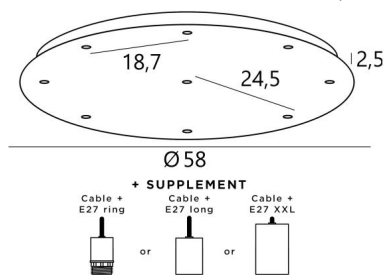

Ceiling base 9 o58

CEILING BASE 9 o58 en blanc structuré. Code 01. Options : câbles et douilles (+suppl.)

CEILING BASE 9 o58 est une base au plafond de forme ronde, prévue pour neuf sorties de câbles en vue de suspendre des ampoules, des structures, des verres ou des abat-jour

DONNÉES TECHNIQUES

BASE : Plaque : Ø58cm - Cadre : Ø55 x 2,5cm

Diamètre maximum des suspensions à placer sur les douilles :

Ø18cm - si les suspensions sont à la même hauteur et l'une à côté de l'autre

Ø36cm - dans toutes les autres configurations

Douille E27 XXL : large et plus longue pour une ampoule de grande taille (câble + douille : code 6565)

Câbles : Nous vous proposons une configuration standard pour un placement au-dessus d'une table et un plafond à 2m75. Tout est modifiable. Supplément pour les câbles plus longs. Ceux-ci seront assortis à la finition de la base, sauf demande spéciale