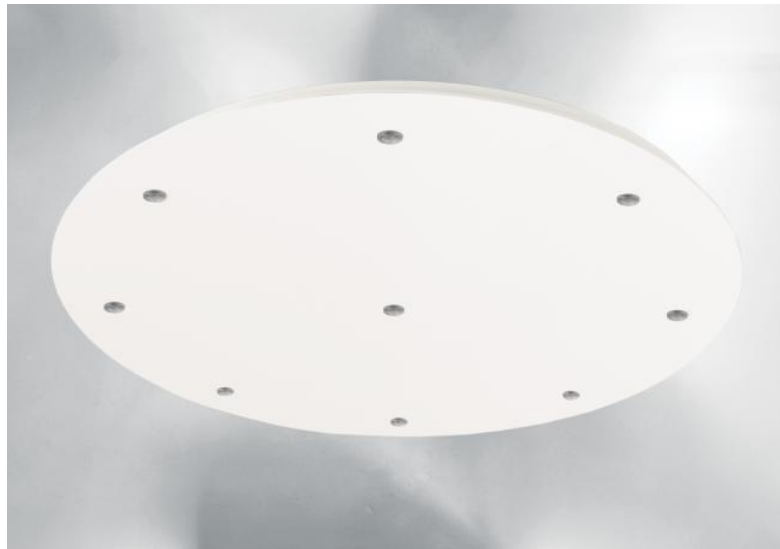

Ceiling base 9 o58

CEILING BASE 9 o58 en blanc structuré. Code 01. Options : câbles et douilles (+suppl.)

CEILING BASE 9 o58 est une base au plafond de forme ronde, prévue pour neuf sorties de câbles en vue de suspendre des ampoules, des structures, des verres ou des abat-jour

En supplément, il est possible d'y adjoindre neuf câbles recouverts de textile et terminés par une douille montée sur chaque câble. De nombreuses options sont envisageables dans le choix des finitions de la base, des douilles, des couleurs ou des longueurs de câbles

DONNÉES TECHNIQUES

BASE : Plaque : Ø58cm - Cadre : Ø55 x 2,5cm

Diamètre maximum des suspensions à placer sur les douilles :

Ø18cm - si les suspensions sont à la même hauteur et l'une à côté de l'autre

Ø36cm - dans toutes les autres configurations

Douille E27 XXL : large et plus longue pour une ampoule de grande taille (câble + douille : code 6565)

Câbles : Nous vous proposons une configuration standard pour un placement au-dessus d'une table et un plafond à 2m75. Tout est modifiable. Supplément pour les câbles plus longs. Ceux-ci seront assortis à la finition de la base, sauf demande spéciale