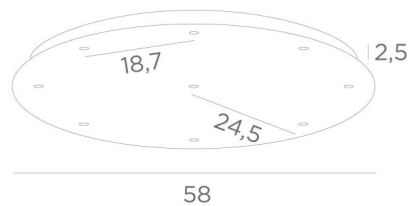

Ceiling base 9 o58

Ceiling base 9 o58

CEILING BASE 9 o58 est une base au plafond de forme ronde, prévue pour neuf sorties de câbles en vue de suspendre des ampoules, des structures, des verres ou des abat-jour

BASE

Plaque : Ø58cm - Cadre : Ø55 x 2,5cm

DONNÉES TECHNIQUES

Distance minimale entre deux sorties de câbles : L18,7cm

Diamètre maximum des suspensions à placer sur les câbles :

Ø36cm - si les suspensions sont à des hauteurs différentes