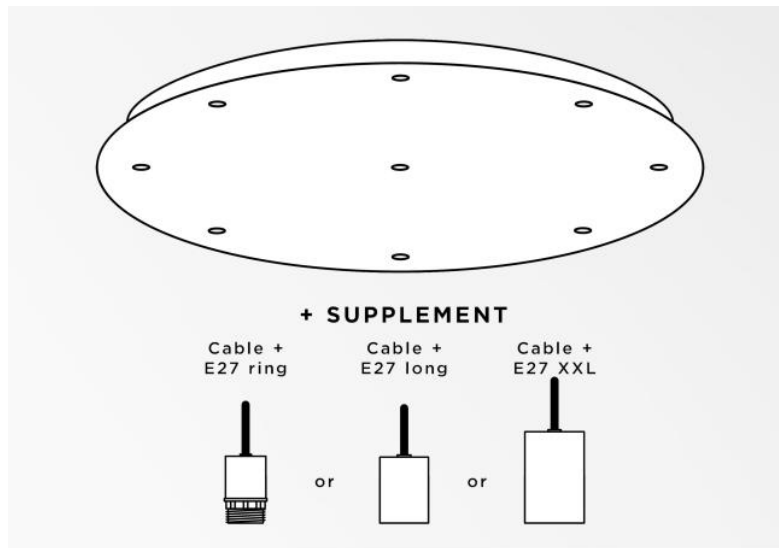

Ceiling base 9 o58

Ceiling base 9 o58

CEILING BASE 9 o58 est une base au plafond de forme ronde, prévue pour neuf sorties de câbles en vue de suspendre des ampoules, des structures, des verres ou des abat-jour

En supplément, des câblages standardisés sont prévus

Egalement de nombreuses options sont envisageables dans le choix des formes, des tailles, des finitions, des câblages, des douilles ou du nombre de sorties de câbles

BASE

Plaque : Ø58cm - Cadre : Ø55 x 2,5cm

DONNÉES TECHNIQUES

Distance minimale entre deux sorties de câbles : L18,7cm

Diamètre maximum des suspensions à placer sur les câbles :

Ø36cm - si les suspensions sont à des hauteurs différentes

Ø18cm - si les suspensions sont à la même hauteur

Un cadre à fixer au plafond avant le placement de la plaque (voir [NOTICE DE MONTAGE](#))

En supplément, nous vous proposons les câbles avec différentes douilles :