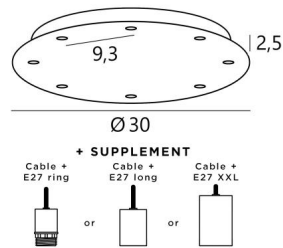

## Ceiling base 8 o30

CEILING BASE 8 o30 en bronze léger (option). Finition du métal : code 28. En option : un grand choix de câbles et de douilles (+supplément)

**CEILING BASE 8 o30** est une base-plafond de forme ronde, prévue pour huit sorties de câbles en vue de suspendre des ampoules, des structures, des verres ou des abat-jour. En supplément, il est possible d'y adjoindre huit câbles recouverts de textile et terminés par une douille. Il y a de nombreuses options pour le choix des finitions de la base, des douilles, des couleurs ou des longueurs de câbles

### DONNÉES TECHNIQUES

**BASE :** Plaque : Ø30cm - Boîtier : Ø27 x 2,5cm

**Diamètre maximum** des suspensions à placer sur les douilles :

- Ø7,5cm - si les suspensions sont à la même hauteur et l'une à côté de l'autre
- Ø17cm - dans toutes les autres configurations