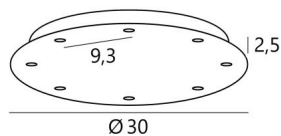

## Ceiling base 8 o30

CEILING BASE 8 o30 en bronze léger (option). Finition du métal : code 28. En option : un grand choix de câbles et de douilles (+supplément)

**CEILING BASE 8 o30** est une base-plafond de forme ronde, prévue pour huit sorties de câbles en vue de suspendre des ampoules, des structures, des verres ou des abat-jour. En supplément, il est possible d'y adjoindre huit câbles recouverts de textile et terminés par une douille. Il y a de nombreuses options pour le choix des finitions de la base, des douilles, des couleurs ou des longueurs de câbles

### DONNÉES TECHNIQUES

**BASE :** Plaque : Ø30cm - Boîtier : Ø27 x 2,5cm

**Diamètre maximum** des suspensions à placer sur les douilles :

- Ø7,5cm - si les suspensions sont à la même hauteur et l'une à côté de l'autre
- Ø17cm - dans toutes les autres configurations