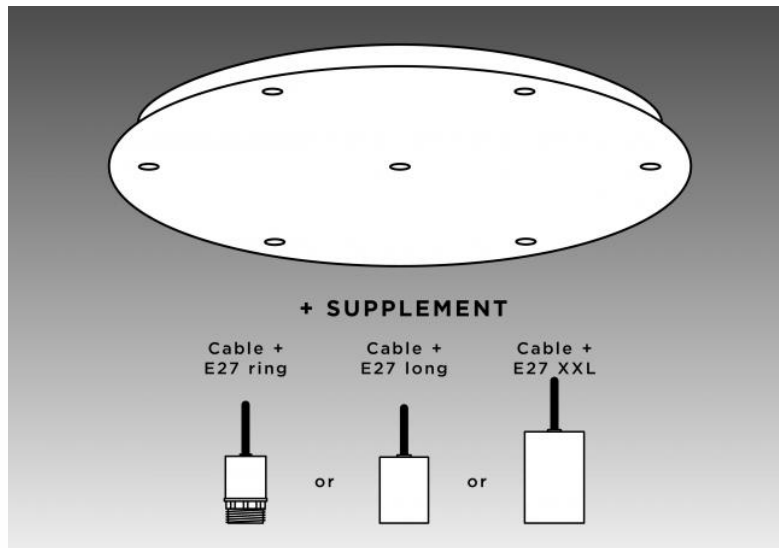

## CEILING BASE 7 o

CEILING BASE 7 o

Base au plafond ronde pour 7 suspensions

### BASE

Plaque : Ø48cm - Cadre : Ø45 x 2,5cm

### DONNÉES TECHNIQUES

**Distance minimale** entre deux sorties de câbles : L19,5cm

**Diamètre maximum** des suspensions à placer sur les câbles :

Ø38cm - si les suspensions sont à des hauteurs différentes

Ø19cm - si les suspensions sont à la même hauteur

Un cadre à fixer au plafond avant le placement de la plaque

*En supplément, nous vous proposons les câbles avec différentes douilles :*