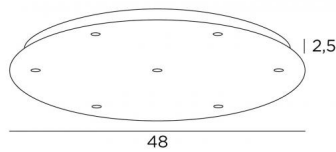

CEILING BASE 7 o

Base au plafond ronde pour 7 suspensions

BASE

Plaque : Ø48cm - Cadre : Ø45 x 2,5cm

DONNÉES TECHNIQUES

Distance minimale entre deux sorties de câbles : L19,5cm

Diamètre maximum des suspensions à placer sur les câbles :

Ø38cm - si les suspensions sont à des hauteurs différentes

Ø19cm - si les suspensions sont à la même hauteur

Un cadre à fixer au plafond avant le placement de la plaque

En supplément, nous vous proposons les câbles avec différentes douilles :

LES CABLES

Veillez consulter le **BON DE COMMANDE**. Nous vous proposons une version standard ou avec d'autres longueurs de câbles. Les câbles sont recouverts de tissu et assortis à la couleur de la base

AVEC DOUILLES (3 modèles)

E27 RING : douille avec anneau pour fixer une structure ou un abat-jour (câblage + douille : code 6563)

E27 LONG : douille longue pour une petite ou moyenne ampoule (câblage + douille : code 6564)

E27 XXL : douille longue et large pour une ampoule de grande taille (câblage + douille : code 6565)

FINITIONS DES MÉTAUX DISPONIBLES ET CODES

01 - Blanc structuré - 7370 001

02 - Noir structuré - 7370 002

25 - Laiton satiné - 7370 025

29 - Bronze griffé - 7370 029