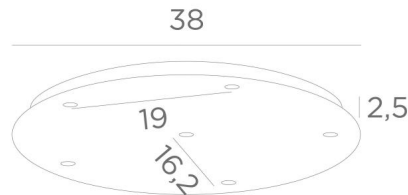

## Ceiling base 6 o38

**CEILING BASE 6 o38** est une base au plafond de forme ronde, prévue pour six sorties de câbles en vue de suspendre des ampoules, des structures, des verres ou des abat-jour

En supplément, des câblages standardisés sont prévus

Egalement de nombreuses options sont envisageables dans le choix des formes, des tailles, des finitions, des câblages, des douilles ou du nombre de sorties de câbles

### BASE

Plaque : Ø38cm - Boîtier : Ø35 x 2,5cm