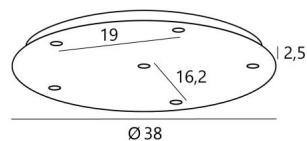

## Ceiling base 6 o38

CEILING BASE 6 o38 en noir structuré. Finition du métal : code 02. En option : un grand choix de câbles et de douilles (+supplément)

**CEILING BASE 6 o38** est une base-plafond de forme ronde, prévue pour six sorties de câbles en vue de suspendre des ampoules, des structures, des verres ou des abat-jour. En supplément, il est possible d'y adjoindre six câbles recouverts de textile et terminés par une douille. De nombreuses options pour le choix des finitions de la base, des douilles, des couleurs ou des longueurs de câbles

### DONNÉES TECHNIQUES

**BASE :** Plaque : Ø38cm - **Boîtier :** Ø35 x 2,5cm

**Diamètre maximum** des suspensions à placer sur les douilles :

- Ø15cm - si les suspensions sont à la même hauteur et l'une à côté de l'autre
- Ø31cm - dans toutes les autres configurations