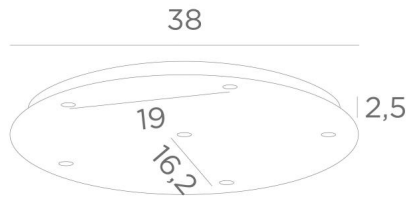

Ceiling base 6 o38

CEILING BASE 6 o38 est une base au plafond de forme ronde, prévue pour six sorties de câbles en vue de suspendre des ampoules, des structures, des verres ou des abat-jour

En supplément, des câblages standardisés sont prévus

Egalement de nombreuses options sont envisageables dans le choix des formes, des tailles, des finitions, des câblages, des douilles ou du nombre de sorties de câbles

BASE

Plaque : Ø38cm - Boîtier : Ø35 x 2,5cm

DONNÉES TECHNIQUES

Distance minimale entre deux sorties de câbles : L16,2cm

Diamètre maximum des suspensions à placer sur les câbles :

Ø31cm - si les suspensions sont à des hauteurs différentes

Ø15cm - si les suspensions sont à la même hauteur