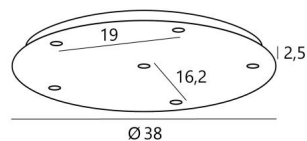

Ceiling base 6 o38

CEILING BASE 6 o38 en noir structuré. Finition du métal : code 02. En option : un grand choix de câbles et de douilles (+supplément)

CEILING BASE 6 o38 est une base-plafond de forme ronde, prévue pour six sorties de câbles en vue de suspendre des ampoules, des structures, des verres ou des abat-jour. En supplément, il est possible d'y adjoindre six câbles recouverts de textile et terminés par une douille. De nombreuses options pour le choix des finitions de la base, des douilles, des couleurs ou des longueurs de câbles

DONNÉES TECHNIQUES

BASE : Plaque : Ø38cm - **Boîtier :** Ø35 x 2,5cm

Diamètre maximum des suspensions à placer sur les douilles :

- Ø15cm - si les suspensions sont à la même hauteur et l'une à côté de l'autre
- Ø31cm - dans toutes les autres configurations