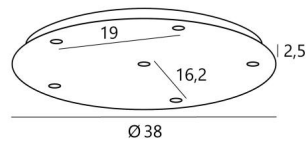

## Ceiling base 6 o38

CEILING BASE 6 o38 en noir structuré. Finition du métal : code 02. En option : un grand choix de câbles et de douilles (+supplément)

**CEILING BASE 6 o38** est une base-plafond de forme ronde, prévue pour six sorties de câbles en vue de suspendre des ampoules, des structures, des verres ou des abat-jour. En supplément, il est possible d'y adjoindre six câbles recouverts de textile et terminés par une douille. De nombreuses options pour le choix des finitions de la base, des douilles, des couleurs ou des longueurs de câbles

### DONNÉES TECHNIQUES

**BASE :** Plaque : Ø38cm - **Boîtier :** Ø35 x 2,5cm

**Diamètre maximum** des suspensions à placer sur les douilles :

- Ø15cm - si les suspensions sont à la même hauteur et l'une à côté de l'autre
- Ø31cm - dans toutes les autres configurations