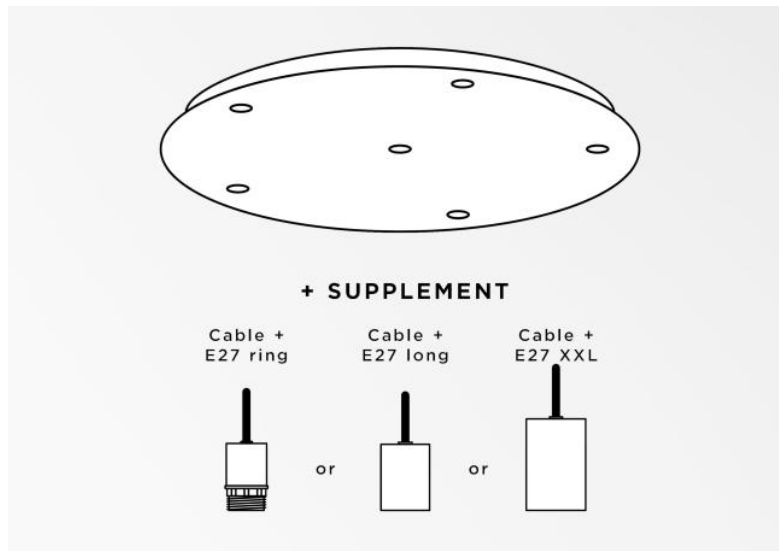

Ceiling base 6 o38

CEILING BASE 6 o38 est une base au plafond de forme ronde, prévue pour six sorties de câbles en vue de suspendre des ampoules, des structures, des verres ou des abat-jour

En supplément, des câblages standardisés sont prévus

Egalement de nombreuses options sont envisageables dans le choix des formes, des tailles, des finitions, des câblages, des douilles ou du nombre de sorties de câbles

BASE

Plaque : Ø38cm - Boîtier : Ø35 x 2,5cm

DONNÉES TECHNIQUES

Distance minimale entre deux sorties de câbles : L16,2cm

Diamètre maximum des suspensions à placer sur les câbles :

Ø31cm - si les suspensions sont à des hauteurs différentes

Ø15cm - si les suspensions sont à la même hauteur