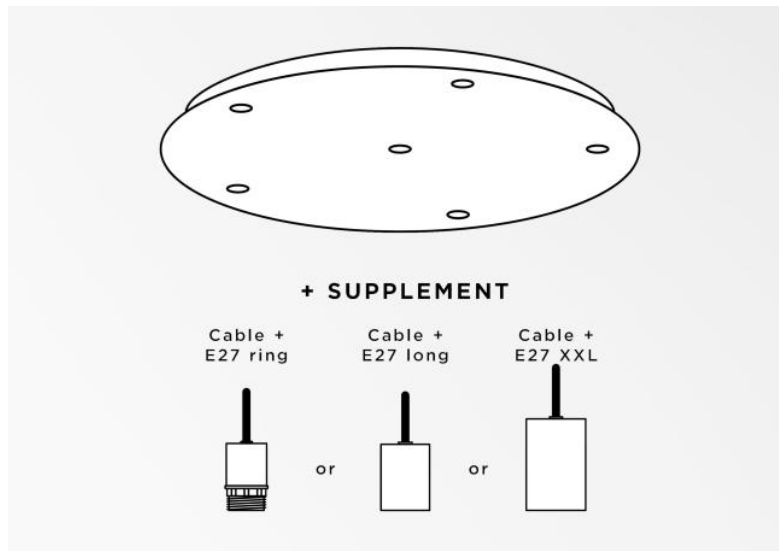

## Ceiling base 6 o38

**CEILING BASE 6 o38** est une base au plafond de forme ronde, prévue pour six sorties de câbles en vue de suspendre des ampoules, des structures, des verres ou des abat-jour

En supplément, des câblages standardisés sont prévus

Egalement de nombreuses options sont envisageables dans le choix des formes, des tailles, des finitions, des câblages, des douilles ou du nombre de sorties de câbles

### BASE

Plaque : Ø38cm - Boîtier : Ø35 x 2,5cm

### DONNÉES TECHNIQUES

**Distance minimale** entre deux sorties de câbles : L16,2cm

**Diamètre maximum** des suspensions à placer sur les câbles :

Ø31cm - si les suspensions sont à des hauteurs différentes