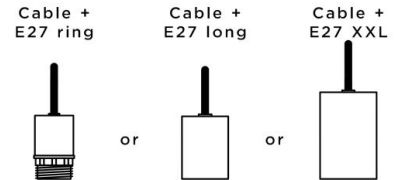

Ceiling base 5 o26

CEILING BASE 5 o26 en bronze léger. Finition du métal : code 28. En option : un grand choix de câbles et de douilles (+supplément)

+ SUPPLEMENT

CEILING BASE 5 o26 est une base au plafond de forme ronde, prévue pour cinq sorties de câbles en vue de suspendre des ampoules, des structures, des verres ou des abat-jour

En supplément, il est possible d'y adjoindre cinq câbles recouverts de textile et terminés par une douille montée sur chaque câble. De nombreuses options sont envisageables dans le choix des finitions de la base, des douilles, des couleurs ou des longueurs de câbles

BASE

Plaque : Ø26,5cm - **Boîtier** : Ø23,5 x 2,5cm

DONNÉES TECHNIQUES

Diamètre maximum des suspensions à placer sur les douilles :

Ø12cm - si les suspensions sont à la même hauteur et l'une à côté de l'autre