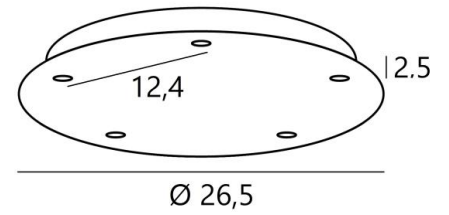

Ceiling base 5 o26

CEILING BASE 5 o26 en bronze léger. Finition du métal : code 28. En option : un grand choix de câbles et de douilles (+supplément)

+ SUPPLEMENT

CEILING BASE 5 o26 est une base au plafond de forme ronde, prévue pour cinq sorties de câbles en vue de suspendre des ampoules, des structures, des verres ou des abat-jour

BASE

Plaque : Ø26,5cm - **Boîtier** : Ø23,5 x 2,5cm

DONNÉES TECHNIQUES

Diamètre maximum des suspensions à placer sur les douilles :

Ø12cm - si les suspensions sont à la même hauteur et l'une à côté de l'autre