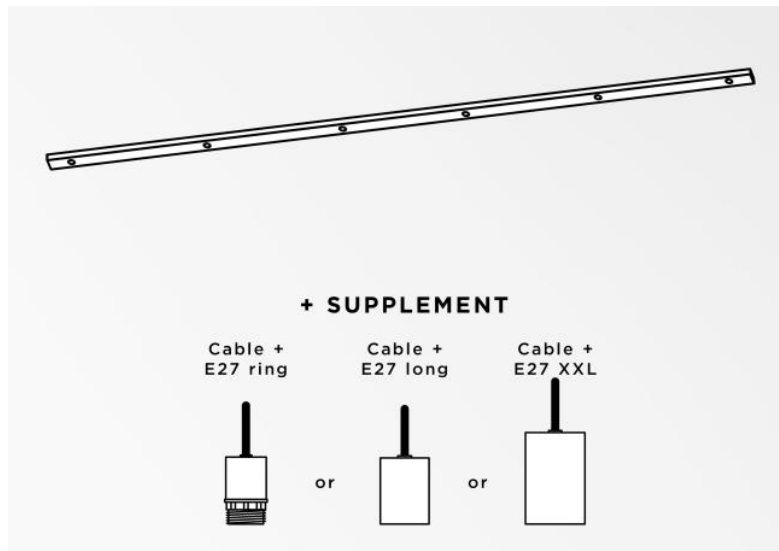

## Ceiling base L 6

Ceiling base L 6

**CEILING BASE L 6** est une base au plafond de forme allongée, prévue pour six sorties de câbles en vue de suspendre des ampoules, des structures, des verres ou des abat-jour. En supplément, des câblages standardisés sont prévus. Egalement de nombreuses options sont envisageables dans le choix des formes, des tailles, des finitions, des câblages, des douilles ou du nombre de sorties de câbles

### BASE

Boîtier : 153 x 3,2 x 2cm

### DONNÉES TECHNIQUES

**Distance** entre deux sorties de câbles : L30cm

**Diamètre maximum** des suspensions à placer sur les câbles :

Ø59cm - si les suspensions sont à des hauteurs différentes

Ø29,5cm - si les suspensions sont à la même hauteur

**E27 XXL** : douille longue et large pour une ampoule de grande taille (câblage + douille : code 6565)