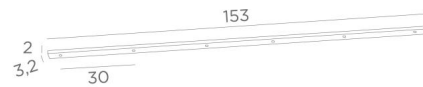

## Ceiling base L 6

Ceiling base L 6

**CEILING BASE L 6** est une base au plafond de forme allongée, prévue pour six sorties de câbles en vue de suspendre des ampoules, des structures, des verres ou des abat-jour. En supplément, des câblages standardisés sont prévus. Egalement de nombreuses options sont envisageables dans le choix des formes, des tailles, des finitions, des câblages, des douilles ou du nombre de sorties de câbles

### BASE

Boîtier : 153 x 3,2 x 2cm

### DONNÉES TECHNIQUES

**Distance** entre deux sorties de câbles : L30cm

**Diamètre maximum** des suspensions à placer sur les câbles :

Ø59cm - si les suspensions sont à des hauteurs différentes

Ø29,5cm - si les suspensions sont à la même hauteur