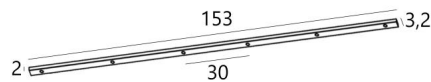

Ceiling base L 6

CEILING BASE L 6 en bronze léger. Finition du métal : code 28. En option : un grand choix de câbles et de douilles (+supplément)

CEILING BASE L 6 est une base au plafond de forme allongée, prévue pour six sorties de câbles en vue de suspendre des ampoules, des structures, des verres ou des abat-jour. Egalement de nombreuses options sont envisageables dans le choix des formes, des tailles, des finitions, des câblages, des douilles ou du nombre de sorties de câbles

BASE

Boîtier : 153 x 3,2 x 2cm

DONNÉES TECHNIQUES

Diamètre maximum des suspensions à placer sur les câbles :

Ø59cm - si les suspensions sont à des hauteurs différentes

Ø29,5cm - si les suspensions sont à la même hauteur