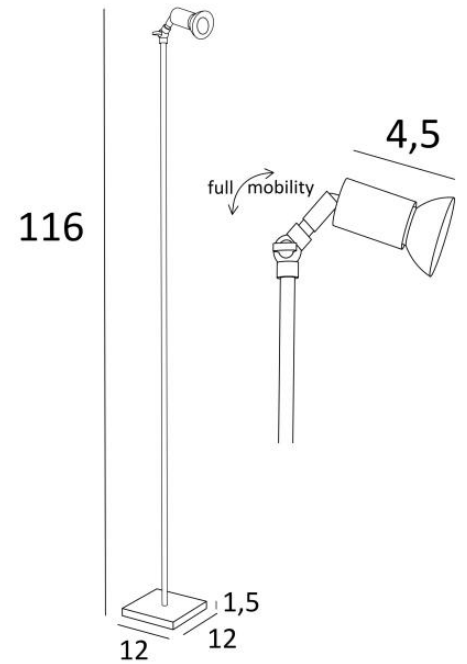

STARLIGHT

STARLIGHT en nickel satiné

STARLIGHT est une petite liseuse avec spot

La double rotule à l'arrière du spot permet une mobilité dans toutes les directions vers le haut et vers le bas

Elle est équipée pour une ampoule GU10 et d'un variateur installé sur le cordon électrique

Luminaire efficace et multifonction

DIMENSIONS HORS-TOUT

H116cm #12cm

BASE

Socle en laiton massif : #12 x 1,5cm

DONNÉES TECHNIQUES

Une douille GU10

Avec ses deux rotules, le spot peut être dirigé dans toutes les directions

Dimensions du spot : L4,5cm Ø3cm

Liseuse dimmable

Un cordon électrique : variateur au pied à 25cm du socle ensuite fiche à 150cm

Utilisation obligatoire d'une ampoule LED (sécurité)

FINITIONS DES MÉTAUX DISPONIBLES ET CODES