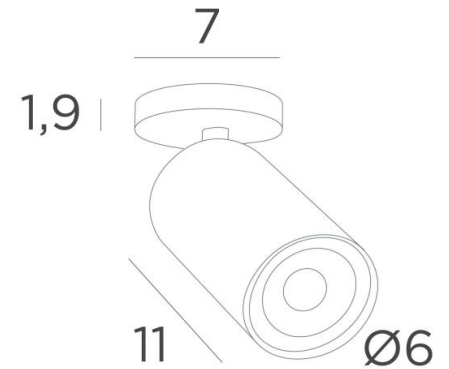

## DEIMOS S1 o

DEIMOS S1 o en noir structuré et en laiton satiné. Finitions du métal :  
code 45

**DEIMOS S1 o** est un spot placé sur une base ronde

Ce spot est admirable, il est élégant et il a une belle présence. Facile à installer, il est incontournable pour ajouter plus de luminosité à votre intérieur

**DEIMOS** est un spot cylindrique de grande taille qui englobe complètement l'ampoule GU10. Une bague noire décorative se place autour et à l'arrière de l'ampoule. Il est monté sur une rotule intégrée dans le cylindre du spot. Fabriqué artisanalement, il est proposé dans de nombreuses finitions, toutes remarquables

### DIMENSIONS HORS-TOUT

H10 → 14cm

**BASE** : Ø7 x 1,9cm