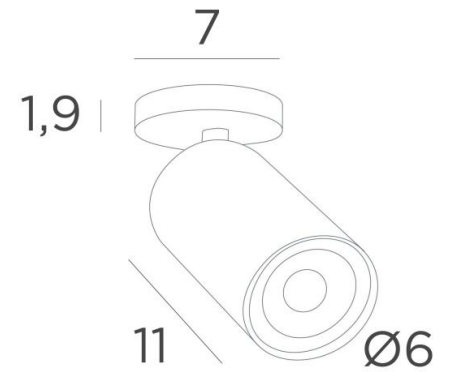

DEIMOS S1 o

DEIMOS S1 o en noir structuré et en laiton satiné (code 45)

DEIMOS S1 o est un spot placé sur une base ronde

Ce spot est admirable, il est élégant et il a une belle présence. Facile à installer, il est incontournable pour ajouter plus de luminosité à votre intérieur

DEIMOS est un spot cylindrique de grande taille qui englobe complètement l'ampoule GU10. Une bague noire décorative se place autour et à l'arrière de l'ampoule. Il est monté sur une rotule intégrée dans le cylindre du spot. Fabriqué artisanalement, il est proposé dans de nombreuses finitions, toutes remarquables

DIMENSIONS HORS-TOUT

H10→14cm

BASE : Ø7 x 1,9cm

DONNÉES TECHNIQUES

Un spot GU10 sur rotule 360°. Une bague noire à placer à l'arrière de l'ampoule

Ce plafonnier est dimmable et fonctionne directement sur le 230V, sans convertisseur