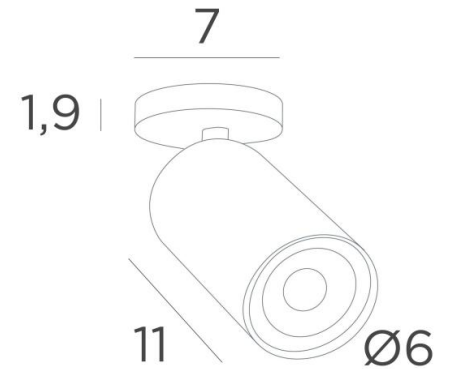

## DEIMOS S1 o

DEIMOS S1 o en noir structuré et en laiton satiné (option). Finitions du métal : code 45

**DEIMOS S1 o** est un spot placé sur une base ronde

Ce spot est admirable, il est élégant et il a une belle présence. Facile à installer, il est incontournable pour ajouter plus de luminosité à votre intérieur

**DEIMOS** est un spot cylindrique de grande taille qui englobe complètement l'ampoule GU10. Une bague noire décorative se place autour et à l'arrière de l'ampoule. Il est monté sur une rotule intégrée dans le cylindre du spot. Fabriqué artisanalement, il est proposé dans de nombreuses finitions, toutes remarquables

### DIMENSIONS HORS-TOUT

H10→14cm

**BASE** : Ø7 x 1,9cm