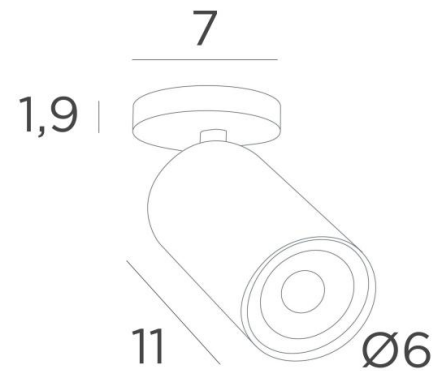

## DEIMOS S1 o

DEIMOS S1 o en noir structuré et en laiton satiné. Finitions du métal : code 45

**DEIMOS S1 o** est un spot placé sur une base ronde

Ce spot est admirable, il est élégant et il a une belle présence. Facile à installer, il est incontournable pour ajouter plus de luminosité à votre intérieur

**DEIMOS** est un spot cylindrique de grande taille qui englobe complètement l'ampoule GU10. Une bague noire décorative se place autour et à l'arrière de l'ampoule. Il est monté sur une rotule intégrée dans le cylindre du spot. Fabriqué artisanalement, il est proposé dans de nombreuses finitions, toutes remarquables

### DIMENSIONS HORS-TOUT

H10 → 14cm

**BASE :** Ø7 x 1,9cm

### DONNÉES TECHNIQUES

Un spot GU10 sur rotule 360°. Une bague noire à placer à l'arrière de l'ampoule

Ce plafonnier est dimmable et fonctionne directement sur le 230V, sans convertisseur

Une patère pour fixer la base au plafond ([plan en PDF](#))