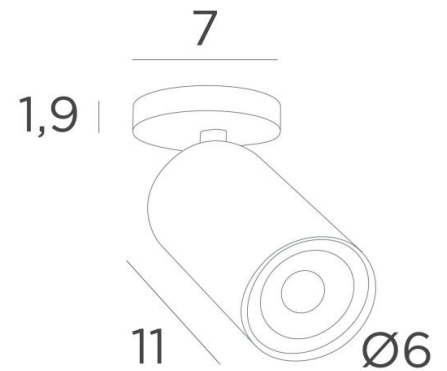

## DEIMOS S1 o

DEIMOS S1 o en noir structuré et en laiton satiné. Finitions du métal : code 45

**DEIMOS S1 o** est un spot placé sur une base ronde

Ce spot est admirable, il est élégant et il a une belle présence. Facile à installer, il est incontournable pour ajouter plus de luminosité à votre intérieur

**DEIMOS** est un spot cylindrique de grande taille qui englobe complètement l'ampoule GU10. Une bague noire décorative se place autour et à l'arrière de l'ampoule. Il est monté sur une rotule intégrée dans le cylindre du spot. Fabriqué artisanalement, il est proposé dans de nombreuses finitions, toutes remarquables

### DIMENSIONS HORS-TOUT

H10 → 14cm

**BASE :** Ø7 x 1,9cm