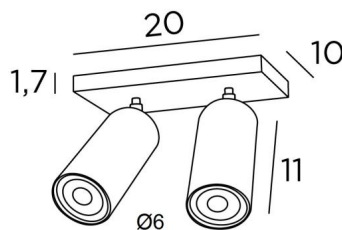

DEIMOS S2

DEIMOS S2 # en laiton satiné. Finition du métal : code 25

DEIMOS S2 # est un plafonnier de deux spots répartis sur une base rectangulaire. Ce luminaire est prestigieux, il est élégant et il a une belle présence. Facile à installer, il est incontournable pour ajouter plus de luminosité à votre intérieur.

DEIMOS est un spot de grande taille qui englobe l'ampoule. Une bague noire décorative se place autour et à l'arrière de l'ampoule. Il est monté sur une rotule intégrée dans le corps du spot. Fabriqué artisanalement en laiton, il est disponible dans de nombreuses finitions toutes remarquables

DIMENSIONS HORS-TOUT

H10→14cm

BASE : 20 x 10 x 1,7cm

DONNÉES TECHNIQUES

Deux spots GU10 sur rotules 360°. Deux bagues noires à placer à l'arrière de l'ampoule
Pas de convertisseur, ce plafonnier est dimmable et fonctionne directement sur le 230V
Utilisation obligatoire d'ampoules LED (sécurité)