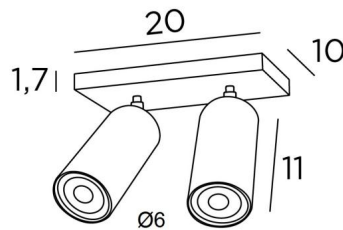

## DEIMOS S2 #

DEIMOS S2 # en laiton satiné. Finition du métal : code 25

**DEIMOS S2 #** est un plafonnier de deux spots répartis sur une base rectangulaire. Ce luminaire est prestigieux, il est élégant et il a une belle présence. Facile à installer, il est incontournable pour ajouter plus de luminosité à votre intérieur.

**DEIMOS** est un spot de grande taille qui englobe l'ampoule. Une bague noire décorative se place autour et à l'arrière de l'ampoule. Il est monté sur une rotule intégrée dans le corps du spot. Fabriqué artisanalement en laiton, il est disponible dans de nombreuses finitions toutes remarquables

### DIMENSIONS HORS-TOUT

H10→14cm

**BASE** : 20 x 10 x 1,7cm