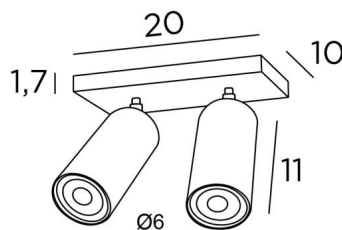

## DEIMOS S2 #

DEIMOS S2 # en laiton satiné. Finition du métal : code 25

**DEIMOS S2 #** est un plafonnier de deux spots répartis sur une base rectangulaire. Ce luminaire est prestigieux, il est élégant et il a une belle présence. Facile à installer, il est incontournable pour ajouter plus de luminosité à votre intérieur.

**DEIMOS** est un spot de grande taille qui englobe l'ampoule. Une bague noire décorative se place autour et à l'arrière de l'ampoule. Il est monté sur une rotule intégrée dans le corps du spot. Fabriqué artisanalement en laiton, il est disponible dans de nombreuses finitions toutes remarquables

### DIMENSIONS HORS-TOUT

H10→14cm

**BASE** : 20 x 10 x 1,7cm