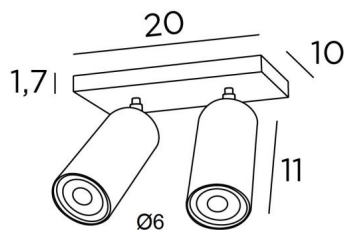

DEIMOS S2

DEIMOS S2 # en laiton satiné. Finition du métal : code 25

DEIMOS S2 # est un plafonnier de deux spots répartis sur une base rectangulaire. Ce luminaire est prestigieux, il est élégant et il a une belle présence. Facile à installer, il est incontournable pour ajouter plus de luminosité à votre intérieur.

DEIMOS est un spot de grande taille qui englobe l'ampoule. Une bague noire décorative se place autour et à l'arrière de l'ampoule. Il est monté sur une rotule intégrée dans le corps du spot. Fabriqué artisanalement en laiton, il est disponible dans de nombreuses finitions toutes remarquables

DIMENSIONS HORS-TOUIT

H10→14cm

BASE : 20 x 10 x 1,7cm

DONNÉES TECHNIQUES

Deux spots GU10 sur rotules 360°. Deux bagues noires à placer à l'arrière de l'ampoule
Pas de convertisseur, ce plafonnier est dimmable et fonctionne directement sur le 230V
Utilisation obligatoire d'ampoules LED (sécurité)