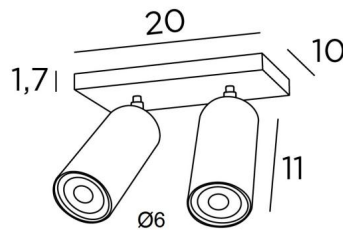

DEIMOS S2

DEIMOS S2 # en laiton satiné. Finition du métal : code 25

DEIMOS S2 # est un plafonnier de deux spots répartis sur une base rectangulaire. Ce luminaire est prestigieux, il est élégant et il a une belle présence. Facile à installer, il est incontournable pour ajouter plus de luminosité à votre intérieur.

DEIMOS est un spot de grande taille qui englobe l'ampoule. Une bague noire décorative se place autour et à l'arrière de l'ampoule. Il est monté sur une rotule intégrée dans le corps du spot. Fabriqué artisanalement en laiton, il est disponible dans de nombreuses finitions toutes remarquables

DIMENSIONS HORS-TOUIT

H10→14cm

BASE : 20 x 10 x 1,7cm

DONNÉES TECHNIQUES

Deux spots GU10 sur rotules 360°. Deux bagues noires à placer à l'arrière de l'ampoule
Pas de convertisseur, ce plafonnier est dimmable et fonctionne directement sur le 230V
Utilisation obligatoire d'ampoules LED (sécurité)