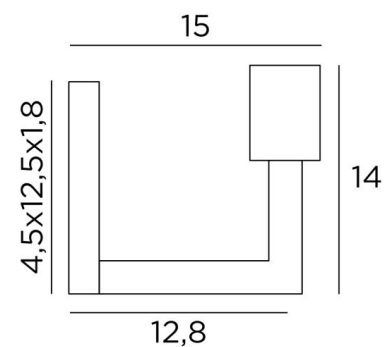

MESSENGER L

MESSENGER L en bronze griffé avec ampoule GOLD Ø125mm

MESSENGER L est une applique murale pour y placer seulement une ampoule décorative

Cette applique peut être installée dans l'autre sens, ampoule vers le bas

Elle complète une suspension avec ampoules décoratives déjà installée

Un modèle similaire, avec une bague sur la douille, est prévu pour y placer une structure KERMA ou un abat-jour traditionnel, voir **MESSENGER**

DIMENSIONS HORS-TOUT

H14cm L4,5cm |→15cm

BASE

4,5 x 12,5 x 1,8cm

DONNÉES TECHNIQUES

Une douille E27 prévue pour une ampoule décorative

Ampoule Gold Ø125mm LED dim code 6834 000 (option)

Applique dimmable