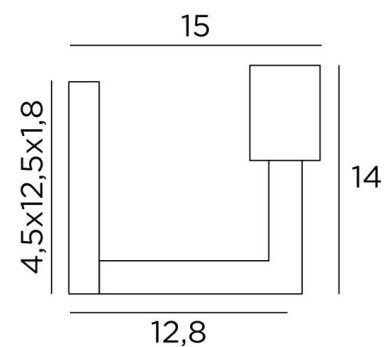

MESSENGER L

MESSENGER L en bronze griffé avec ampoule GOLD Ø125mm

MESSENGER L est une applique murale pour y placer seulement une ampoule décorative

Cette applique peut être installée dans l'autre sens, ampoule vers le bas

Elle complète une suspension avec ampoules décoratives déjà installée

Un modèle similaire, avec une bague sur la douille, est prévu pour y placer une structure KERMA ou un abat-jour traditionnel, voir [MESSENGER](#)

DIMENSIONS HORS-TOUT

H14cm L4,5cm |→15cm

BASE

4,5 x 12,5 x 1,8cm

DONNÉES TECHNIQUES

Une douille E27 prévue pour une ampoule décorative

Ampoule Gold Ø125mm LED dim code 6834 000 (option)

Applique dimmable