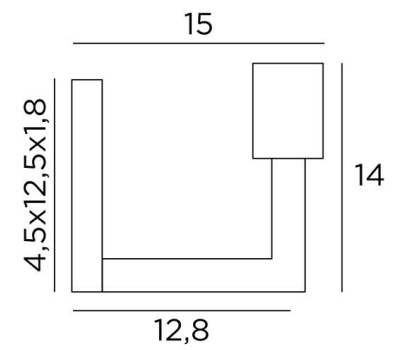

MESSENGER L

MESSENGER L en bronze griffé avec ampoule GOLD Ø125mm

MESSENGER L est une applique murale pour y placer seulement une ampoule décorative

Cette applique peut être installée dans l'autre sens, ampoule vers le bas

Elle complète une suspension avec ampoules décoratives déjà installée

Un modèle similaire, avec une bague sur la douille, est prévu pour y placer une structure KERMA ou un abat-jour traditionnel, voir [MESSENGER](#)

DIMENSIONS HORS-TOUT

H14cm L4,5cm |→15cm

BASE

4,5 x 12,5 x 1,8cm

DONNÉES TECHNIQUES

Une douille E27 prévue pour une ampoule décorative

Ampoule Gold Ø125mm LED dim code 6834 000 (option)

Applique dimmable