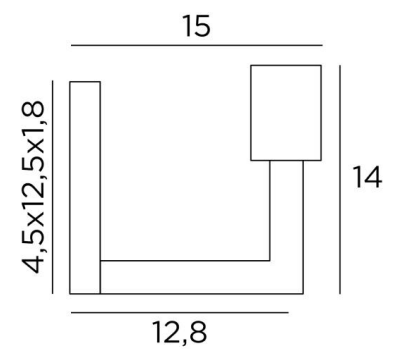

## MESSENGER L

MESSENGER L en bronze griffé avec ampoule GOLD Ø125mm

**MESSENGER L** est une applique murale pour y placer seulement une ampoule décorative

Cette applique peut être installée dans l'autre sens, ampoule vers le bas

### DIMENSIONS HORS-TOUT

H14cm L4,5cm |→15cm

### BASE

4,5 x 12,5 x 1,8cm

### DONNÉES TECHNIQUES

Une douille E27 prévue pour une ampoule décorative

**Ampoule Gold Ø125mm** LED dim code 6834 000 (option)

Applique dimmable

Une patère pour fixer le boîtier au mur ([plan en PDF](#))