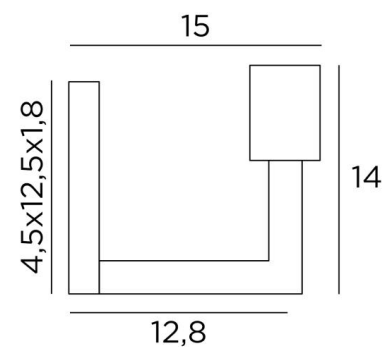

## MESSENGER L

MESSENGER L en bronze griffé avec ampoule GOLD Ø125mm

**MESSENGER L** est une applique murale pour y placer seulement une ampoule décorative

Cette applique peut être installée dans l'autre sens, ampoule vers le bas

### DIMENSIONS HORS-TOUT

H14cm L4,5cm |→15cm

### BASE

4,5 x 12,5 x 1,8cm

### DONNÉES TECHNIQUES

Une douille E27 prévue pour une ampoule décorative

**Ampoule Gold Ø125mm** LED dim code 6834 000 (option)

Applique dimmable

Une patère pour fixer le boîtier au mur ([plan en PDF](#))