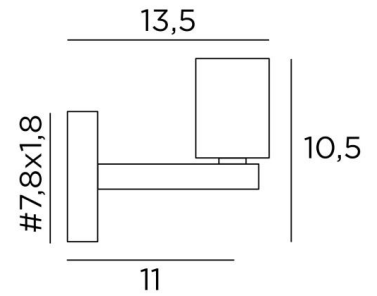

## EXPLORER L

EXPLORER L en bronze griffé avec ampoule GOLD Ø125mm

**EXPLORER L** est une applique murale pour y placer seulement une ampoule décorative

Cette applique peut être installée dans l'autre sens, ampoule vers le bas

### DIMENSIONS HORS-TOUT

H10,5cm L7,8cm |→13,5cm

### BASE

#7,8 x 1,8cm

### DONNÉES TECHNIQUES

Une douille E27 prévue pour une ampoule décorative

**Ampoule Gold Ø125mm** LED dim code 6834 000 (option)

Applique dimmable

Une patère pour fixer le boîtier au mur ([plan en PDF](#))