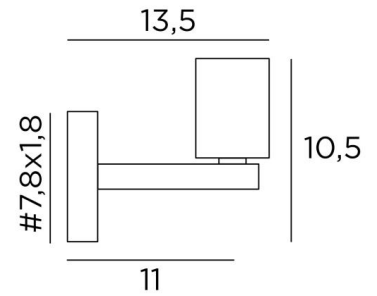

EXPLORER L

EXPLORER L en bronze griffé avec ampoule GOLD Ø125mm

EXPLORER L est une applique murale pour y placer seulement une ampoule décorative

Cette applique peut être installée dans l'autre sens, ampoule vers le bas

Elle complète une suspension avec ampoules décoratives déjà installée

Un modèle similaire, avec une bague sur la douille, est prévu pour y placer une **structure KERMA** ou un abat-jour traditionnel, voir [EXPLORER](#)

DIMENSIONS HORS-TOUT

H10,5cm L7,8cm |→13,5cm

BASE

#7,8 x 1,8cm

DONNÉES TECHNIQUES

Une douille E27 prévue pour une ampoule décorative

Ampoule Gold Ø125mm LED dim code 6834 000 (option)

Applique dimmable

iP
20

KILO
0.52