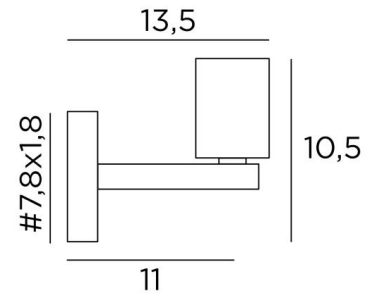

EXPLORER L

EXPLORER L en bronze griffé avec ampoule GOLD Ø125mm

EXPLORER L est une applique murale pour y placer seulement une ampoule décorative

Cette applique peut être installée dans l'autre sens, ampoule vers le bas

Elle complète une suspension avec ampoules décoratives déjà installée

Un modèle similaire, avec une bague sur la douille, est prévu pour y placer une **structure KERMA** ou un abat-jour traditionnel, voir [EXPLORER](#)

DIMENSIONS HORS-TOUT

H10,5cm L7,8cm |→13,5cm

BASE

#7,8 x 1,8cm

DONNÉES TECHNIQUES

Une douille E27 prévue pour une ampoule décorative

Ampoule Gold Ø125mm LED dim code 6834 000 (option)

Applique dimmable

IP
20

KILO
0.52