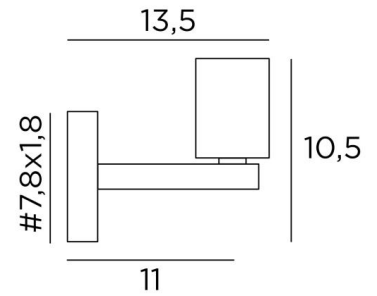

EXPLORER L

EXPLORER L en bronze griffé avec ampoule GOLD Ø125mm

EXPLORER L est une applique murale pour y placer seulement une ampoule décorative

Cette applique peut être installée dans l'autre sens, ampoule vers le bas

Elle complète une suspension avec ampoules décoratives déjà installée

Un modèle similaire, avec une bague sur la douille, est prévu pour y placer une **structure KERMA** ou un abat-jour traditionnel, voir [EXPLORER](#)

DIMENSIONS HORS-TOUT

H10,5cm L7,8cm |→13,5cm

BASE

#7,8 x 1,8cm

DONNÉES TECHNIQUES

Une douille E27 prévue pour une ampoule décorative

Ampoule Gold Ø125mm LED dim code 6834 000 (option)

Applique dimmable