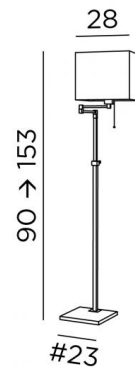

BENTANAH

BENTANAH en bronze médaille et nickel satiné (code 73) avec abat-jour Trento mastic (tissu de catégorie 3)

Liseuse "tout-en-carré", réglable en hauteur avec bras articulé et abat-jour carré. Interrupteur-tirette placé à la douille. Très pratique et très efficace

DIMENSIONS HORS-TOUT

H90 → 153cm L28 → 50cm

BASE

#23 x 2,5cm

DONNÉES TECHNIQUES

Une douille E27 avec bague et interrupteur-tirette

Le bras est articulé sur 360°

Liseuse réglable en hauteur

Un câble électrique

FINITIONS DES MÉTAUX DISPONIBLES ET CODES

29 - Bronze griffé - 3090 029

73 - Bronze médaille & Nickel satiné - 3090 073

75 - Bronze médaille & Laiton satiné - 3090 075

ABAT-JOUR : DIMENSIONS & CODE

#28 - 28 - 24cm

Code: 3090 + code tissu

Nous vous proposons plus de 150 matières et couleurs.