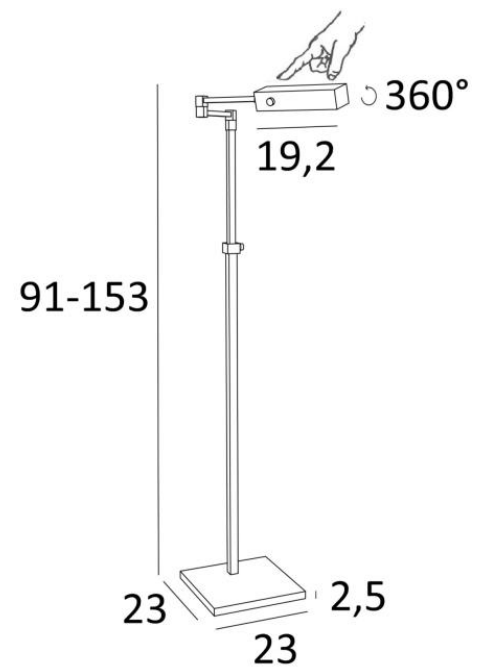

OUASET

OUASET en bronze léger

OUASET est une lampe de lecture à placer en bout de canapé. Montée sur une base solide et lourde pour une stabilité exceptionnelle, elle est très efficace et hyper fonctionnelle : coupole orientable, bras articulé, hauteur réglable et variateur-interrupteur (touch-dimming) sur la coupole. Livrée avec une ampoule aux couleurs chaudes et de grande puissance. Avec ses douilles R7s, rien de plus simple et facile pour un changement d'ampoule LED

Fabriquée traditionnellement à la main par des artisans experts du travail du laiton, cette lampe de lecture est dotée de très belles finitions. Opter pour une **OUASET**, est un excellent choix

DIMENSIONS HORS-TOUT

H91 → 153cm L36 → 55cm

BASE : #23 x 2,5cm

DONNÉES TECHNIQUES

Douilles R7s. Livrée avec une ampoule LED :

consommation 15W luminosité 2000lm température de couleur 2700°K et dimmable

Sur la coupole, un bouton sensible au toucher pour *marche*, *arrêt* et *variation*

Convertisseur-variateur sur le cordon électrique : 100V-240V 4-100W

La coupole est orientable sur 360°. Dimensions de la coupole : L19,2 x 5cm H3,9cm

Liseuse avec bras articulé sur 360° et réglable en hauteur