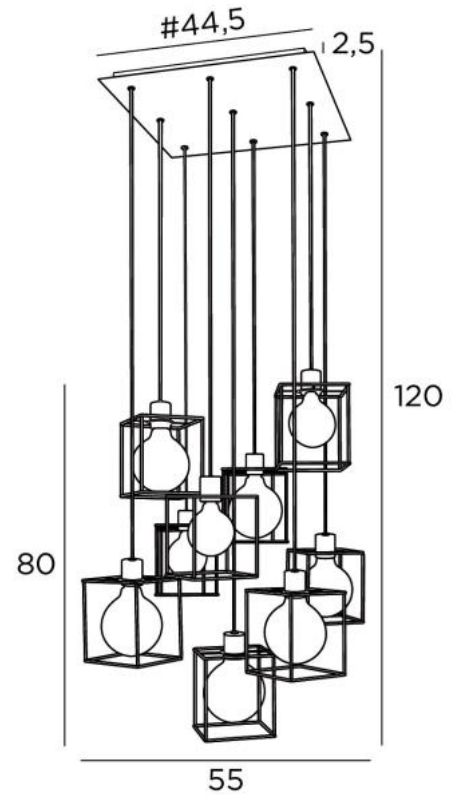

KERMA SQUARE 9 en bronze griffé avec structures carrées

KERMA SQUARE 9

L'assemblage de neuf ampoules de diamètres différents avec de petites structures noires, a engendré un luminaire plein de mouvements, de déséquilibres et de désordre organisé. C'est toute l'originalité de cette suspension **KERMA** et qui en fait son succès

KERMA SQUARE 9 est une suspension qui se place facilement dans un hall ou au-dessus d'une table

DIMENSIONS HORS-TOUT

H120cm #55cm

BASE : Plate #44,5cm - Frame #40 x 2,5cm

DONNÉES TECHNIQUES

Neuf douilles E27 avec bague

Le bas de cette suspension arrive à 155cm du sol pour un plafond à 275cm. Sur demande, nous adaptons les câbles pour une autre hauteur de plafond. **BON DE COMMANDE** à remplir

Ampoule Gold Ø125mm LED dim code 6834 000 (option)

STRUCTURES EN METAL ET CODES

KERMA STRUCTURE : #15 - 15 - 17cm (x9)

Code : 4999 002 (black)

Code : 4999 025 (gold)