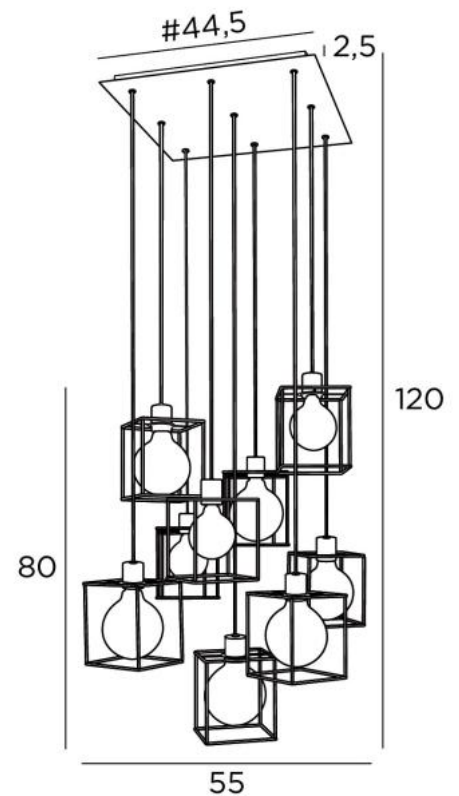

KERMA SQUARE 9 en bronze griffé avec structures carrées

KERMA SQUARE 9

L'assemblage de neuf ampoules de diamètres différents avec de petites structures noires, a engendré un luminaire plein de mouvements, de déséquilibres et de désordre organisé. C'est toute l'originalité de cette suspension **KERMA** et qui en fait son succès

KERMA SQUARE 9 est une suspension qui se place facilement dans un hall ou au-dessus d'une table

DIMENSIONS HORS-TOUT

H120cm #55cm

BASE : Plate #44,5cm - Frame #40 x 2,5cm

DONNÉES TECHNIQUES

Neuf douilles E27 avec bague

Le bas de cette suspension arrive à 155cm du sol pour un plafond à 275cm. Sur demande, nous adaptons les câbles pour une autre hauteur de plafond. **BON DE COMMANDE** à remplir

Ampoule Gold Ø125mm LED dim code 6834 000 (option)

STRUCTURES EN METAL ET CODES

KERMA STRUCTURE : #15 - 15 - 17cm (x9)

Code : 4999 002 (black)

Code : 4999 025 (gold)