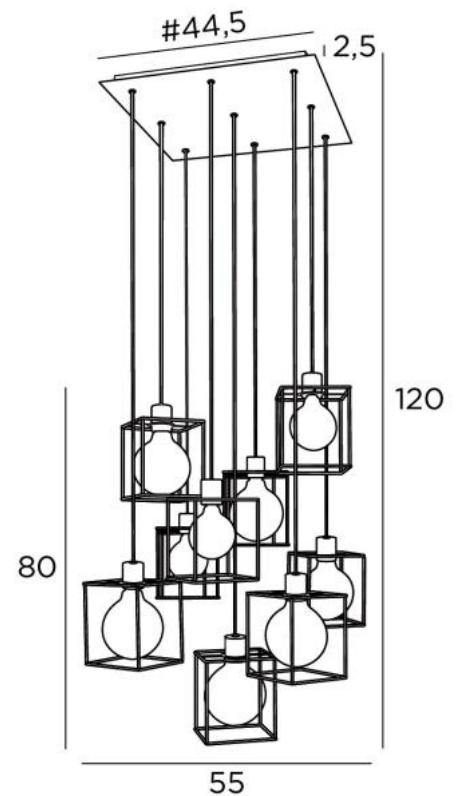

KERMA SQUARE 9 en bronze griffé avec structures carrées

KERMA SQUARE 9

L'assemblage de neuf ampoules de diamètres différents avec de petites structures noires, a engendré un luminaire plein de mouvements, de déséquilibres et de désordre organisé. C'est toute l'originalité de cette suspension **KERMA** et qui en fait son succès

KERMA SQUARE 9 est une suspension qui se place facilement dans un hall ou au-dessus d'une table

DIMENSIONS HORS-TOUT

H120cm #55cm

BASE : Plate #44,5cm - Frame #40 x 2,5cm

DONNÉES TECHNIQUES

Neuf douilles E27 avec bague

Le bas de cette suspension arrive à 155cm du sol pour un plafond à 275cm. Sur demande, nous adaptons les câbles pour une autre hauteur de plafond. **BON DE COMMANDE** à remplir

Ampoule Gold Ø125mm LED dim code 6834 000 (option)

STRUCTURES EN METAL ET CODES

KERMA STRUCTURE : #15 - 15 - 17cm (x9)

Code : 4999 002 (black)

Code : 4999 025 (gold)