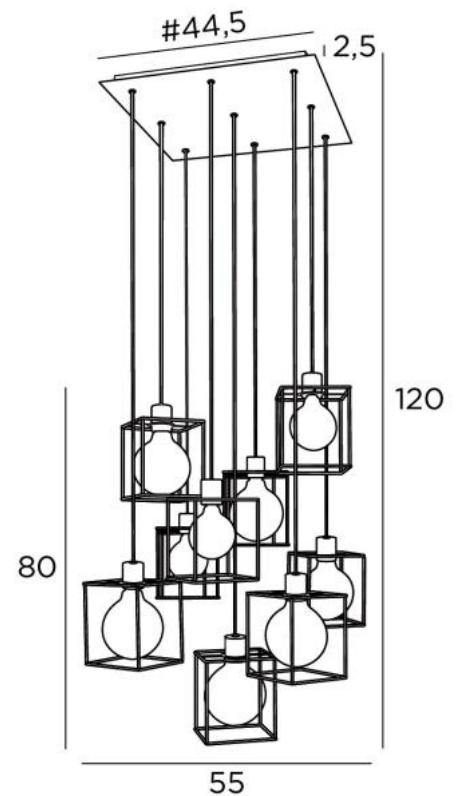

KERMA SQUARE 9

L'assemblage de neuf ampoules de diamètres différents avec de petites structures noires, a engendré un luminaire plein de mouvements, de déséquilibres et de désordre organisé. C'est toute l'originalité de cette suspension **KERMA** et qui en fait son succès

KERMA SQUARE 9 est une suspension qui se place facilement dans un hall ou au-dessus d'une table

DIMENSIONS HORS-TOUT

H120cm #55cm

BASE : Plate #44,5cm - Frame #40 x 2,5cm

DONNÉES TECHNIQUES

Neuf douilles E27 avec bague

Le bas de cette suspension arrive à 155cm du sol pour un plafond à 275cm. Sur demande, nous adaptons les câbles pour une autre hauteur de plafond. **BON DE COMMANDE** à remplir

Ampoule Gold Ø125mm LED dim code 6834 000 (option)

Suspension dimmable

Un cadre à fixer au plafond avant le placement de la plaque (voir **NOTICE DE MONTAGE**)

FINITIONS DES MÉTAUX DISPONIBLES ET CODES

02 - Noir structuré - 4949 002

29 - Bronze griffé - 4949 029

STRUCTURES EN METAL ET CODES

KERMA STRUCTURE : #15 - 15 - 17cm (x9)

Code : 4999 002 (black)

Code : 4999 025 (gold)