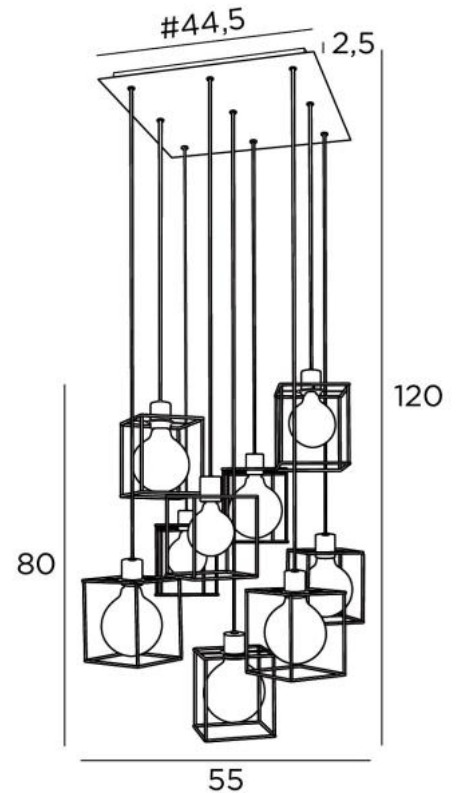

KERMA SQUARE 9 en bronze griffé avec structures carrées

KERMA SQUARE 9

L'assemblage de neuf ampoules de diamètres différents avec de petites structures noires, a engendré un luminaire plein de mouvements, de déséquilibres et de désordre organisé. C'est toute l'originalité de cette suspension **KERMA** et qui en fait son succès

KERMA SQUARE 9 est une suspension qui se place facilement dans un hall ou au-dessus d'une table

DIMENSIONS HORS-TOUT

H120cm #55cm

BASE : Plate #44,5cm - Frame #40 x 2,5cm

DONNÉES TECHNIQUES

Neuf douilles E27 avec bague

Le bas de cette suspension arrive à 155cm du sol pour un plafond à 275cm. Sur demande, nous adaptons les câbles pour une autre hauteur de plafond. **BON DE COMMANDE** à remplir

Ampoule Gold Ø125mm LED dim code 6834 000 (option)

STRUCTURES EN METAL ET CODES

KERMA STRUCTURE : #15 - 15 - 17cm (x9)

Code : 4999 002 (black)

Code : 4999 025 (gold)