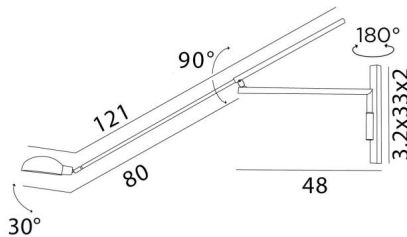

POLLUX -SW

POLLUX -SW en bronze griffé

Élégant luminaire à placer sur un mur

Impressionnant de par sa taille mais également par la mobilité subtile de ses bras et de sa coupole

Coupole orientable sur 360° sur son axe et mobile sur 90°

Applique murale très décorative mais également très pratique pour éclairer une table isolée

Sur demande, il est possible d'y raccorder un cordon électrique provenant d'un branchement externe.

Cette applique existe avec interrupteur

DIMENSIONS HORS-TOUT

H33 → 60cm L14,5 → 121cm

BASE

3,2 x 33 x 2cm

DONNÉES TECHNIQUES

Une douille E14 avec bague

Applique murale dimmable

Coupole orientable

Dimensions de la coupole : Ø14,8 x 13,5cm H8,3cm

Les bras sont articulés

Livrée avec un câble électrique de 2m et fiche

Une patère pour fixer le boîtier au mur ([plan en PDF](#))

Utilisation obligatoire d'une ampoule LED (sécurité)