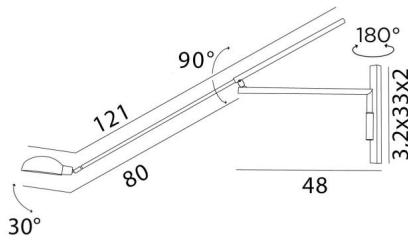

## POLLUX -SW

POLLUX -SW en bronze griffé

Élégant luminaire à placer sur un mur

Impressionnant de par sa taille mais également par la mobilité subtile de ses bras et de sa coupole

Coupole orientable sur 360° sur son axe et mobile sur 90°

### DIMENSIONS HORS-TOUT

H33 → 60cm L14,5 → 121cm

### BASE

3,2 x 33 x 2cm

### DONNÉES TECHNIQUES

Une douille E14 avec bague

Applique murale dimmable

Coupole orientable

Dimensions de la coupole : Ø14,8 x 13,5cm H8,3cm

Les bras sont articulés

Livrée avec un câble électrique de 2m et fiche