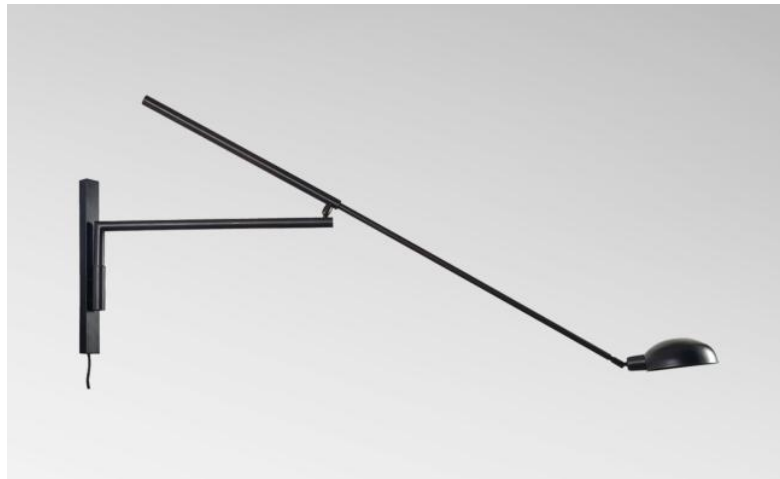

## POLLUX -SW

POLLUX -SW en bronze griffé

Élégant luminaire à placer sur un mur

Impressionnant de par sa taille mais également par la mobilité subtile de ses bras et de sa coupole

Coupole orientable sur 360° sur son axe et mobile sur 90°

Applique murale très décorative mais également très pratique pour éclairer une table isolée

Sur demande, il est possible d'y raccorder un cordon électrique provenant d'un branchement externe.

Cette applique existe avec interrupteur

### DIMENSIONS HORS-TOUT

H33 → 60cm L14,5 → 121cm

### DONNÉES TECHNIQUES

Une douille E14 avec bague

Applique murale dimmable

Coupole orientable

Dimensions de la coupole : Ø14,8 x 13,5cm H8,3cm

Les bras sont articulés

Livrée avec un câble électrique de 2m et fiche