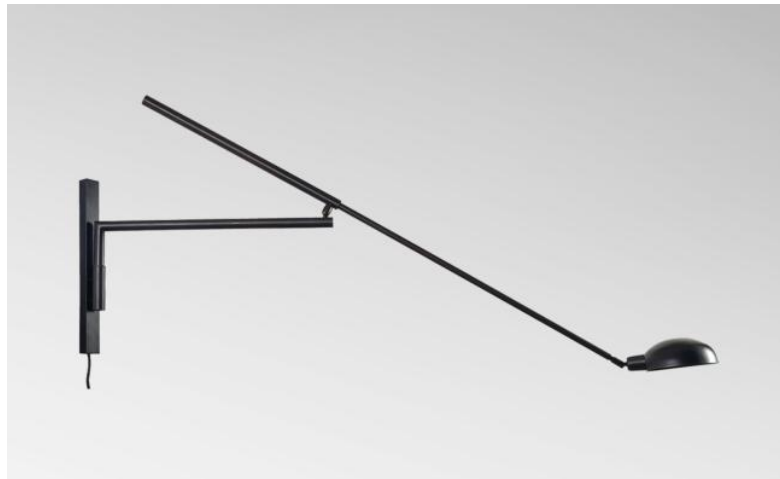

POLLUX -SW

POLLUX -SW en bronze griffé

Élégant luminaire à placer sur un mur

Impressionnant de par sa taille mais également par la mobilité subtile de ses bras et de sa coupole

Coupole orientable sur 360° sur son axe et mobile sur 90°

Applique murale très décorative mais également très pratique pour éclairer une table isolée

Sur demande, il est possible d'y raccorder un cordon électrique provenant d'un branchement externe.

Cette applique existe avec interrupteur

DIMENSIONS HORS-TOUT

H33 → 60cm L14,5 → 121cm

BASE

3,2 x 33 x 2cm

DONNÉES TECHNIQUES

Une douille E14 avec bague

Applique murale dimmable

Coupole orientable

Dimensions de la coupole : Ø14,8 x 13,5cm H8,3cm

Les bras sont articulés

Livrée avec un câble électrique de 2m et fiche

Une patère pour fixer le boîtier au mur ([plan en PDF](#))

Utilisation obligatoire d'une ampoule LED (sécurité)