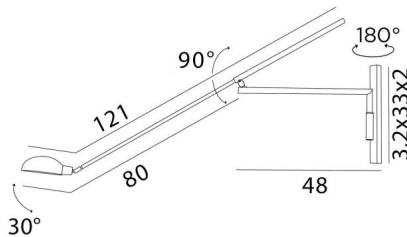

## POLLUX -SW

POLLUX -SW en bronze griffé

Élégant luminaire à placer sur un mur

Impressionnant de par sa taille mais également par la mobilité subtile de ses bras et de sa coupole

Coupole orientable sur 360° sur son axe et mobile sur 90°

### DIMENSIONS HORS-TOUT

H33 → 60cm L14,5 → 121cm

### BASE

3,2 x 33 x 2cm

### DONNÉES TECHNIQUES

Une douille E14 avec bague

Applique murale dimmable

Coupole orientable

Dimensions de la coupole : Ø14,8 x 13,5cm H8,3cm

Les bras sont articulés

Livrée avec un câble électrique de 2m et fiche