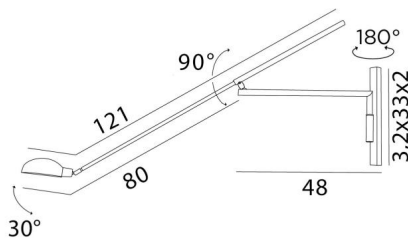

## POLLUX -SW

POLLUX -SW en bronze griffé

Élégant luminaire à placer sur un mur

Impressionnant de par sa taille mais également par la mobilité subtile de ses bras et de sa coupole

Coupole orientable sur 360° sur son axe et mobile sur 90°

### DIMENSIONS HORS-TOUT

H33 → 60cm L14,5 → 121cm

### BASE

3,2 x 33 x 2cm

### DONNÉES TECHNIQUES

Une douille E14 avec bague

Applique murale dimmable

Coupole orientable

Dimensions de la coupole : Ø14,8 x 13,5cm H8,3cm

Les bras sont articulés

Livrée avec un câble électrique de 2m et fiche