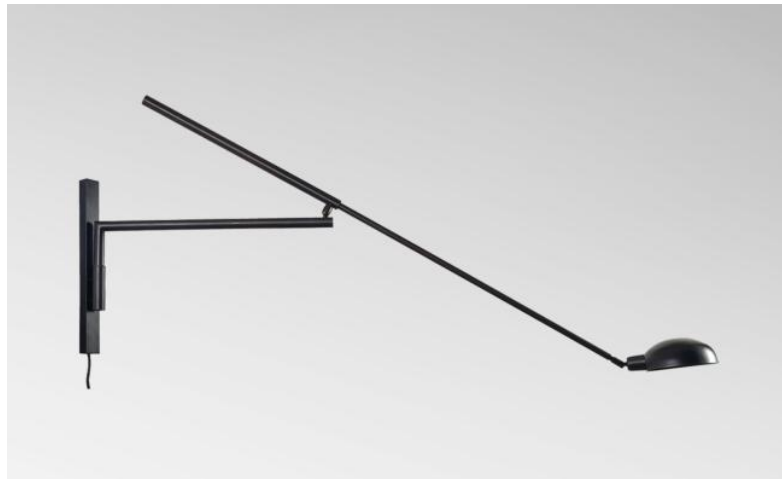

## POLLUX -SW

POLLUX -SW en bronze griffé

Élégant luminaire à placer sur un mur

Impressionnant de par sa taille mais également par la mobilité subtile de ses bras et de sa coupole

Coupole orientable sur 360° sur son axe et mobile sur 90°

Applique murale très décorative mais également très pratique pour éclairer une table isolée

Sur demande, il est possible d'y raccorder un cordon électrique provenant d'un branchement externe.

Cette applique existe avec interrupteur

### DIMENSIONS HORS-TOUT

H33 → 60cm L14,5 → 121cm

### DONNÉES TECHNIQUES

Une douille E14 avec bague

Applique murale dimmable

Coupole orientable

Dimensions de la coupole : Ø14,8 x 13,5cm H8,3cm

Les bras sont articulés

Livrée avec un câble électrique de 2m et fiche